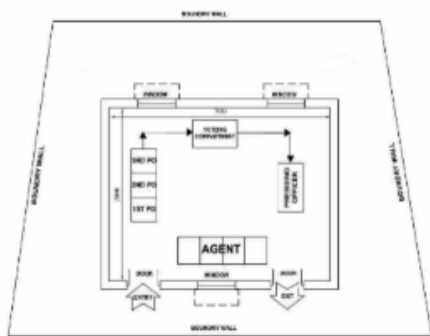

নির্বাচক নিবন্ধন আধিকারিকের স্বাক্ষর

Nazri Naksha

Google Map View

Polling Station Building Front View

Polling Station Front View

Cad View

Key MAP View

বিধানসভা নির্বাচনক্ষেত্রের নং, নাম : 289-সাঁইথিয়া
ভাগ নং, নাম : 1-গ্রাম-দক্ষিণ সিজা