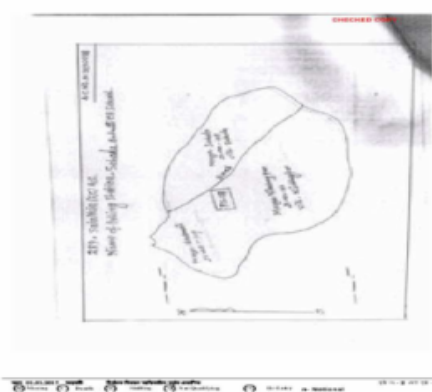

Nazri Naksha