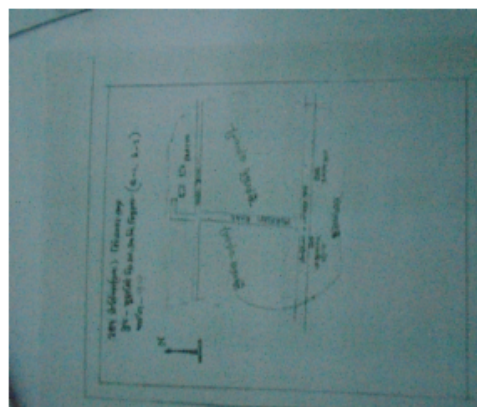

নির্বাচক তালিকা 2026 S25 পশ্চিমবঙ্গ

বিধানসভা নির্বাচনক্ষেত্রের নং, নাম ও সংরক্ষণের স্থিতি : 289 - সাঁইখিয়া (তপশীলি জাতি)		অংশ নং : 188			
বিধানসভা নির্বাচনক্ষেত্রটি যে লোকসভা নির্বাচনক্ষেত্রের / ক্ষেত্রসমূহের অন্তর্ভুক্ত তার নং, নাম ও সংরক্ষণ স্থিতি : 42 - বীরভূম (সাধারণ)					
1. সংশোধনের পূর্ণ বিবরণ					
সংশোধনের বৎসর :	2026	নির্বাচক তালিকার পরিচিতি :			
ভিত্তি তারিখ :	01-01-2026	বিশেষ নিবিড় সংশোধন ২০২৬ এর চূড়ান্ত ভোটার তালিকার সহিত 06-04-2026 তারিখ অবধি সংশোধিত নির্বাচক তালিকা			
সংশোধনের প্রকৃতি :	ধারাবাহিক সংশোধন 2026				
প্রকাশনার তারিখ :	06-04-2026				
2. অংশ ও নির্বাচনী এলাকার পূর্ণ বিবরণ :					
অংশের ভাগ নং ও নাম :					
1-গ্রাম-মদনপুর		প্রধান শহর/গ্রাম : বেঙ্গরা			
2-গ্রাম-মদনপুর মিল		ওয়ার্ড :			
		থানা : সাঁইখিয়া			
		গ্রাম পঞ্চায়েত : মাঠপলসা			
		ব্লক : সাঁইখিয়া			
		মহকুমা : সিউড়ী (সদর)			
		জেলা : বীরভূম			
		পিন : 731234			
3. ভোট গ্রহন কেন্দ্রের পূর্ণ বিবরণ :					
ভোট গ্রহন কেন্দ্রের নং, নাম :		ভোট গ্রহন কেন্দ্রের শ্রেণী :		গ্রামীণ	
188 - মদনপুর প্রাইমারী স্কুল		এই অংশে সহায়ক ভোটগ্রহন কেন্দ্রের সংখ্যা :		0	
ভোট গ্রহন কেন্দ্রের ঠিকানা :					
মদনপুর প্রাইমারী স্কুল, মদনপুর					
4. নির্বাচকের সংখ্যা :					
প্রথম ক্রমিক নং	শেষ ক্রমিক নং	মোট সংখ্যা			
		পুরুষ	মহিলা	তৃতীয় লিঙ্গ	মোট
1	672	325	344	0	669

নির্বাচক নিবন্ধন আধিকারিকের স্বাক্ষর

Nazri Naksha

Google Map View

Polling Station Building Front View

Polling Station Front View

Cad View

Key MAP View

বিধানসভা নির্বাচনকেন্দ্রের নং, নাম : 289-সাইথিয়া
ভাগ নং, নাম : 1-গ্রাম-মদনপুর