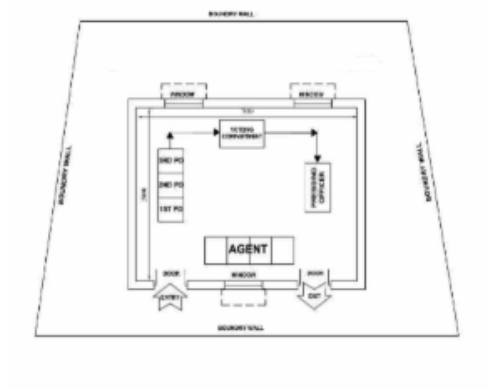

নির্বাচক নিবন্ধন আধিকারিকের স্বাক্ষর

Nazri Naksha

Google Map View

Polling Station Building Front View

Polling Station Front View

Cad View

Key MAP View

বিধানসভা নির্বাচনকেন্দ্রের নং, নাম : 289-সাইথিয়া
ভাগ নং, নাম : 1-গ্রাম-মদনপুর