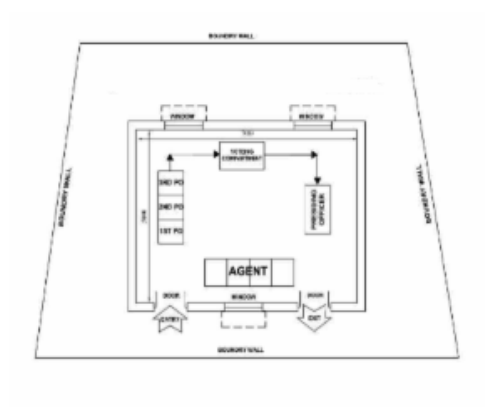

নির্বাচক নিবন্ধন আধিকারিকের স্বাক্ষর

Nazri Naksha

Google Map View

Polling Station Building Front View

Polling Station Front View

Cad View

Key MAP View

বিধানসভা নির্বাচনক্রেতার নং, নাম : 289-সাঁইথিয়া  
ভাগ নং, নাম : 1-গ্রাম-মাঠপলশা (অংশ)