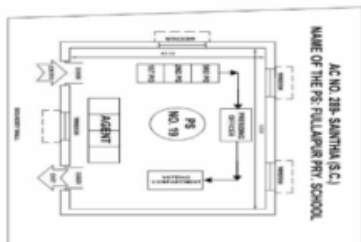

নির্বাচক নিবন্ধন আধিকারিকের স্বাক্ষর

Nazri Naksha

Google Map View

Polling Station Building Front View

Polling Station Front View

Cad View

Key MAP View

1 নাম : সেহরান বিবি স্বামীর নাম: কুরবান মিঞা বাড়ির নং : n0190 বয়স : 52 লিঙ্গ : মহিলা	FNR1341239 ফটো উপলব্ধ	2 নাম : কুরবান মিঞা পিতার নাম: রসুল মিঞা বাড়ির নং : n0190 বয়স : 63 লিঙ্গ : পুরুষ	FNR2127983 ফটো উপলব্ধ	3 নাম : জমিলাবিবি স্বামীর নাম: রসুল বাড়ির নং : n0190 বয়স : 83 লিঙ্গ : মহিলা	WB/42/289/246298 ফটো উপলব্ধ
4 নাম : সফিরগ বিবি স্বামীর নাম: সাদের মিঞা বাড়ির নং : n0191 বয়স : 33 লিঙ্গ : মহিলা	ZHR1613181 ফটো উপলব্ধ	5 নাম : কুতুবউদ্দিন আনসারী পিতার নাম: হানিফ মিঞা বাড়ির নং : n0191 বয়স : 36 লিঙ্গ : পুরুষ	ZHR1521525 ফটো উপলব্ধ	6 নাম : মেনা বিবি মোমিন পিতার নাম: বসুরুদ্দিন মিঞা বাড়ির নং : n0191 বয়স : 48 লিঙ্গ : মহিলা	FNR1795459 ফটো উপলব্ধ
7 নাম : মালেকাবিবি স্বামীর নাম: হানিফ বাড়ির নং : n0191 বয়স : 62 লিঙ্গ : মহিলা	WB/42/289/246299 ফটো উপলব্ধ	8 নাম : রুটিন হেমরম(টুডু) স্বামীর নাম: সোম টুডু বাড়ির নং : n0200 বয়স : 35 লিঙ্গ : মহিলা	ZHR1721927 ফটো উপলব্ধ	9 নাম : সোম টুডু মায়ের নাম: মাকু টুডু বাড়ির নং : n0200 বয়স : 38 লিঙ্গ : পুরুষ	FNR2526143 ফটো উপলব্ধ
10 নাম : সাবেরা বিবি স্বামীর নাম: লালকা মিয়া বাড়ির নং : n0188 বয়স : 40 লিঙ্গ : মহিলা	FNR2128528 ফটো উপলব্ধ	11 নাম : লালকা মিয়া পিতার নাম: মহম্মদ মিয়া বাড়ির নং : n0188 বয়স : 45 লিঙ্গ : পুরুষ	FNR2128510 ফটো উপলব্ধ	12 নাম : সাওয়া বিবি স্বামীর নাম: মহম্মদ মিঞা বাড়ির নং : n0188 বয়স : 64 লিঙ্গ : মহিলা	WB/42/289/246385 ফটো উপলব্ধ
13 নাম : কাসেম মিঞা পিতার নাম: জুমান মিঞা বাড়ির নং : n0190 বয়স : 35 লিঙ্গ : পুরুষ	ZHR1928480 ফটো উপলব্ধ	14 নাম : কাদের মিঞা পিতার নাম: হামিদ মিঞা বাড়ির নং : n0191 বয়স : 34 লিঙ্গ : পুরুষ	ZHR1928464 ফটো উপলব্ধ	15 নাম : চারলেস মুরমু পিতার নাম: সিমন মুরমু বাড়ির নং : n0252 বয়স : 41 লিঙ্গ : পুরুষ	ZHR1847953 ফটো উপলব্ধ
16 নাম : মোমেনা বিবি স্বামীর নাম: কাসেম মিঞা বাড়ির নং : n0190 বয়স : 35 লিঙ্গ : মহিলা	ZHR1722099 ফটো উপলব্ধ	17 নাম : ফুরকান মিঞা পিতার নাম: কুরবান মিঞা বাড়ির নং : n0190 বয়স : 35 লিঙ্গ : পুরুষ	ZHR1613074 ফটো উপলব্ধ	18 নাম : জয়াবতী হাঁসদা স্বামীর নাম: বদি হাসদা বাড়ির নং : নং বয়স : 25 লিঙ্গ : মহিলা	ZHR2343572 ফটো উপলব্ধ
19 নাম : সুখী টুডু পিতার নাম: সোম টুডু বাড়ির নং : n0000 বয়স : 22 লিঙ্গ : মহিলা	ZHR2671170 ফটো উপলব্ধ	20 নাম : হাসিনা বিবি স্বামীর নাম: ফুরকান মিঞা বাড়ির নং : n0190 বয়স : 26 লিঙ্গ : মহিলা	ZHR2671972 ফটো উপলব্ধ	21 নাম : সোভান আনসারী পিতার নাম: আব্দুল কাদের বাড়ির নং : 000 বয়স : 23 লিঙ্গ : পুরুষ	ZHR2506392 ফটো উপলব্ধ
22 নাম : ইসমাইল আনসারী পিতার নাম: মুরসেদ মিঞা বাড়ির নং : n0000 বয়স : 23 লিঙ্গ : পুরুষ	ZHR2506343 ফটো উপলব্ধ	23 নাম : সামসেদ আনসারী পিতার নাম: আবদুল ওয়াহিদ আনসারী বাড়ির নং : 000 বয়স : 34 লিঙ্গ : পুরুষ	GTX5352141 ফটো উপলব্ধ	24 নাম : ০০০০০ ০০০০ স্বামীর নাম: ০০০০০ ০০০০০০ বাড়ির নং : 000 বয়স : 32 লিঙ্গ : মহিলা	GTX5352091 ফটো উপলব্ধ
25 নাম : উমরুদ্দিন আনসারী পিতার নাম: মোস্তাকিম মিঞা বাড়ির নং : n0000 বয়স : 24 লিঙ্গ : পুরুষ	ZHR2506368 ফটো উপলব্ধ	26 নাম : শিবরাম টুডু পিতার নাম: গোপী টুডু বাড়ির নং : নং00 বয়স : 20 লিঙ্গ : পুরুষ	ZHR2781896 ফটো উপলব্ধ	27 নাম : সালামত আলী পিতার নাম: মোমিন নুরমহম্মদ বাড়ির নং : নং006 বয়স : 26 লিঙ্গ : পুরুষ	ZHR2232791 ফটো উপলব্ধ
28 নাম : আর্জিনা খাতুন স্বামীর নাম: সালামত আলী বাড়ির নং : 000 বয়স : 25 লিঙ্গ : মহিলা	ZHR2744662 ফটো উপলব্ধ	29 নাম : নীলমণি হাঁসদা স্বামীর নাম: লক্ষীরাম হাঁসদা বাড়ির নং : এন0246 বয়স : 31 লিঙ্গ : মহিলা	ZHR2232627 ফটো উপলব্ধ	30 নাম : সোম কিসকু পিতার নাম: গোপাল কিসকু বাড়ির নং : n0246 বয়স : 64 লিঙ্গ : পুরুষ	ZHR2268456 ফটো উপলব্ধ