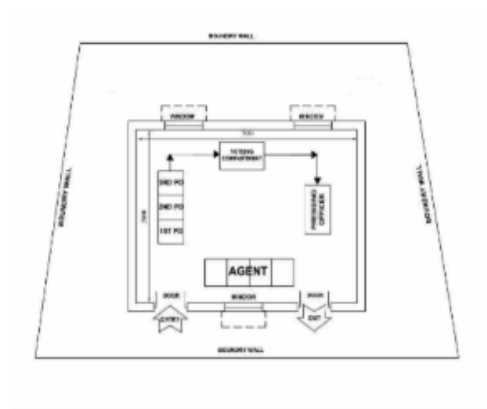

নির্বাচক নিবন্ধন আধিকারিকের স্বাক্ষর

Nazri Naksha

Google Map View

Polling Station Building Front View

Polling Station Front View

Cad View

Key MAP View

বিধানসভা নির্বাচনক্ষেত্রের নং, নাম : 289-সাঁইথিয়া
ভাগ নং, নাম : 1-গ্রাম-মাঠপলশা (অংশ)