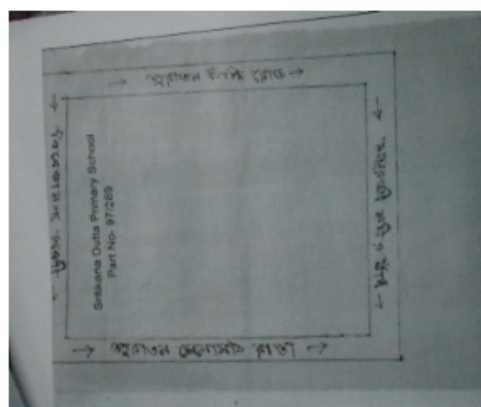

নির্বাচক নিবন্ধন আধিকারিকের স্বাক্ষর

Nazri Naksha

Google Map View

Polling Station Building Front View

Polling Station Front View

Cad View

Key MAP View

1 নাম : আব্দুল মাতিন পিতার নাম : সেখ আয়াতুল্লা বাড়ির নং : n0294 বয়স : 47 লিঙ্গ : পুরুষ	FNR2253011 ফটো উপলব্ধ	2 নাম : সেখ ইলিয়াস পিতার নাম : সেখ কুদ্দুস বাড়ির নং : n0089 বয়স : 66 লিঙ্গ : পুরুষ	FNR0074450 ফটো উপলব্ধ	3 নাম : রিনা বিবি স্বামীর নাম : মহঃ নাসিরউদ্দিন বাড়ির নং : n0055 বয়স : 30 লিঙ্গ : মহিলা	ZHR1987668 ফটো উপলব্ধ
4 নাম : মহঃ আমিনুল হক পিতার নাম : মহঃ রহমতুল্লাহ বাড়ির নং : n0053 বয়স : 61 লিঙ্গ : পুরুষ	WB/42/289/459491 ফটো উপলব্ধ	5 নাম : সাবিনা খাতুন স্বামীর নাম : মহম্মাদ ফাইজুদ্দিন বাড়ির নং : n0086 বয়স : 31 লিঙ্গ : মহিলা	RJR1719863 ফটো উপলব্ধ	6 নাম : সেখ নাসিমুদ্দিন পিতার নাম : মহঃ ইয়াকুব বাড়ির নং : 000 বয়স : 30 লিঙ্গ : পুরুষ	ZHR1796929 ফটো উপলব্ধ
7 নাম : সাবিনা খাতুন পিতার নাম : জহুরালি মল্লিক বাড়ির নং : 0070 বয়স : 25 লিঙ্গ : মহিলা	ZHR2186989 ফটো উপলব্ধ	8 নাম : সেখ সাফিকুল পিতার নাম : সেখ শের আলী বাড়ির নং : 0180 বয়স : 25 লিঙ্গ : পুরুষ	ZHR2186492 ফটো উপলব্ধ	9 নাম : সেখ মুজিবুর রহমান পিতার নাম : সেখ শওকত আলী বাড়ির নং : এন0015 বয়স : 25 লিঙ্গ : পুরুষ	ZHR2236222 ফটো উপলব্ধ
10 নাম : আব্দুল রহমান পিতার নাম : বরনি রবি দাস বাড়ির নং : এন0012 বয়স : 32 লিঙ্গ : পুরুষ	ZHR2220655 ফটো উপলব্ধ	11 নাম : সেখ মাসুদুর রহমান পিতার নাম : সেখ মানজারুল হক বাড়ির নং : N0110 বয়স : 24 লিঙ্গ : পুরুষ	ZHR2394849 ফটো উপলব্ধ	12 নাম : নুরশেহা খাতুন পিতার নাম : আবুল খায়ের বাড়ির নং : N0085 বয়স : 32 লিঙ্গ : মহিলা	ZHR2394989 ফটো উপলব্ধ
13 নাম : সেখনাসিরুল পিতার নাম : সেখ কুদ্দুস বাড়ির নং : এন0012 বয়স : 32 লিঙ্গ : পুরুষ	ZHR2395408 ফটো উপলব্ধ	14 নাম : সাহিনা খাতুন পিতার নাম : সেখ আব্দুল কালাম বাড়ির নং : N0036 বয়স : 24 লিঙ্গ : মহিলা	ZHR2395010 ফটো উপলব্ধ	15 নাম : সেখ সাবের আলি পিতার নাম : সেখ আকতারুল বাড়ির নং : N0020 বয়স : 24 লিঙ্গ : পুরুষ	ZHR2394963 ফটো উপলব্ধ
16 নাম : সাহিদুল ইসলাম পিতার নাম : এনামুল হক বাড়ির নং : N0046 বয়স : 24 লিঙ্গ : পুরুষ	ZHR2394922 ফটো উপলব্ধ	17 নাম : সেখ রাজ্জাক পিতার নাম : সেখ ফুরকান বাড়ির নং : N0096 বয়স : 24 লিঙ্গ : পুরুষ	ZHR2394765 ফটো উপলব্ধ	18 নাম : সেখ নাজমুল হোসেন পিতার নাম : লিঙ্গ আব্দুল সাদেক বাড়ির নং : এন0012 বয়স : 32 লিঙ্গ : পুরুষ	ZHR2394807 ফটো উপলব্ধ
19 নাম : আব্দুল কারিম পিতার নাম : সানাউল্লা সেখ বাড়ির নং : n0061 বয়স : 57 লিঙ্গ : পুরুষ	FNR2496990 ফটো উপলব্ধ	20 নাম : মহিদুল ইসলাম পিতার নাম : সেখ আনিসুর রহমান বাড়ির নং : n0088 বয়স : 38 লিঙ্গ : পুরুষ	FNR2552222 ফটো উপলব্ধ	21 নাম : আমেনা বিবি স্বামীর নাম : মাহা রাফিকুল আলম বাড়ির নং : n0008 বয়স : 41 লিঙ্গ : মহিলা	ZHR0811554 ফটো উপলব্ধ
22 নাম : কামরুন্নেসা বিবি স্বামীর নাম : সেখ আনিসুর রহমান বাড়ির নং : n0011 বয়স : 63 লিঙ্গ : মহিলা	ZHR2445211 ফটো উপলব্ধ	23 নাম : লুৎফা বিবি স্বামীর নাম : সেখ জাহির হোসেন বাড়ির নং : n0011 বয়স : 30 লিঙ্গ : মহিলা	ZHR1894690 ফটো উপলব্ধ	24 নাম : আলাউদ্দিন মল্লিক পিতার নাম : জব্বার মল্লিক বাড়ির নং : n0068 বয়স : 60 লিঙ্গ : পুরুষ	ZHR2442499 ফটো উপলব্ধ
25 নাম : সাবিনা খাতুন স্বামীর নাম : মহঃ তাজউদ্দিন বাড়ির নং : n0086 বয়স : 43 লিঙ্গ : মহিলা	FNR2618585 ফটো উপলব্ধ	26 নাম : অজিফা খাতুন স্বামীর নাম : সেখ মিনারুল বাড়ির নং : 0018 বয়স : 27 লিঙ্গ : মহিলা	ZHR2187490 ফটো উপলব্ধ	27 নাম : আসেনুর খাতুন পিতার নাম : সেখ সাহাবুদ্দিন বাড়ির নং : N0045 বয়স : 24 লিঙ্গ : মহিলা	ZHR2395143 ফটো উপলব্ধ
28 নাম : সাইদা বিবি স্বামীর নাম : সেখ নুরুল হক বাড়ির নং : n0052 বয়স : 57 লিঙ্গ : মহিলা	ZHR2437150 ফটো উপলব্ধ	29 নাম : সেখ খলিল পিতার নাম : সেখ রমজান বাড়ির নং : n0113 বয়স : 71 লিঙ্গ : পুরুষ	ZHR2443521 ফটো উপলব্ধ	30 নাম : সেখ রাশিদুল পিতার নাম : সেখ আকরম বাড়ির নং : n0099 বয়স : 51 লিঙ্গ : পুরুষ	ZHR2443885 ফটো উপলব্ধ