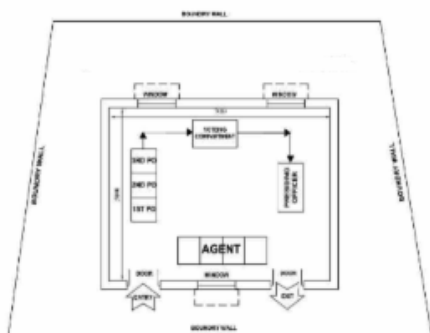

নির্বাচক নিবন্ধন আধিকারিকের স্বাক্ষর

Nazri Naksha

Google Map View

Polling Station Building Front View

Polling Station Front View

Cad View

Key MAP View

বিধানসভা নির্বাচনকেন্দ্রের নং, নাম : 289-সাঁইথিয়া
ভাগ নং, নাম : 1-কুনুরীপাড়া(গড়াইপাড়া)