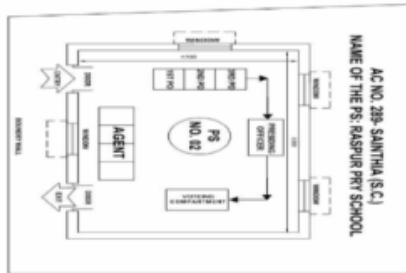

নির্বাচক নিবন্ধন আধিকারিকের স্বাক্ষর

Nazri Naksha

Google Map View

Polling Station Building Front View

Polling Station Front View

Cad View

Key MAP View

1 নাম : চিত্তা ওরং স্বামীর নাম: সত্য ওরং বাড়ির নং : n0030 বয়স : 73 লিঙ্গ : মহিলা ফটো উপলব্ধ	WB/42/289/198119	2 নাম : সুমিত্রা ওরাং পিতার নাম: মুকুল ওরাং বাড়ির নং : n0030 বয়স : 27 লিঙ্গ : মহিলা ফটো উপলব্ধ	ZHR2023604	3 নাম : খোকন ওরাং পিতার নাম: বুধন ওরাং বাড়ির নং : n0063 বয়স : 28 লিঙ্গ : পুরুষ ফটো উপলব্ধ	ZHR2023638
# 4 নাম : বিশ্বনাথ ওরাং পিতার নাম: বৈদ্যনাথ ওরাং বাড়ির নং : n0047 বয়স : 22 লিঙ্গ : পুরুষ ফটো উপলব্ধ	ZHR2023752	5 নাম : ফুলেশ্বরী ওরাং (মুদি) স্বামীর নাম: মাধব ওরাং বাড়ির নং : 64 বয়স : 37 লিঙ্গ : মহিলা ফটো উপলব্ধ	ZHR1712645	6 নাম : মাধব ওরাং পিতার নাম: বৈদ্যনাথ ওরাং বাড়ির নং : 64 বয়স : 39 লিঙ্গ : পুরুষ ফটো উপলব্ধ	FNR2594661
7 নাম : বিজলী ওরাং স্বামীর নাম: সাধন ওরাং বাড়ির নং : 64 বয়স : 39 লিঙ্গ : মহিলা ফটো উপলব্ধ	FNR2594653	8 নাম : কালোমনি ওরাং (সর্দার) স্বামীর নাম: রাজু ওরাং বাড়ির নং : n0063 বয়স : 33 লিঙ্গ : মহিলা ফটো উপলব্ধ	ZHR1712470	9 নাম : রাজু ওরাং পিতার নাম: শ্যামাপদ ওরাং বাড়ির নং : n0063 বয়স : 35 লিঙ্গ : পুরুষ ফটো উপলব্ধ	ZHR1430651
10 নাম : বোধন ওরাং পিতার নাম: শ্যামাপদ ওরাং বাড়ির নং : n0063 বয়স : 49 লিঙ্গ : পুরুষ ফটো উপলব্ধ	WB/42/289/198373	11 নাম : কল্যাণী ওরাং স্বামীর নাম: বোধন ওরাং বাড়ির নং : n0063 বয়স : 49 লিঙ্গ : মহিলা ফটো উপলব্ধ	WB/42/289/198455	12 নাম : মায়্যা ওরাং স্বামীর নাম: সনাতন ওরাং বাড়ির নং : n0062 বয়স : 49 লিঙ্গ : মহিলা ফটো উপলব্ধ	WB/42/289/198216
13 নাম : সাধেশ্বরী ওরাং স্বামীর নাম: বামাচরন ওরাং বাড়ির নং : n0062 বয়স : 53 লিঙ্গ : মহিলা ফটো উপলব্ধ	WB/42/289/198214	14 নাম : নেপাল ওরাং পিতার নাম: সনাতন ওরাং বাড়ির নং : n0062 বয়স : 30 লিঙ্গ : পুরুষ ফটো উপলব্ধ	ZHR1842434	15 নাম : সনাতন ওরাং পিতার নাম: জটিল ওরাং বাড়ির নং : n0062 বয়স : 52 লিঙ্গ : পুরুষ ফটো উপলব্ধ	WB/42/289/198304
16 নাম : অরুণ ওরাং পিতার নাম: বামাচরন ওরাং বাড়ির নং : n0062 বয়স : 29 লিঙ্গ : পুরুষ ফটো উপলব্ধ	ZHR1842442	17 নাম : বিমল ওরাং পিতার নাম: বামাচরন ওরাং বাড়ির নং : n0062 বয়স : 31 লিঙ্গ : পুরুষ ফটো উপলব্ধ	ZHR1712744	18 নাম : বামাচরন ওরাং পিতার নাম: জটিল ওরাং বাড়ির নং : n0062 বয়স : 57 লিঙ্গ : পুরুষ ফটো উপলব্ধ	WB/42/289/198296
19 নাম : রাশী ওরাং স্বামীর নাম: নিবাস ওরাং বাড়ির নং : n0025 বয়স : 30 লিঙ্গ : মহিলা ফটো উপলব্ধ	ZHR1842491	20 নাম : প্রমিলা ওরাং স্বামীর নাম: মুক্তিপদ ওরাং বাড়ির নং : n0025 বয়স : 38 লিঙ্গ : মহিলা ফটো উপলব্ধ	FNR2353639	21 নাম : মুক্তিপদ ওরাং পিতার নাম: পাঁচু ওরাং বাড়ির নং : n0025 বয়স : 43 লিঙ্গ : পুরুষ ফটো উপলব্ধ	FNR2099604
22 নাম : সৌরভ ওরাং পিতার নাম: শক্তি ওরাং বাড়ির নং : n0025 বয়স : 30 লিঙ্গ : পুরুষ ফটো উপলব্ধ	ZHR1712579	23 নাম : সুবোধ ওরাং পিতার নাম: হরেন্দ্র ওরাং বাড়ির নং : n0127 বয়স : 63 লিঙ্গ : পুরুষ ফটো উপলব্ধ	WB/42/289/198228	24 নাম : কলাবতী ওরাং স্বামীর নাম: ভুবন ওরাং বাড়ির নং : n0053 বয়স : 58 লিঙ্গ : মহিলা ফটো উপলব্ধ	WB/42/289/198263
25 নাম : সেবাদাসী ওরাং স্বামীর নাম: গোসাঁই ওরাং বাড়ির নং : n0053 বয়স : 71 লিঙ্গ : মহিলা ফটো উপলব্ধ	WB/42/289/198085	26 নাম : গুন ওরাং স্বামীর নাম: বৈদ্যনাথ ওরাং বাড়ির নং : n0047 বয়স : 56 লিঙ্গ : মহিলা ফটো উপলব্ধ	WB/42/289/198124	27 নাম : বৈদ্যনাথ ওরাং পিতার নাম: বাদল ওরাং বাড়ির নং : n0047 বয়স : 59 লিঙ্গ : পুরুষ ফটো উপলব্ধ	WB/42/289/198442
28 নাম : বিজলী ওরাং স্বামীর নাম: নিমল ওরাং বাড়ির নং : n0046 বয়স : 43 লিঙ্গ : মহিলা ফটো উপলব্ধ	FNR2099570	29 নাম : মানিক ওরাং পিতার নাম: পশুপতি ওরাং বাড়ির নং : n0060 বয়স : 61 লিঙ্গ : পুরুষ ফটো উপলব্ধ	WB/42/289/198443	30 নাম : মিলন ওরাং স্বামীর নাম: সুবোধ ওরাং বাড়ির নং : n0059 বয়স : 58 লিঙ্গ : মহিলা ফটো উপলব্ধ	WB/42/289/198255