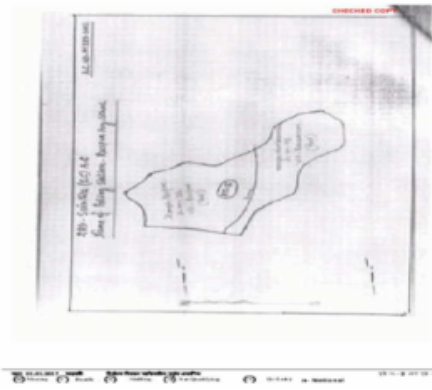

নির্বাচক নিবন্ধন আধিকারিকের স্বাক্ষর

Nazri Naksha

Google Map View

Polling Station Building Front View

Polling Station Front View

Cad View

Key MAP View

1 নাম : চিত্তা ওরং স্বামীর নাম: সত্য ওরং বাড়ির নং : n0030 বয়স : 73 লিঙ্গ : মহিলা ফটো উপলব্ধ	WB/42/289/198119	2 নাম : সুমিত্রা ওরাং পিতার নাম: মুকুল ওরাং বাড়ির নং : n0030 বয়স : 27 লিঙ্গ : মহিলা ফটো উপলব্ধ	ZHR2023604	3 নাম : খোকন ওরাং পিতার নাম: বুধন ওরাং বাড়ির নং : n0063 বয়স : 28 লিঙ্গ : পুরুষ ফটো উপলব্ধ	ZHR2023638
# 4 নাম : বিশ্বনাথ ওরাং পিতার নাম: বৈদ্যনাথ ওরাং বাড়ির নং : n0047 বয়স : 22 লিঙ্গ : পুরুষ ফটো উপলব্ধ	ZHR2023752	5 নাম : ফুলেশ্বরী ওরাং (মুদি) স্বামীর নাম: মাধব ওরাং বাড়ির নং : 64 বয়স : 37 লিঙ্গ : মহিলা ফটো উপলব্ধ	ZHR1712645	6 নাম : মাধব ওরাং পিতার নাম: বৈদ্যনাথ ওরাং বাড়ির নং : 64 বয়স : 39 লিঙ্গ : পুরুষ ফটো উপলব্ধ	FNR2594661
7 নাম : বিজলী ওরাং স্বামীর নাম: সাধন ওরাং বাড়ির নং : 64 বয়স : 39 লিঙ্গ : মহিলা ফটো উপলব্ধ	FNR2594653	8 নাম : কালোমনি ওরাং (সর্দার) স্বামীর নাম: রাজু ওরাং বাড়ির নং : n0063 বয়স : 33 লিঙ্গ : মহিলা ফটো উপলব্ধ	ZHR1712470	9 নাম : রাজু ওরাং পিতার নাম: শ্যামাপদ ওরাং বাড়ির নং : n0063 বয়স : 35 লিঙ্গ : পুরুষ ফটো উপলব্ধ	ZHR1430651
10 নাম : বোধন ওরাং পিতার নাম: শ্যামাপদ ওরাং বাড়ির নং : n0063 বয়স : 49 লিঙ্গ : পুরুষ ফটো উপলব্ধ	WB/42/289/198373	11 নাম : কল্যাণী ওরাং স্বামীর নাম: বোধন ওরাং বাড়ির নং : n0063 বয়স : 49 লিঙ্গ : মহিলা ফটো উপলব্ধ	WB/42/289/198455	12 নাম : মায়্যা ওরাং স্বামীর নাম: সনাতন ওরাং বাড়ির নং : n0062 বয়স : 49 লিঙ্গ : মহিলা ফটো উপলব্ধ	WB/42/289/198216
13 নাম : সাধেশ্বরী ওরাং স্বামীর নাম: বামাচরন ওরাং বাড়ির নং : n0062 বয়স : 53 লিঙ্গ : মহিলা ফটো উপলব্ধ	WB/42/289/198214	14 নাম : নেপাল ওরাং পিতার নাম: সনাতন ওরাং বাড়ির নং : n0062 বয়স : 30 লিঙ্গ : পুরুষ ফটো উপলব্ধ	ZHR1842434	15 নাম : সনাতন ওরাং পিতার নাম: জটিল ওরাং বাড়ির নং : n0062 বয়স : 52 লিঙ্গ : পুরুষ ফটো উপলব্ধ	WB/42/289/198304
16 নাম : অরুণ ওরাং পিতার নাম: বামাচরন ওরাং বাড়ির নং : n0062 বয়স : 29 লিঙ্গ : পুরুষ ফটো উপলব্ধ	ZHR1842442	17 নাম : বিমল ওরাং পিতার নাম: বামাচরন ওরাং বাড়ির নং : n0062 বয়স : 31 লিঙ্গ : পুরুষ ফটো উপলব্ধ	ZHR1712744	18 নাম : বামাচরন ওরাং পিতার নাম: জটিল ওরাং বাড়ির নং : n0062 বয়স : 57 লিঙ্গ : পুরুষ ফটো উপলব্ধ	WB/42/289/198296
19 নাম : রাশী ওরাং স্বামীর নাম: নিবাস ওরাং বাড়ির নং : n0025 বয়স : 30 লিঙ্গ : মহিলা ফটো উপলব্ধ	ZHR1842491	20 নাম : প্রমিলা ওরাং স্বামীর নাম: মুক্তিপদ ওরাং বাড়ির নং : n0025 বয়স : 38 লিঙ্গ : মহিলা ফটো উপলব্ধ	FNR2353639	21 নাম : মুক্তিপদ ওরাং পিতার নাম: পাঁচু ওরাং বাড়ির নং : n0025 বয়স : 43 লিঙ্গ : পুরুষ ফটো উপলব্ধ	FNR2099604
22 নাম : সৌরভ ওরাং পিতার নাম: শক্তি ওরাং বাড়ির নং : n0025 বয়স : 30 লিঙ্গ : পুরুষ ফটো উপলব্ধ	ZHR1712579	23 নাম : সুবোধ ওরাং পিতার নাম: হরেন্দ্র ওরাং বাড়ির নং : n0127 বয়স : 63 লিঙ্গ : পুরুষ ফটো উপলব্ধ	WB/42/289/198228	24 নাম : কলাবতী ওরাং স্বামীর নাম: ভুবন ওরাং বাড়ির নং : n0053 বয়স : 58 লিঙ্গ : মহিলা ফটো উপলব্ধ	WB/42/289/198263
25 নাম : সেবাদাসী ওরাং স্বামীর নাম: গোসাঁই ওরাং বাড়ির নং : n0053 বয়স : 71 লিঙ্গ : মহিলা ফটো উপলব্ধ	WB/42/289/198085	26 নাম : গুন ওরাং স্বামীর নাম: বৈদ্যনাথ ওরাং বাড়ির নং : n0047 বয়স : 56 লিঙ্গ : মহিলা ফটো উপলব্ধ	WB/42/289/198124	27 নাম : বৈদ্যনাথ ওরাং পিতার নাম: বাদল ওরাং বাড়ির নং : n0047 বয়স : 59 লিঙ্গ : পুরুষ ফটো উপলব্ধ	WB/42/289/198442
28 নাম : বিজলী ওরাং স্বামীর নাম: নিমল ওরাং বাড়ির নং : n0046 বয়স : 43 লিঙ্গ : মহিলা ফটো উপলব্ধ	FNR2099570	29 নাম : মানিক ওরাং পিতার নাম: পশুপতি ওরাং বাড়ির নং : n0060 বয়স : 61 লিঙ্গ : পুরুষ ফটো উপলব্ধ	WB/42/289/198443	30 নাম : মিলন ওরাং স্বামীর নাম: সুবোধ ওরাং বাড়ির নং : n0059 বয়স : 58 লিঙ্গ : মহিলা ফটো উপলব্ধ	WB/42/289/198255