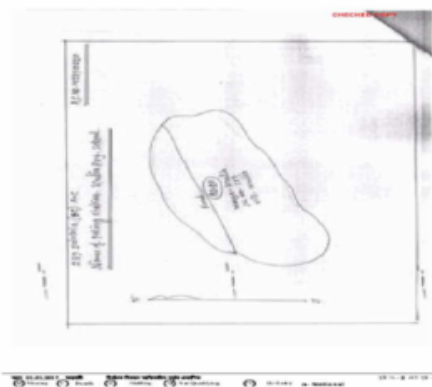

Nazri Naksha