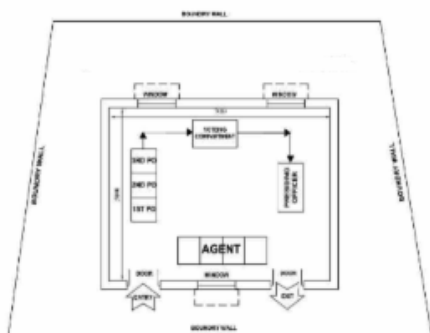

নির্বাচক নিবন্ধন আধিকারিকের স্বাক্ষর

Nazri Naksha

Google Map View

Polling Station Building Front View

Polling Station Front View

Cad View

Key MAP View

বিধানসভা নির্বাচনক্ষেত্রের নং, নাম : 289-সাইথিয়া  
ভাগ নং, নাম : 1-গ্রাম-মহিষডহরী(অংশ)