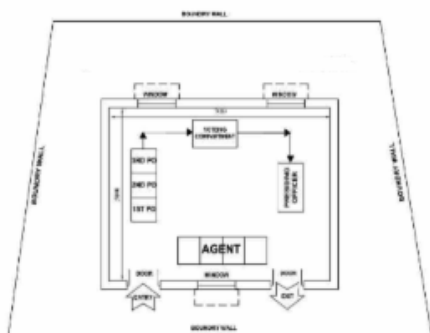

নির্বাচক নিবন্ধন আধিকারিকের স্বাক্ষর

Nazri Naksha

Google Map View

Polling Station Building Front View

Polling Station Front View

Cad View

Key MAP View

1 নাম : মতিউর রহমান পিতার নাম: সেখ নুরুল হক বাড়ির নং : n0060 বয়স : 38 লিঙ্গ : পুরুষ	FNR2554913 ফটো উপলব্ধ	2 নাম : সাহানাজ বিবি স্বামীর নাম: মতিউর রহমান বাড়ির নং : n0060 বয়স : 33 লিঙ্গ : মহিলা	ZHR1679497 ফটো উপলব্ধ	3 নাম : খাদিজা বিবি স্বামীর নাম: রিয়াজুল সেখ বাড়ির নং : n0061 বয়স : 57 লিঙ্গ : মহিলা	WB/42/289/477140 ফটো উপলব্ধ
4 নাম : সাবুর আলি পিতার নাম: মনিরুদ্দিন বাড়ির নং : n0148 বয়স : 48 লিঙ্গ : পুরুষ	FNR2266377 ফটো উপলব্ধ	5 নাম : বাবর আলি পিতার নাম: সেখ মনির আলি বাড়ির নং : n0148 বয়স : 48 লিঙ্গ : পুরুষ	WB/42/289/477029 ফটো উপলব্ধ	6 নাম : সাকিনা বিবি স্বামীর নাম: মনিরুদ্দিন সেখ বাড়ির নং : n0148 বয়স : 67 লিঙ্গ : মহিলা	WB/42/289/477094 ফটো উপলব্ধ
7 নাম : সেরিনা বিবি স্বামীর নাম: সেখ শামীম বাড়ির নং : n0133 বয়স : 36 লিঙ্গ : মহিলা	ZHR1679604 ফটো উপলব্ধ	8 নাম : ফতেমা বিবি স্বামীর নাম: রুহুলআমিন সেখ বাড়ির নং : n0133 বয়স : 61 লিঙ্গ : মহিলা	WB/42/289/477648 ফটো উপলব্ধ	9 নাম : নসিবা বিবি স্বামীর নাম: বরজাহান বাড়ির নং : n0133 বয়স : 81 লিঙ্গ : মহিলা	WB/42/289/477650 ফটো উপলব্ধ
10 নাম : হাফিজুল হোসেন পিতার নাম: সেখ রফিকুল হাসান বাড়ির নং : n0001 বয়স : 32 লিঙ্গ : পুরুষ	ZHR1679901 ফটো উপলব্ধ	11 নাম : সেখ কামরুল হাসান পিতার নাম: সেখ মকিম বাড়ির নং : n0115 বয়স : 29 লিঙ্গ : পুরুষ	ZHR1896521 ফটো উপলব্ধ	12 নাম : মঞ্জুরা বিবি স্বামীর নাম: মতিউর রহমান বাড়ির নং : n0115 বয়স : 42 লিঙ্গ : মহিলা	FNR2266591 ফটো উপলব্ধ
13 নাম : মোসাম্মত হামিদা বিবি স্বামীর নাম: সেখ রাসিদুল বাড়ির নং : n0114 বয়স : 31 লিঙ্গ : মহিলা	ZHR1800820 ফটো উপলব্ধ	14 নাম : সেখ মিরাজুল হক পিতার নাম: সেখ আনারুল হক বাড়ির নং : n0114 বয়স : 31 লিঙ্গ : পুরুষ	ZHR1679422 ফটো উপলব্ধ	15 নাম : সেখ মোফাজুল পিতার নাম: সেখ মহসিন বাড়ির নং : n0114 বয়স : 34 লিঙ্গ : পুরুষ	ZHR1571777 ফটো উপলব্ধ
16 নাম : উম্মে সালাহুল ইসলাম বিবি স্বামীর নাম: সেখ আনোয়ার হোসেন বাড়ির নং : n0112 বয়স : 43 লিঙ্গ : মহিলা	ZHR1679968 ফটো উপলব্ধ	17 নাম : সেখ আনোয়ার হোসেন পিতার নাম: সেখ হানিফ বাড়ির নং : n0112 বয়স : 43 লিঙ্গ : পুরুষ	FNR2267326 ফটো উপলব্ধ	18 নাম : সেখ মহম্মদ হোসেন পিতার নাম: সেখ হানিফ বাড়ির নং : n0112 বয়স : 46 লিঙ্গ : পুরুষ	ZHR2593309 ফটো উপলব্ধ
19 নাম : খায়রুন্নেশা বিবি স্বামীর নাম: হানিফ সেখ বাড়ির নং : n0112 বয়স : 96 লিঙ্গ : মহিলা	WB/42/289/477308 ফটো উপলব্ধ	20 নাম : তানজিলা বিবি স্বামীর নাম: সাবুল সেখ বাড়ির নং : n0110 বয়স : 56 লিঙ্গ : মহিলা	WB/42/289/477714 ফটো উপলব্ধ	21 নাম : রহিমা বিবি স্বামীর নাম: ফাইজুর মহম্মদ বাড়ির নং : n0143 বয়স : 51 লিঙ্গ : মহিলা	WB/42/289/477335 ফটো উপলব্ধ
22 নাম : মোহাঃ ফায়জুর রহমান পিতার নাম: মহঃ হারুণ আল রশিদ বাড়ির নং : n0143 বয়স : 68 লিঙ্গ : পুরুষ	WB/42/289/477202 ফটো উপলব্ধ	23 নাম : আফরোজা বেগম স্বামীর নাম: মোবিন সেখ বাড়ির নং : n0141 বয়স : 63 লিঙ্গ : মহিলা	WB/42/289/477162 ফটো উপলব্ধ	24 নাম : আব্দুর রহিম পিতার নাম: মহঃ মশিহুর রহমান বাড়ির নং : n0139 বয়স : 32 লিঙ্গ : পুরুষ	ZHR1801000 ফটো উপলব্ধ
25 নাম : ময়নুল হক পিতার নাম: রাহুল আমীন বাড়ির নং : n0133 বয়স : 39 লিঙ্গ : পুরুষ	FNR2390961 ফটো উপলব্ধ	26 নাম : মমতাজ বিবি স্বামীর নাম: ইমরুল হাসান বাড়ির নং : n0133 বয়স : 34 লিঙ্গ : মহিলা	ZHR1679612 ফটো উপলব্ধ	27 নাম : ইমরুল হাসান পিতার নাম: রুহুল আমিন বাড়ির নং : n0133 বয়স : 41 লিঙ্গ : পুরুষ	FNR2265908 ফটো উপলব্ধ
28 নাম : রাহিলা খাতুন স্বামীর নাম: মহঃ হোসেন বাড়ির নং : n0212 বয়স : 30 লিঙ্গ : মহিলা	ZHR1795574 ফটো উপলব্ধ	29 নাম : সেখ আমিরুল পিতার নাম: সেখ আনিসুর রহমান বাড়ির নং : n0209 বয়স : 33 লিঙ্গ : পুরুষ	ZHR1679117 ফটো উপলব্ধ	30 নাম : সেখ জামিরুল পিতার নাম: সেখ মুস্তাকিম বাড়ির নং : n0099 বয়স : 40 লিঙ্গ : পুরুষ	FNR2391365 ফটো উপলব্ধ