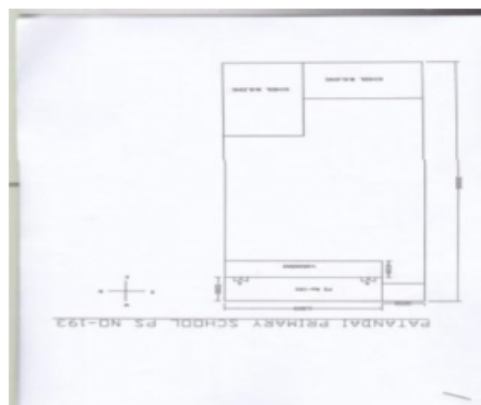

নির্বাচক নিবন্ধন আধিকারিকের স্বাক্ষর

Nazri Naksha

Google Map View

Polling Station Building Front View

Polling Station Front View

Cad View

Key MAP View

1 নাম : সুন্দরী কিস্কু স্বামীর নাম: দুর্গা কিস্কু বাড়ির নং : n0214 বয়স : 54 লিঙ্গ : মহিলা	WB/42/287/084853	2 নাম : মনি কিস্কু স্বামীর নাম: বাবুলাল কিস্কু বাড়ির নং : n0184 বয়স : 47 লিঙ্গ : মহিলা	KPY1408707	3 নাম : সুরবালী কিস্কু স্বামীর নাম: সোমাই কিস্কু বাড়ির নং : n0184 বয়স : 68 লিঙ্গ : মহিলা	WB/42/288/165803
4 নাম : লক্ষী কিস্কু পিতার নাম: দুর্গা কিস্কু বাড়ির নং : n0214 বয়স : 28 লিঙ্গ : মহিলা	ZHR1991140	5 নাম : বাবু কিস্কু পিতার নাম: সোমাই কিস্কু বাড়ির নং : n0184 বয়স : 53 লিঙ্গ : পুরুষ	ZHR2332484	6 নাম : সুকল কিস্কু পিতার নাম: বাবুলাল কিস্কু বাড়ির নং : এন0013 বয়স : 25 লিঙ্গ : পুরুষ	ZHR2195022
7 নাম : জয়ন্তী গড়াই স্বামীর নাম: সুজিত গড়াই বাড়ির নং : n0064 বয়স : 35 লিঙ্গ : মহিলা	ZHR1404458	8 নাম : দুর্গা গড়াই স্বামীর নাম: দেবরত গড়াই বাড়ির নং : n0062 বয়স : 52 লিঙ্গ : মহিলা	WB/42/288/165406	9 নাম : মিনু গড়াই স্বামীর নাম: জিতেন্দ্রনাথ গড়াই বাড়ির নং : n0064 বয়স : 53 লিঙ্গ : মহিলা	KPY2760502
10 নাম : নিতাই গড়াই পিতার নাম: রাখহরি গড়াই বাড়ির নং : n0073 বয়স : 55 লিঙ্গ : পুরুষ	KPY2575405	11 নাম : সঙ্গীতা গড়াই স্বামীর নাম: অভিজিৎ গড়াই বাড়ির নং : n0072 বয়স : 26 লিঙ্গ : মহিলা	ZHR2337020	12 নাম : অর্ঘ্য গড়াই পিতার নাম: অরুণ গড়াই বাড়ির নং : n0063 বয়স : 26 লিঙ্গ : পুরুষ	ZHR2126415
13 নাম : মঞ্জুরী গড়াই(চৌধুরী) স্বামীর নাম: সঞ্জয় কুমার গড়াই বাড়ির নং : n0072 বয়স : 30 লিঙ্গ : মহিলা	ZHR2022671	14 নাম : আনন্দ গোপাল গড়াই পিতার নাম: গদাধর গড়াই বাড়ির নং : n0070 বয়স : 65 লিঙ্গ : পুরুষ	WB/42/288/165156	15 নাম : অর্ণব গড়াই পিতার নাম: আনন্দ গড়াই বাড়ির নং : n0070 বয়স : 33 লিঙ্গ : পুরুষ	ZHR1571900
16 নাম : সন্তোষ গড়াই পিতার নাম: অধীর গড়াই বাড়ির নং : n0064 বয়স : 48 লিঙ্গ : পুরুষ	ZHR2259901	17 নাম : দীনবন্ধু গড়াই পিতার নাম: শান্তিরাম গড়াই বাড়ির নং : n0071 বয়স : 64 লিঙ্গ : পুরুষ	ZHR2656049	18 নাম : অরুণ গড়াই পিতার নাম: সুধীর গড়াই বাড়ির নং : n0063 বয়স : 56 লিঙ্গ : পুরুষ	KPY1409168
19 নাম : স্মৃতি গড়াই পিতার নাম: নিতাই গড়াই বাড়ির নং : এন0073 বয়স : 21 লিঙ্গ : মহিলা	ZHR2670909	20 নাম : শ্যামল গড়াই পিতার নাম: হৃদয় গড়াই বাড়ির নং : এন0060 বয়স : 21 লিঙ্গ : পুরুষ	ZHR2670578	21 নাম : বিমান কুমার গড়াই পিতার নাম: নিমাই চন্দ্র গরাই বাড়ির নং : n0077 বয়স : 46 লিঙ্গ : পুরুষ	KPY1547090
22 নাম : শিল্পি গড়াই পিতার নাম: দেবরত গড়াই বাড়ির নং : এন0062 বয়স : 22 লিঙ্গ : মহিলা	ZHR2617165	23 নাম : তিতলী গড়াই পিতার নাম: জিতেন্দ্রনাথ গড়াই বাড়ির নং : এন0064 বয়স : 32 লিঙ্গ : মহিলা	AEM1848126	24 নাম : অশোক গড়াই পিতার নাম: হেলারাম গড়াই বাড়ির নং : n0061 বয়স : 63 লিঙ্গ : পুরুষ	ZHR2336808
25 নাম : গৌতম গড়াই পিতার নাম: গদাধর গড়াই বাড়ির নং : n0067 বয়স : 59 লিঙ্গ : পুরুষ	ZHR2336816	26 নাম : বর্ণালী গড়াই পিতার নাম: নিতাই গড়াই বাড়ির নং : এন0073 বয়স : 24 লিঙ্গ : পুরুষ	ZHR2547693	27 নাম : নিমাই চন্দ্র গড়াই পিতার নাম: ধরবীধর গড়াই বাড়ির নং : n0077 বয়স : 75 লিঙ্গ : পুরুষ	ZHR2295087
28 নাম : তৃষ্ণা গড়াই পিতার নাম: গৌতম গড়াই বাড়ির নং : n0067 বয়স : 24 লিঙ্গ : মহিলা	ZHR2337103	29 নাম : সুজিত গড়াই পিতার নাম: অধীর গড়াই বাড়ির নং : এন0064 বয়স : 45 লিঙ্গ : পুরুষ	KPY2218253	30 নাম : অভিজিৎ গড়াই পিতার নাম: উত্তম কুমার গড়াই বাড়ির নং : এন0072 বয়স : 39 লিঙ্গ : পুরুষ	KPY2659142