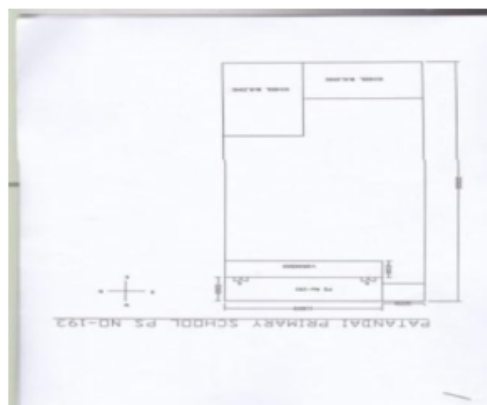

নির্বাচক নিবন্ধন আধিকারিকের স্বাক্ষর

Nazri Naksha

Google Map View

Polling Station Building Front View

Polling Station Front View

Cad View

Key MAP View

1 নাম : সুন্দরী কিস্কু স্বামীর নাম: দুর্গা কিস্কু বাড়ির নং : n0214 বয়স : 54 লিঙ্গ : মহিলা	WB/42/287/084853	2 নাম : মনি কিস্কু স্বামীর নাম: বাবুলাল কিস্কু বাড়ির নং : n0184 বয়স : 47 লিঙ্গ : মহিলা	KPY1408707	3 নাম : সুরবালী কিস্কু স্বামীর নাম: সোমাই কিস্কু বাড়ির নং : n0184 বয়স : 68 লিঙ্গ : মহিলা	WB/42/288/165803
4 নাম : লক্ষী কিস্কু পিতার নাম: দুর্গা কিস্কু বাড়ির নং : n0214 বয়স : 28 লিঙ্গ : মহিলা	ZHR1991140	5 নাম : বাবু কিস্কু পিতার নাম: সোমাই কিস্কু বাড়ির নং : n0184 বয়স : 53 লিঙ্গ : পুরুষ	ZHR2332484	6 নাম : সুকল কিস্কু পিতার নাম: বাবুলাল কিস্কু বাড়ির নং : এন0013 বয়স : 25 লিঙ্গ : পুরুষ	ZHR2195022
7 নাম : জয়ন্তী গড়াই স্বামীর নাম: সুজিত গড়াই বাড়ির নং : n0064 বয়স : 35 লিঙ্গ : মহিলা	ZHR1404458	8 নাম : দুর্গা গড়াই স্বামীর নাম: দেবরত গড়াই বাড়ির নং : n0062 বয়স : 52 লিঙ্গ : মহিলা	WB/42/288/165406	9 নাম : মিনু গড়াই স্বামীর নাম: জিতেন্দ্রনাথ গড়াই বাড়ির নং : n0064 বয়স : 53 লিঙ্গ : মহিলা	KPY2760502
10 নাম : নিতাই গড়াই পিতার নাম: রাখহরি গড়াই বাড়ির নং : n0073 বয়স : 55 লিঙ্গ : পুরুষ	KPY2575405	11 নাম : সঙ্গীতা গড়াই স্বামীর নাম: অভিজিৎ গড়াই বাড়ির নং : n0072 বয়স : 26 লিঙ্গ : মহিলা	ZHR2337020	12 নাম : অর্ঘ্য গড়াই পিতার নাম: অরুণ গড়াই বাড়ির নং : n0063 বয়স : 26 লিঙ্গ : পুরুষ	ZHR2126415
13 নাম : মঞ্জুরী গড়াই(চৌধুরী) স্বামীর নাম: সঞ্জয় কুমার গড়াই বাড়ির নং : n0072 বয়স : 30 লিঙ্গ : মহিলা	ZHR2022671	14 নাম : আনন্দ গোপাল গড়াই পিতার নাম: গদাধর গড়াই বাড়ির নং : n0070 বয়স : 65 লিঙ্গ : পুরুষ	WB/42/288/165156	15 নাম : অর্ণব গড়াই পিতার নাম: আনন্দ গড়াই বাড়ির নং : n0070 বয়স : 33 লিঙ্গ : পুরুষ	ZHR1571900
16 নাম : সন্তোষ গড়াই পিতার নাম: অধীর গড়াই বাড়ির নং : n0064 বয়স : 48 লিঙ্গ : পুরুষ	ZHR2259901	17 নাম : দীনবন্ধু গড়াই পিতার নাম: শান্তিরাম গড়াই বাড়ির নং : n0071 বয়স : 64 লিঙ্গ : পুরুষ	ZHR2656049	18 নাম : অরুণ গড়াই পিতার নাম: সুধীর গড়াই বাড়ির নং : n0063 বয়স : 56 লিঙ্গ : পুরুষ	KPY1409168
19 নাম : স্মৃতি গড়াই পিতার নাম: নিতাই গড়াই বাড়ির নং : এন0073 বয়স : 21 লিঙ্গ : মহিলা	ZHR2670909	20 নাম : শ্যামল গড়াই পিতার নাম: হৃদয় গড়াই বাড়ির নং : এন0060 বয়স : 21 লিঙ্গ : পুরুষ	ZHR2670578	21 নাম : বিমান কুমার গড়াই পিতার নাম: নিমাই চন্দ্র গরাই বাড়ির নং : n0077 বয়স : 46 লিঙ্গ : পুরুষ	KPY1547090
22 নাম : শিল্পি গড়াই পিতার নাম: দেবরত গড়াই বাড়ির নং : এন0062 বয়স : 22 লিঙ্গ : মহিলা	ZHR2617165	23 নাম : তিতলী গড়াই পিতার নাম: জিতেন্দ্রনাথ গড়াই বাড়ির নং : এন0064 বয়স : 32 লিঙ্গ : মহিলা	AEM1848126	24 নাম : অশোক গড়াই পিতার নাম: হেলারাম গড়াই বাড়ির নং : n0061 বয়স : 63 লিঙ্গ : পুরুষ	ZHR2336808
25 নাম : গৌতম গড়াই পিতার নাম: গদাধর গড়াই বাড়ির নং : n0067 বয়স : 59 লিঙ্গ : পুরুষ	ZHR2336816	26 নাম : বর্ণালী গড়াই পিতার নাম: নিতাই গড়াই বাড়ির নং : এন0073 বয়স : 24 লিঙ্গ : পুরুষ	ZHR2547693	27 নাম : নিমাই চন্দ্র গড়াই পিতার নাম: ধরবীধর গড়াই বাড়ির নং : n0077 বয়স : 75 লিঙ্গ : পুরুষ	ZHR2295087
28 নাম : তৃষ্ণা গড়াই পিতার নাম: গৌতম গড়াই বাড়ির নং : n0067 বয়স : 24 লিঙ্গ : মহিলা	ZHR2337103	29 নাম : সুজিত গড়াই পিতার নাম: অধীর গড়াই বাড়ির নং : এন0064 বয়স : 45 লিঙ্গ : পুরুষ	KPY2218253	30 নাম : অভিজিৎ গড়াই পিতার নাম: উত্তম কুমার গড়াই বাড়ির নং : এন0072 বয়স : 39 লিঙ্গ : পুরুষ	KPY2659142