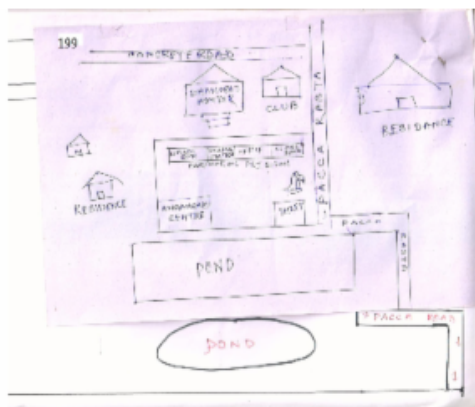

Nazri Naksha