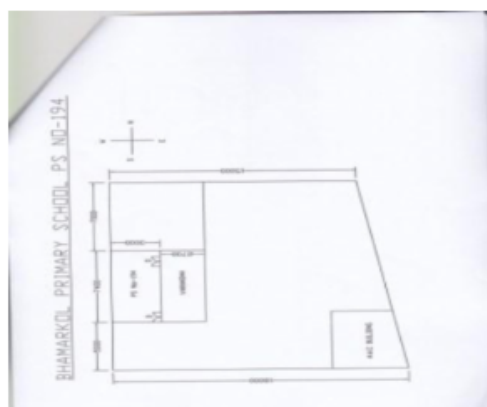

নির্বাচক নিবন্ধন আধিকারিকের স্বাক্ষর

Nazri Naksha

Google Map View

Polling Station Building Front View

Polling Station Front View

Cad View

Key MAP View

1 নাম : পূর্ণিমা অঙ্কুর স্বামীর নাম: বেধন অঙ্কুর বাড়ির নং : n0101 বয়স : 27 লিঙ্গ : মহিলা	ZHR2107993 ফটো উপলব্ধ	2 নাম : সব্যসাচী অঙ্কুর পিতার নাম: সাধন অঙ্কুর বাড়ির নং : 22 বয়স : 27 লিঙ্গ : পুরুষ	ZHR2126506 ফটো উপলব্ধ	3 নাম : খোকন অঙ্কুর পিতার নাম: মাধব অঙ্কুর বাড়ির নং : 22 বয়স : 26 লিঙ্গ : পুরুষ	ZHR2126530 ফটো উপলব্ধ
4 নাম : বাচ্চু অঙ্কুর পিতার নাম: ভোলানাথ অঙ্কুর বাড়ির নং : n0022 বয়স : 38 লিঙ্গ : পুরুষ	KPY2722445 ফটো উপলব্ধ	5 নাম : মেনকা অঙ্কুর স্বামীর নাম: সাধন অঙ্কুর বাড়ির নং : n0022 বয়স : 52 লিঙ্গ : মহিলা	KPY2575520 ফটো উপলব্ধ	6 নাম : সাধন অঙ্কুর পিতার নাম: ভোলানাথ অঙ্কুর বাড়ির নং : n0022 বয়স : 54 লিঙ্গ : পুরুষ	WB/42/288/165895 ফটো উপলব্ধ
7 নাম : মাধব চন্দ্র অঙ্কুর পিতার নাম: ভোলানাথ অঙ্কুর বাড়ির নং : n0022 বয়স : 54 লিঙ্গ : পুরুষ	WB/42/288/165536 ফটো উপলব্ধ	8 নাম : চানুবালা অঙ্কুর স্বামীর নাম: ভোলানাথ অঙ্কুর বাড়ির নং : n0022 বয়স : 66 লিঙ্গ : মহিলা	WB/42/288/165590 ফটো উপলব্ধ	9 নাম : ভোলানাথ অঙ্কুর পিতার নাম: উমাপদ অঙ্কুর বাড়ির নং : n0022 বয়স : 70 লিঙ্গ : পুরুষ	WB/42/288/165591 ফটো উপলব্ধ
10 নাম : অন্ন ওরাং স্বামীর নাম: নব কুমার ওরাং বাড়ির নং : n0023 বয়স : 37 লিঙ্গ : মহিলা	WB/42/288/165775 ফটো উপলব্ধ	11 নাম : আনন্দ অঙ্কুর পিতার নাম: শিবপদ অঙ্কুর বাড়ির নং : n0023 বয়স : 58 লিঙ্গ : পুরুষ	WB/42/288/165362 ফটো উপলব্ধ	12 নাম : বোধন অঙ্কুর পিতার নাম: অজিত অঙ্কুর বাড়ির নং : n0023 বয়স : 31 লিঙ্গ : পুরুষ	ZHR1680511 ফটো উপলব্ধ
13 নাম : চুমকী অঙ্কুর স্বামীর নাম: বাবলু অঙ্কুর বাড়ির নং : n0023 বয়স : 30 লিঙ্গ : মহিলা	ZHR1801406 ফটো উপলব্ধ	14 নাম : বাবলু অঙ্কুর পিতার নাম: অজিত অঙ্কুর বাড়ির নং : n0023 বয়স : 37 লিঙ্গ : পুরুষ	ZHR1203397 ফটো উপলব্ধ	15 নাম : যুথিকা অঙ্কুর স্বামীর নাম: অজিত অঙ্কুর বাড়ির নং : n0023 বয়স : 58 লিঙ্গ : মহিলা	WB/42/288/165641 ফটো উপলব্ধ
16 নাম : মালা অঙ্কুর স্বামীর নাম: বাচ্চু অঙ্কুর বাড়ির নং : n0022 বয়স : 30 লিঙ্গ : মহিলা	ZHR1801430 ফটো উপলব্ধ	17 নাম : অজিত অঙ্কুর পিতার নাম: শিবপদ অঙ্কুর বাড়ির নং : n0023 বয়স : 68 লিঙ্গ : পুরুষ	WB/42/288/165657 ফটো উপলব্ধ	18 নাম : রনু অঙ্কুর স্বামীর নাম: খোকন অঙ্কুর বাড়ির নং : এন0022 বয়স : 20 লিঙ্গ : মহিলা	ZHR2786770 ফটো উপলব্ধ
19 নাম : লক্ষ্মী অঙ্কুর পিতার নাম: আনন্দ অঙ্কুর বাড়ির নং : এন0023 বয়স : 24 লিঙ্গ : মহিলা	ZHR2672194 ফটো উপলব্ধ	20 নাম : দেবী ওরাং সরদার স্বামীর নাম: বিশ্বনাথ সরদার বাড়ির নং : এন0061 বয়স : 26 লিঙ্গ : মহিলা	ZHR2197036 ফটো উপলব্ধ	21 নাম : সুমিত্রা ওরাং পিতার নাম: নিমাই চন্দ্র ওরাং বাড়ির নং : এন0059 বয়স : 26 লিঙ্গ : মহিলা	ZHR2197044 ফটো উপলব্ধ
22 নাম : রুবি ওড়াং স্বামীর নাম: দুধনাথ ওরাং বাড়ির নং : n0055 বয়স : 46 লিঙ্গ : মহিলা	KPY2219780 ফটো উপলব্ধ	23 নাম : শুভেন্দু বিকাশ সাহা পিতার নাম: অরুণ কুমার সাহা বাড়ির নং : N0056 বয়স : 45 লিঙ্গ : পুরুষ	ZHR2336634 ফটো উপলব্ধ	24 নাম : ইন্দ্রজিৎ ওরাং পিতার নাম: শিবনাথ ওরাং বাড়ির নং : 55 বয়স : 26 লিঙ্গ : পুরুষ	ZHR2126571 ফটো উপলব্ধ
25 নাম : সম্রাট ওরাং পিতার নাম: দুধনাথ ওরাং বাড়ির নং : 55 বয়স : 27 লিঙ্গ : পুরুষ	ZHR2126589 ফটো উপলব্ধ	26 নাম : রিঙ্কি ওরাং স্বামীর নাম: তপন ওরাং বাড়ির নং : এন0061 বয়স : 34 লিঙ্গ : মহিলা	ZHR2617355 ফটো উপলব্ধ	27 নাম : তাপশ ওরাং পিতার নাম: নিমাই চন্দ্র ওরাং বাড়ির নং : এন0059 বয়স : 22 লিঙ্গ : পুরুষ	ZHR2617314 ফটো উপলব্ধ
28 নাম : মোনালিসা সাহা স্বামীর নাম: শুভেন্দু বিকাশ সাহা বাড়ির নং : এন0056 বয়স : 39 লিঙ্গ : মহিলা	ZHR1404805 ফটো উপলব্ধ	29 নাম : হরনাথ ওরাং পিতার নাম: ঈশান ওরাং বাড়ির নং : n0055 বয়স : 49 লিঙ্গ : পুরুষ	WB/42/288/165332 ফটো উপলব্ধ	30 নাম : রুপামনি ওরাং সর্দার স্বামীর নাম: রাস ওরাং বাড়ির নং : এন0060 বয়স : 28 লিঙ্গ : মহিলা	AEM2080455 ফটো উপলব্ধ