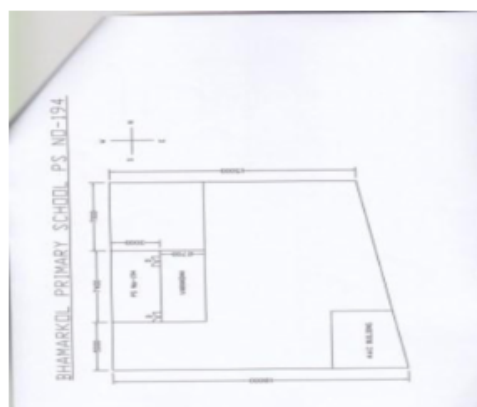

নির্বাচক নিবন্ধন আধিকারিকের স্বাক্ষর

Nazri Naksha

Google Map View

Polling Station Building Front View

Polling Station Front View

Cad View

Key MAP View

1 নাম : পূর্ণিমা অঙ্কুর স্বামীর নাম: বেধন অঙ্কুর বাড়ির নং : n0101 বয়স : 27 লিঙ্গ : মহিলা	ZHR2107993 ফটো উপলব্ধ	2 নাম : সব্যসাচী অঙ্কুর পিতার নাম: সাধন অঙ্কুর বাড়ির নং : 22 বয়স : 27 লিঙ্গ : পুরুষ	ZHR2126506 ফটো উপলব্ধ	3 নাম : খোকন অঙ্কুর পিতার নাম: মাধব অঙ্কুর বাড়ির নং : 22 বয়স : 26 লিঙ্গ : পুরুষ	ZHR2126530 ফটো উপলব্ধ
4 নাম : বাচ্চু অঙ্কুর পিতার নাম: ভোলানাথ অঙ্কুর বাড়ির নং : n0022 বয়স : 38 লিঙ্গ : পুরুষ	KPY2722445 ফটো উপলব্ধ	5 নাম : মেনকা অঙ্কুর স্বামীর নাম: সাধন অঙ্কুর বাড়ির নং : n0022 বয়স : 52 লিঙ্গ : মহিলা	KPY2575520 ফটো উপলব্ধ	6 নাম : সাধন অঙ্কুর পিতার নাম: ভোলানাথ অঙ্কুর বাড়ির নং : n0022 বয়স : 54 লিঙ্গ : পুরুষ	WB/42/288/165895 ফটো উপলব্ধ
7 নাম : মাধব চন্দ্র অঙ্কুর পিতার নাম: ভোলানাথ অঙ্কুর বাড়ির নং : n0022 বয়স : 54 লিঙ্গ : পুরুষ	WB/42/288/165536 ফটো উপলব্ধ	8 নাম : চানুবালা অঙ্কুর স্বামীর নাম: ভোলানাথ অঙ্কুর বাড়ির নং : n0022 বয়স : 66 লিঙ্গ : মহিলা	WB/42/288/165590 ফটো উপলব্ধ	9 নাম : ভোলানাথ অঙ্কুর পিতার নাম: উমাপদ অঙ্কুর বাড়ির নং : n0022 বয়স : 70 লিঙ্গ : পুরুষ	WB/42/288/165591 ফটো উপলব্ধ
10 নাম : অন্ন ওরাং স্বামীর নাম: নব কুমার ওরাং বাড়ির নং : n0023 বয়স : 37 লিঙ্গ : মহিলা	WB/42/288/165775 ফটো উপলব্ধ	11 নাম : আনন্দ অঙ্কুর পিতার নাম: শিবপদ অঙ্কুর বাড়ির নং : n0023 বয়স : 58 লিঙ্গ : পুরুষ	WB/42/288/165362 ফটো উপলব্ধ	12 নাম : বোধন অঙ্কুর পিতার নাম: অজিত অঙ্কুর বাড়ির নং : n0023 বয়স : 31 লিঙ্গ : পুরুষ	ZHR1680511 ফটো উপলব্ধ
13 নাম : চুমকী অঙ্কুর স্বামীর নাম: বাবলু অঙ্কুর বাড়ির নং : n0023 বয়স : 30 লিঙ্গ : মহিলা	ZHR1801406 ফটো উপলব্ধ	14 নাম : বাবলু অঙ্কুর পিতার নাম: অজিত অঙ্কুর বাড়ির নং : n0023 বয়স : 37 লিঙ্গ : পুরুষ	ZHR1203397 ফটো উপলব্ধ	15 নাম : যুথিকা অঙ্কুর স্বামীর নাম: অজিত অঙ্কুর বাড়ির নং : n0023 বয়স : 58 লিঙ্গ : মহিলা	WB/42/288/165641 ফটো উপলব্ধ
16 নাম : মালা অঙ্কুর স্বামীর নাম: বাচ্চু অঙ্কুর বাড়ির নং : n0022 বয়স : 30 লিঙ্গ : মহিলা	ZHR1801430 ফটো উপলব্ধ	17 নাম : অজিত অঙ্কুর পিতার নাম: শিবপদ অঙ্কুর বাড়ির নং : n0023 বয়স : 68 লিঙ্গ : পুরুষ	WB/42/288/165657 ফটো উপলব্ধ	18 নাম : রনু অঙ্কুর স্বামীর নাম: খোকন অঙ্কুর বাড়ির নং : এন0022 বয়স : 20 লিঙ্গ : মহিলা	ZHR2786770 ফটো উপলব্ধ
19 নাম : লক্ষ্মী অঙ্কুর পিতার নাম: আনন্দ অঙ্কুর বাড়ির নং : এন0023 বয়স : 24 লিঙ্গ : মহিলা	ZHR2672194 ফটো উপলব্ধ	20 নাম : দেবী ওরাং সরদার স্বামীর নাম: বিশ্বনাথ সরদার বাড়ির নং : এন0061 বয়স : 26 লিঙ্গ : মহিলা	ZHR2197036 ফটো উপলব্ধ	21 নাম : সুমিত্রা ওরাং পিতার নাম: নিমাই চন্দ্র ওরাং বাড়ির নং : এন0059 বয়স : 26 লিঙ্গ : মহিলা	ZHR2197044 ফটো উপলব্ধ
22 নাম : রুবি ওড়াং স্বামীর নাম: দুধনাথ ওরাং বাড়ির নং : n0055 বয়স : 46 লিঙ্গ : মহিলা	KPY2219780 ফটো উপলব্ধ	23 নাম : শুভেন্দু বিকাশ সাহা পিতার নাম: অরুণ কুমার সাহা বাড়ির নং : N0056 বয়স : 45 লিঙ্গ : পুরুষ	ZHR2336634 ফটো উপলব্ধ	24 নাম : ইন্দ্রজিৎ ওরাং পিতার নাম: শিবনাথ ওরাং বাড়ির নং : 55 বয়স : 26 লিঙ্গ : পুরুষ	ZHR2126571 ফটো উপলব্ধ
25 নাম : সম্রাট ওরাং পিতার নাম: দুধনাথ ওরাং বাড়ির নং : 55 বয়স : 27 লিঙ্গ : পুরুষ	ZHR2126589 ফটো উপলব্ধ	26 নাম : রিঙ্কি ওরাং স্বামীর নাম: তপন ওরাং বাড়ির নং : এন0061 বয়স : 34 লিঙ্গ : মহিলা	ZHR2617355 ফটো উপলব্ধ	27 নাম : তাপশ ওরাং পিতার নাম: নিমাই চন্দ্র ওরাং বাড়ির নং : এন0059 বয়স : 22 লিঙ্গ : পুরুষ	ZHR2617314 ফটো উপলব্ধ
28 নাম : মোনালিসা সাহা স্বামীর নাম: শুভেন্দু বিকাশ সাহা বাড়ির নং : এন0056 বয়স : 39 লিঙ্গ : মহিলা	ZHR1404805 ফটো উপলব্ধ	29 নাম : হরনাথ ওরাং পিতার নাম: ঈশান ওরাং বাড়ির নং : n0055 বয়স : 49 লিঙ্গ : পুরুষ	WB/42/288/165332 ফটো উপলব্ধ	30 নাম : রুপামনি ওরাং সর্দার স্বামীর নাম: রাস ওরাং বাড়ির নং : এন0060 বয়স : 28 লিঙ্গ : মহিলা	AEM2080455 ফটো উপলব্ধ