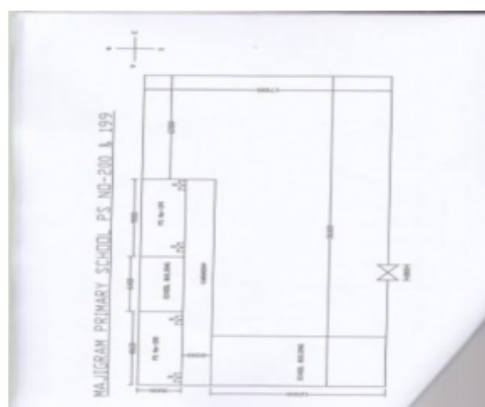

নির্বাচক নিবন্ধন আধিকারিকের স্বাক্ষর

Nazri Naksha

Google Map View

Polling Station Building Front View

Polling Station Front View

Cad View

Key MAP View

বিধানসভা নির্বাচনক্ষেত্রের নং, নাম : 289-সাঁইথিয়া
ভাগ নং, নাম : 1-গ্রাম-মাজিগ্রাম(অংশ) (মাজিগ্রাম থেকে হাতোড়া যাবার রাস্তার ডানদিক)