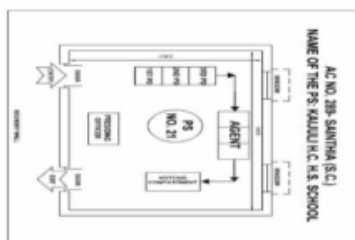

নির্বাচক নিবন্ধন আধিকারিকের স্বাক্ষর

Nazri Naksha

Google Map View

Polling Station Building Front View

Polling Station Front View

Cad View

Key MAP View

বিধানসভা নির্বাচনকেন্দ্রের নং, নাম : 289-সাঁইথিয়া  
ভাগ নং, নাম : 1-গ্রাম-কুপিয়া