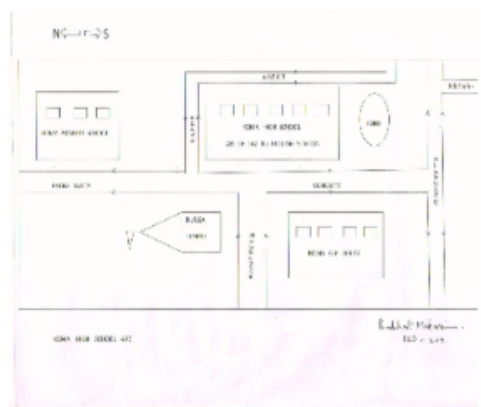

নির্বাচক নিবন্ধন আধিকারিকের স্বাক্ষর

Nazri Naksha

Google Map View

Polling Station Building Front View

Polling Station Front View

Cad View

Key MAP View

বিধানসভা নির্বাচনকেন্দ্রের নং, নাম : 289-সাঁইথিয়া  
ভাগ নং, নাম : 1-গ্রাম-দমদমা(অংশ) (দমদমা গ্রাঃ স্কুল হইতে জীবন ঘোষের বাড়ী পর্যন্ত রাস্তার বামদিক )