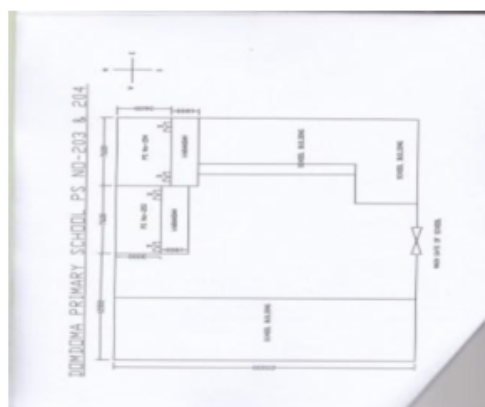

নির্বাচক নিবন্ধন আধিকারিকের স্বাক্ষর

Nazri Naksha

Google Map View

Polling Station Building Front View

Polling Station Front View

Cad View

Key MAP View

বিধানসভা নির্বাচনকেন্দ্রের নং, নাম : 289-সাঁইথিয়া
ভাগ নং, নাম : 1-গ্রাম-দমদমা (অংশ) (দমদমা প্রাঃ বিদ্যালয় হইতে বাদল হাজরার বাড়ী পর্যন্ত রাস্তার ডানদিক)