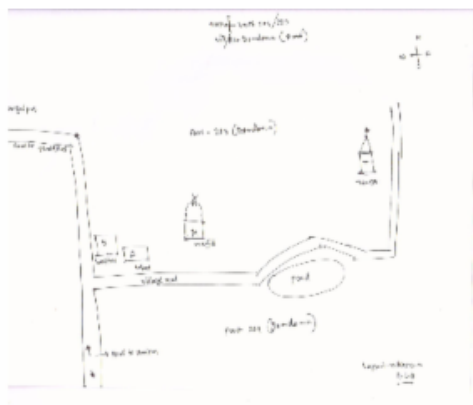

নির্বাচক তালিকা 2026 S25 পশ্চিমবঙ্গ

বিধানসভা নির্বাচনক্ষেত্রের নং, নাম ও সংরক্ষণের স্থিতি : 289 - সাঁইথিয়া (তপশীলি জাতি)		অংশ নং : 213			
বিধানসভা নির্বাচনক্ষেত্রটি যে লোকসভা নির্বাচনক্ষেত্রের / ক্ষেত্রসমূহের অন্তর্ভুক্ত তার নং, নাম ও সংরক্ষণ স্থিতি : 42 - বীরভূম (সাধারণ)					
1. সংশোধনের পূর্ণ বিবরণ					
সংশোধনের বৎসর :	2026	নির্বাচক তালিকার পরিচিতি :			
ভিত্তি তারিখ :	01-01-2026	বিশেষ নিবিড় সংশোধন ২০২৬ এর চূড়ান্ত ভোটার তালিকার সহিত 06-04-2026 তারিখ অবধি সংশোধিত নির্বাচক তালিকা			
সংশোধনের প্রকৃতি :	ধারাবাহিক সংশোধন 2026				
প্রকাশনার তারিখ :	06-04-2026				
2. অংশ ও নির্বাচনী এলাকার পূর্ণ বিবরণ :					
অংশের ভাগ নং ও নাম :					
1-গ্রাম-দমদমা (অংশ) (দমদমা প্রাঃ বিদ্যালয় হইতে বাদল হাজারার বাড়ী পর্যন্ত রাস্তার ডানদিক)		প্রধান শহর/গ্রাম	: দমদমা (অংশ)		
2-গ্রাম-মঙ্গলপুর		ওয়ার্ড	:		
		থানা	: সিউড়ী		
		গ্রাম পঞ্চায়েত	: দমদমা		
		ব্লক	: সিউড়ী-2		
		মহকুমা	: সিউড়ী (সদর)		
		জেলা	: বীরভূম		
		পিন	: 731129		
3. ভোট গ্রহন কেন্দ্রের পূর্ণ বিবরণ :					
ভোট গ্রহন কেন্দ্রের নং, নাম :		ভোট গ্রহন কেন্দ্রের শ্রেণী :		গ্রামীণ	
213 - দমদমা প্রাইমারী স্কুল		এই অংশে সহায়ক ভোটগ্রহন কেন্দ্রের সংখ্যা		0	
ভোট গ্রহন কেন্দ্রের ঠিকানা :		:			
দমদমা প্রাইমারী স্কুল, - রুম-2, দমদমা					
4. নির্বাচকের সংখ্যা :					
প্রথম ক্রমিক নং	শেষ ক্রমিক নং	মোট সংখ্যা			
		পুরুষ	মহিলা	তৃতীয় লিঙ্গ	মোট
1	929	463	444	0	907

নির্বাচক নিবন্ধন আধিকারিকের স্বাক্ষর

Nazri Naksha

Google Map View

Polling Station Building Front View

Polling Station Front View

Cad View

Key MAP View

বিধানসভা নির্বাচনকেন্দ্রের নং, নাম : 289-সাঁইথিয়া
ভাগ নং, নাম : 1-গ্রাম-দমদমা (অংশ) (দমদমা প্রাঃ বিদ্যালয় হইতে বাদল হাজরার বাড়ী পর্যন্ত রাস্তার ডানদিক)