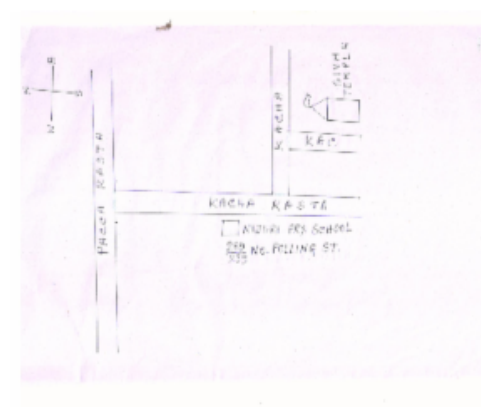

নির্বাচক নিবন্ধন আধিকারিকের স্বাক্ষর

Nazri Naksha

Google Map View

Polling Station Building Front View

Polling Station Front View

Cad View

Key MAP View

বিধানসভা নির্বাচনকেন্দ্রের নং, নাম : 289-সাঁইথিয়া
ভাগ নং, নাম : 1-গ্রাম-দমদমা (অংশ) (দমদমা প্রাঃ বিদ্যালয় হইতে বাদল হাজরার বাড়ী পর্যন্ত রাস্তার ডানদিক)