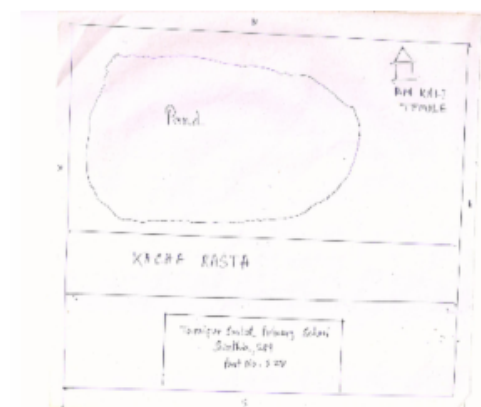

নির্বাচক নিবন্ধন আধিকারিকের স্বাক্ষর

Nazri Naksha

Google Map View

Polling Station Building Front View

Polling Station Front View

Cad View

Key MAP View

বিধানসভা নির্বাচনক্ষেত্রের নং, নাম : 289-সাঁইথিয়া
ভাগ নং, নাম : 1-গ্রাম-ছোটকুষ্টিকুড়ি(অংশ)