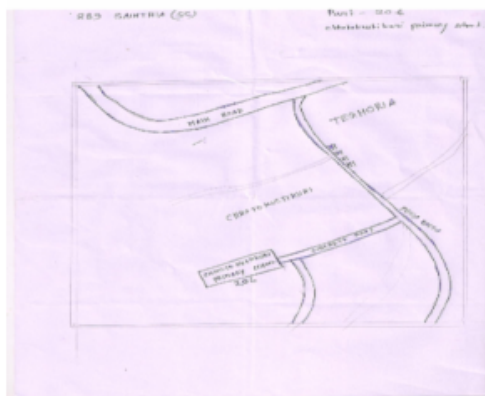

Nazri Naksha