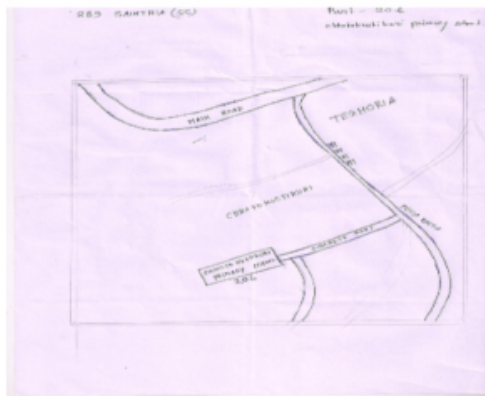

নির্বাচক নিবন্ধন আধিকারিকের স্বাক্ষর

Nazri Naksha

Google Map View

Polling Station Building Front View

Polling Station Front View

Cad View

Key MAP View

বিধানসভা নির্বাচনক্ষেত্রের নং, নাম : 289-সাঁইথিয়া
ভাগ নং, নাম : 1-গ্রাম-ধলটিকুরী (অংশ)(ধলটিকুড়ি হইতে পতন্দা যাবার রাস্তার ডানদিক)