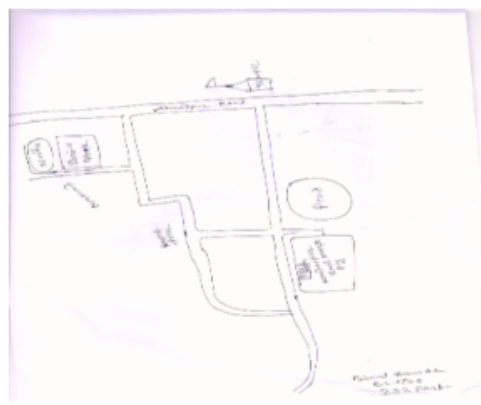

নির্বাচক নিবন্ধন আধিকারিকের স্বাক্ষর

Nazri Naksha

Google Map View

Polling Station Building Front View

Polling Station Front View

Cad View

Key MAP View

1 নাম : রাজু বেদে পিতার নাম: জীতেন বেদে বাড়ির নং : n0035 বয়স : 38 লিঙ্গ : পুরুষ	KPY2666733 ফটো উপলব্ধ	2 নাম : জিতেন মাল পিতার নাম: বাসুদেব মাল বাড়ির নং : n0035 বয়স : 40 লিঙ্গ : পুরুষ	KPY2490555 ফটো উপলব্ধ	3 নাম : লালমনি বেদে স্বামীর নাম: জিতেন বেদে বাড়ির নং : n0035 বয়স : 60 লিঙ্গ : মহিলা	WB/42/288/198155 ফটো উপলব্ধ
4 নাম : জিতেন বেদে পিতার নাম: ফনি বেদে বাড়ির নং : n0035 বয়স : 65 লিঙ্গ : পুরুষ	WB/42/288/198240 ফটো উপলব্ধ	5 নাম : বংশী বেদে পিতার নাম: রতন বেদে বাড়ির নং : 36 বয়স : 79 লিঙ্গ : পুরুষ	KPY2662815 ফটো উপলব্ধ	6 নাম : রূপালী খাতুন স্বামীর নাম: রাজেশ মল্লিক বাড়ির নং : n0137 বয়স : 34 লিঙ্গ : মহিলা	ZHR1484898 ফটো উপলব্ধ
7 নাম : নাসিমা বেগম স্বামীর নাম: রাজেশ সেখ বাড়ির নং : 0138 বয়স : 38 লিঙ্গ : মহিলা	KPY2724458 ফটো উপলব্ধ	8 নাম : রাজেশ সেখ মায়ের নাম: হামিদা বিবি বাড়ির নং : n0137 বয়স : 39 লিঙ্গ : পুরুষ	KPY2490753 ফটো উপলব্ধ	9 নাম : আসলিমা বিবি স্বামীর নাম: সেখ কুতুবুদ্দিন বাড়ির নং : n0136 বয়স : 33 লিঙ্গ : মহিলা	ZHR1484526 ফটো উপলব্ধ
10 নাম : উম্মেখুর সিদা বিবি স্বামীর নাম: সেখ ফিরোজ বাড়ির নং : n0136 বয়স : 30 লিঙ্গ : মহিলা	ZHR1805316 ফটো উপলব্ধ	11 নাম : খাইরুল্লাহা বিবি স্বামীর নাম: হাসমতুলা সেখ বাড়ির নং : n0134 বয়স : 43 লিঙ্গ : মহিলা	KPY2490456 ফটো উপলব্ধ	12 নাম : সেখ হাসমতুলা পিতার নাম: সেখ মুর্তুজা বাড়ির নং : n0134 বয়স : 53 লিঙ্গ : পুরুষ	ZHR2758233 ফটো উপলব্ধ
13 নাম : হামিদা বিবি স্বামীর নাম: ফজলুররহমান বাড়ির নং : n0134 বয়স : 72 লিঙ্গ : মহিলা	WB/42/288/198686 ফটো উপলব্ধ	14 নাম : মহম্মদ সায়ির পিতার নাম: মহঃ আজাদ বাড়ির নং : 141 বয়স : 36 লিঙ্গ : পুরুষ	KPY2724425 ফটো উপলব্ধ	15 নাম : মহম্মদ আশির পিতার নাম: মহম্মদ আজাদ বাড়ির নং : n0140 বয়স : 42 লিঙ্গ : পুরুষ	KPY2240141 ফটো উপলব্ধ
16 নাম : মরিয়ম বেগম স্বামীর নাম: মহম্মদ আরিফ বাড়ির নং : n0140 বয়স : 40 লিঙ্গ : মহিলা	KPY2240158 ফটো উপলব্ধ	17 নাম : মহম্মদ আরিফ পিতার নাম: মহম্মদ আজাদ বাড়ির নং : n0140 বয়স : 45 লিঙ্গ : পুরুষ	KPY1414101 ফটো উপলব্ধ	18 নাম : সেখ আব্দুল হাসিব পিতার নাম: সেখ সাখাওয়াত বাড়ির নং : n0254 বয়স : 39 লিঙ্গ : পুরুষ	ZHR2815082 ফটো উপলব্ধ
19 নাম : সেফ রহমতুল্লা পিতার নাম: সেখ হাসিব বাড়ির নং : হারাইপুর বয়স : 20 লিঙ্গ : পুরুষ	ZHR2799310 ফটো উপলব্ধ	20 নাম : তাজকিরা বিবি স্বামীর নাম: সেখ ইউসুফ বাড়ির নং : n0251 বয়স : 62 লিঙ্গ : মহিলা	ZHR1484393 ফটো উপলব্ধ	21 নাম : সেখ আতিকুর পিতার নাম: সেখ ইউসুফ বাড়ির নং : n0250 বয়স : 30 লিঙ্গ : পুরুষ	ZHR1805241 ফটো উপলব্ধ
22 নাম : মাহিদা বিবি স্বামীর নাম: জয়নাল আবেদীন সেখ বাড়ির নং : n0249 বয়স : 80 লিঙ্গ : মহিলা	WB/42/288/204328 ফটো উপলব্ধ	23 নাম : মাহিনা বিবি স্বামীর নাম: সফিকুর রহমান সেখ বাড়ির নং : n0248 বয়স : 50 লিঙ্গ : মহিলা	WB/42/288/204327 ফটো উপলব্ধ	24 নাম : সেখ সফিকুর রহমান পিতার নাম: জয়নাল আবেদীন সেখ বাড়ির নং : n0246 বয়স : 55 লিঙ্গ : পুরুষ	ZHR2866002 ফটো উপলব্ধ
25 নাম : রওশন ই আজম মল্লিক পিতার নাম: নুরুল হুদা মল্লিক বাড়ির নং : n0240 বয়স : 61 লিঙ্গ : পুরুষ	KPY2578623 ফটো উপলব্ধ	26 নাম : রুবিয়া বিবি স্বামীর নাম: কাজিম সেখ বাড়ির নং : n0212 বয়স : 52 লিঙ্গ : মহিলা	KPY2241842 ফটো উপলব্ধ	27 নাম : ইন্দিরা সেখ পিতার নাম: ইত্তাহার সেখ বাড়ির নং : n0003 বয়স : 56 লিঙ্গ : পুরুষ	WB/42/288/204514 ফটো উপলব্ধ
28 নাম : ফতেমা বিবি স্বামীর নাম: মহঃ ইউনুস আলি বাড়ির নং : 2 বয়স : 48 লিঙ্গ : মহিলা	KPY2666287 ফটো উপলব্ধ	29 নাম : নুম্মিহার বিবি স্বামীর নাম: আবু সাত্তার সেখ বাড়ির নং : n0002 বয়স : 95 লিঙ্গ : মহিলা	KPY2240182 ফটো উপলব্ধ	30 নাম : সেখ মুকেশ পিতার নাম: আকতার সেখ বাড়ির নং : n0001 বয়স : 30 লিঙ্গ : পুরুষ	ZHR1900273 ফটো উপলব্ধ