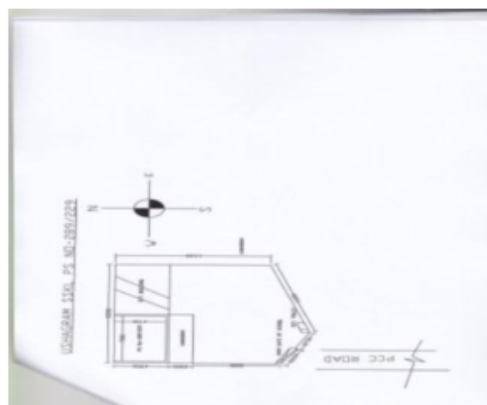

নির্বাচক নিবন্ধন আধিকারিকের স্বাক্ষর

Nazri Naksha

Google Map View

Polling Station Building Front View

Polling Station Front View

Cad View

Key MAP View

1 নাম : রাজু বেদে পিতার নাম: জীতেন বেদে বাড়ির নং : n0035 বয়স : 38 লিঙ্গ : পুরুষ	KPY2666733 ফটো উপলব্ধ	2 নাম : জিতেন মাল পিতার নাম: বাসুদেব মাল বাড়ির নং : n0035 বয়স : 40 লিঙ্গ : পুরুষ	KPY2490555 ফটো উপলব্ধ	3 নাম : লালমনি বেদে স্বামীর নাম: জিতেন বেদে বাড়ির নং : n0035 বয়স : 60 লিঙ্গ : মহিলা	WB/42/288/198155 ফটো উপলব্ধ
4 নাম : জিতেন বেদে পিতার নাম: ফনি বেদে বাড়ির নং : n0035 বয়স : 65 লিঙ্গ : পুরুষ	WB/42/288/198240 ফটো উপলব্ধ	5 নাম : বংশী বেদে পিতার নাম: রতন বেদে বাড়ির নং : 36 বয়স : 79 লিঙ্গ : পুরুষ	KPY2662815 ফটো উপলব্ধ	6 নাম : রূপালী খাতুন স্বামীর নাম: রাজেশ মল্লিক বাড়ির নং : n0137 বয়স : 34 লিঙ্গ : মহিলা	ZHR1484898 ফটো উপলব্ধ
7 নাম : নাসিমা বেগম স্বামীর নাম: রাজেশ সেখ বাড়ির নং : 0138 বয়স : 38 লিঙ্গ : মহিলা	KPY2724458 ফটো উপলব্ধ	8 নাম : রাজেশ সেখ মায়ের নাম: হামিদা বিবি বাড়ির নং : n0137 বয়স : 39 লিঙ্গ : পুরুষ	KPY2490753 ফটো উপলব্ধ	9 নাম : আসলিমা বিবি স্বামীর নাম: সেখ কুতুবুদ্দিন বাড়ির নং : n0136 বয়স : 33 লিঙ্গ : মহিলা	ZHR1484526 ফটো উপলব্ধ
10 নাম : উম্মেখুর সিদা বিবি স্বামীর নাম: সেখ ফিরোজ বাড়ির নং : n0136 বয়স : 30 লিঙ্গ : মহিলা	ZHR1805316 ফটো উপলব্ধ	11 নাম : খাইরুল্লাহা বিবি স্বামীর নাম: হাসমতুলা সেখ বাড়ির নং : n0134 বয়স : 43 লিঙ্গ : মহিলা	KPY2490456 ফটো উপলব্ধ	12 নাম : সেখ হাসমতুলা পিতার নাম: সেখ মুর্তুজা বাড়ির নং : n0134 বয়স : 53 লিঙ্গ : পুরুষ	ZHR2758233 ফটো উপলব্ধ
13 নাম : হামিদা বিবি স্বামীর নাম: ফজলুররহমান বাড়ির নং : n0134 বয়স : 72 লিঙ্গ : মহিলা	WB/42/288/198686 ফটো উপলব্ধ	14 নাম : মহম্মদ সায়ির পিতার নাম: মহঃ আজাদ বাড়ির নং : 141 বয়স : 36 লিঙ্গ : পুরুষ	KPY2724425 ফটো উপলব্ধ	15 নাম : মহম্মদ আশির পিতার নাম: মহম্মদ আজাদ বাড়ির নং : n0140 বয়স : 42 লিঙ্গ : পুরুষ	KPY2240141 ফটো উপলব্ধ
16 নাম : মরিয়ম বেগম স্বামীর নাম: মহম্মদ আরিফ বাড়ির নং : n0140 বয়স : 40 লিঙ্গ : মহিলা	KPY2240158 ফটো উপলব্ধ	17 নাম : মহম্মদ আরিফ পিতার নাম: মহম্মদ আজাদ বাড়ির নং : n0140 বয়স : 45 লিঙ্গ : পুরুষ	KPY1414101 ফটো উপলব্ধ	18 নাম : সেখ আব্দুল হাসিব পিতার নাম: সেখ সাখাওয়াত বাড়ির নং : n0254 বয়স : 39 লিঙ্গ : পুরুষ	ZHR2815082 ফটো উপলব্ধ
19 নাম : সেফ রহমতুল্লা পিতার নাম: সেখ হাসিব বাড়ির নং : হারাইপুর বয়স : 20 লিঙ্গ : পুরুষ	ZHR2799310 ফটো উপলব্ধ	20 নাম : তাজকিরা বিবি স্বামীর নাম: সেখ ইউসুফ বাড়ির নং : n0251 বয়স : 62 লিঙ্গ : মহিলা	ZHR1484393 ফটো উপলব্ধ	21 নাম : সেখ আতিকুর পিতার নাম: সেখ ইউসুফ বাড়ির নং : n0250 বয়স : 30 লিঙ্গ : পুরুষ	ZHR1805241 ফটো উপলব্ধ
22 নাম : মাহিদা বিবি স্বামীর নাম: জয়নাল আবেদীন সেখ বাড়ির নং : n0249 বয়স : 80 লিঙ্গ : মহিলা	WB/42/288/204328 ফটো উপলব্ধ	23 নাম : মাহিনা বিবি স্বামীর নাম: সফিকুর রহমান সেখ বাড়ির নং : n0248 বয়স : 50 লিঙ্গ : মহিলা	WB/42/288/204327 ফটো উপলব্ধ	24 নাম : সেখ সফিকুর রহমান পিতার নাম: জয়নাল আবেদীন সেখ বাড়ির নং : n0246 বয়স : 55 লিঙ্গ : পুরুষ	ZHR2866002 ফটো উপলব্ধ
25 নাম : রওশন ই আজম মল্লিক পিতার নাম: নুরুল হুদা মল্লিক বাড়ির নং : n0240 বয়স : 61 লিঙ্গ : পুরুষ	KPY2578623 ফটো উপলব্ধ	26 নাম : রুবিয়া বিবি স্বামীর নাম: কাজিম সেখ বাড়ির নং : n0212 বয়স : 52 লিঙ্গ : মহিলা	KPY2241842 ফটো উপলব্ধ	27 নাম : ইন্দিরা সেখ পিতার নাম: ইত্তাহার সেখ বাড়ির নং : n0003 বয়স : 56 লিঙ্গ : পুরুষ	WB/42/288/204514 ফটো উপলব্ধ
28 নাম : ফতেমা বিবি স্বামীর নাম: মহঃ ইউনুস আলি বাড়ির নং : 2 বয়স : 48 লিঙ্গ : মহিলা	KPY2666287 ফটো উপলব্ধ	29 নাম : নুম্মিহার বিবি স্বামীর নাম: আবু সাত্তার সেখ বাড়ির নং : n0002 বয়স : 95 লিঙ্গ : মহিলা	KPY2240182 ফটো উপলব্ধ	30 নাম : সেখ মুকেশ পিতার নাম: আকতার সেখ বাড়ির নং : n0001 বয়স : 30 লিঙ্গ : পুরুষ	ZHR1900273 ফটো উপলব্ধ