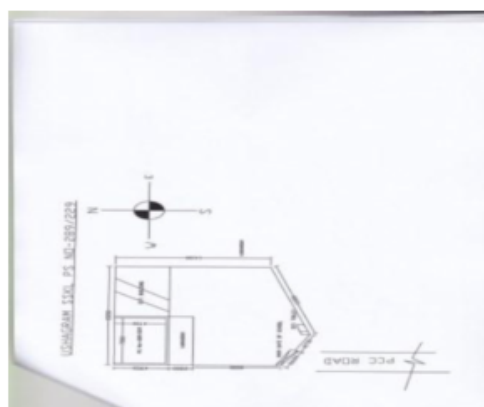

নির্বাচক নিবন্ধন আধিকারিকের স্বাক্ষর

Nazri Naksha

Google Map View

Polling Station Building Front View

Polling Station Front View

Cad View

Key MAP View

1 নাম : নূর আলম সেখ পিতার নাম: আলাউদ্দিন সেখ বাড়ির নং : n0009 বয়স : 43 লিঙ্গ : পুরুষ	KPY1524883 ফটো উপলব্ধ	2 নাম : সেখ নিহারুল পিতার নাম: সেখ নূরআলম বাড়ির নং : এন09 বয়স : 20 লিঙ্গ : পুরুষ	ZHR2791820 ফটো উপলব্ধ	3 নাম : নূরজাহান স্বামীর নাম: সেখ ফজল বাড়ির নং : 15 বয়স : 15 লিঙ্গ : মহিলা	ZHR1577121 ফটো উপলব্ধ
4 নাম : সেখ ফজল পিতার নাম: সেখ আলাউদ্দিন বাড়ির নং : 15 বয়স : 35 লিঙ্গ : পুরুষ	ZHR1577105 ফটো উপলব্ধ	5 নাম : সেখ জহুর আলি পিতার নাম: সেখ আলিনাওয়াজ বাড়ির নং : n0004 বয়স : 36 লিঙ্গ : পুরুষ	ZHR0925792 ফটো উপলব্ধ	6 নাম : সেরিনা বিবি স্বামীর নাম: সেখ সামির আলি বাড়ির নং : n0002 বয়স : 54 লিঙ্গ : মহিলা	ZHR2882132 ফটো উপলব্ধ
7 নাম : জাহানারা বিবি স্বামীর নাম: মঞ্জুর সেখ বাড়ির নং : n0062 বয়স : 38 লিঙ্গ : মহিলা	ZHR1485309 ফটো উপলব্ধ	8 নাম : রেমানিক সেখ পিতার নাম: সাহাজামাল সেখ বাড়ির নং : n0019 বয়স : 48 লিঙ্গ : পুরুষ	WB/42/288/204195 ফটো উপলব্ধ	9 নাম : ফিরোজ শাহ পিতার নাম: কালাম শাহ বাড়ির নং : n0019 বয়স : 36 লিঙ্গ : পুরুষ	ZHR1686229 ফটো উপলব্ধ
10 নাম : নাসেরা বিবি স্বামীর নাম: কালাম শাহ বাড়ির নং : n0019 বয়স : 56 লিঙ্গ : মহিলা	ZHR2882280 ফটো উপলব্ধ	11 নাম : সামসুন্নেছা বিবি স্বামীর নাম: নূর আলম সেখ বাড়ির নং : 15 বয়স : 51 লিঙ্গ : মহিলা	KPY2579134 ফটো উপলব্ধ	12 নাম : মসু বিবি স্বামীর নাম: আলাউদ্দিন সেখ বাড়ির নং : 15 বয়স : 57 লিঙ্গ : মহিলা	WB/42/288/132170 ফটো উপলব্ধ
13 নাম : হালিমা বিবি স্বামীর নাম: সেখ জহুর আলি বাড়ির নং : n0004 বয়স : 39 লিঙ্গ : মহিলা	ZHR1206572 ফটো উপলব্ধ	14 নাম : সেখ মসিউর রহমান পিতার নাম: সেখ মজলুর রহমান বাড়ির নং : n0064 বয়স : 35 লিঙ্গ : পুরুষ	ZHR1485317 ফটো উপলব্ধ	15 নাম : ফরিদা বিবি স্বামীর নাম: সেখ রেমানিক বাড়ির নং : n0019 বয়স : 37 লিঙ্গ : মহিলা	KPY2491637 ফটো উপলব্ধ
16 নাম : সায়েনুর বিবি স্বামীর নাম: মহঃ নাসিরউদ্দিন বাড়ির নং : n0033 বয়স : 26 লিঙ্গ : মহিলা	ZHR2177285 ফটো উপলব্ধ	17 নাম : লায়লা বিবি স্বামীর নাম: সেখ মহসিন বাড়ির নং : n0033 বয়স : 48 লিঙ্গ : মহিলা	WB/42/288/204208 ফটো উপলব্ধ	18 নাম : রাজীব অধিকারী পিতার নাম: উত্তম অধিকারী বাড়ির নং : n0026 বয়স : 37 লিঙ্গ : পুরুষ	KPY2663763 ফটো উপলব্ধ
19 নাম : সেখ আলাউদ্দিন পিতার নাম: সেখ মনিরুল বাড়ির নং : এন0197 বয়স : 22 লিঙ্গ : পুরুষ	ZHR2626091 ফটো উপলব্ধ	20 নাম : সেখ রকিবুল পিতার নাম: সেখ কারিমুল বাড়ির নং : এন0077 বয়স : 23 লিঙ্গ : পুরুষ	ZHR2626240 ফটো উপলব্ধ	21 নাম : সেখ জাকারিয়া পিতার নাম: সেখ মঞ্জুর বাড়ির নং : এন0075 বয়স : 22 লিঙ্গ : পুরুষ	ZHR2626380 ফটো উপলব্ধ
22 নাম : আরজুল মির্খা পিতার নাম: নূরুল হুদা মির্খা বাড়ির নং : এন0191 বয়স : 27 লিঙ্গ : পুরুষ	ZHR2626406 ফটো উপলব্ধ	23 নাম : সেখ নূরউদ্দিন পিতার নাম: সেখ সামিরুদ্দিন বাড়ির নং : এন0002 বয়স : 25 লিঙ্গ : পুরুষ	ZHR2626299 ফটো উপলব্ধ	24 নাম : সেখ মহিরউদ্দিন পিতার নাম: সেখ হায়দার আলি বাড়ির নং : n0146 বয়স : 28 লিঙ্গ : পুরুষ	ZHR1996164 ফটো উপলব্ধ
25 নাম : অনন্যা অধিকারী স্বামীর নাম: রাজীব অধিকারী বাড়ির নং : n0026 বয়স : 29 লিঙ্গ : মহিলা	ZHR2021186 ফটো উপলব্ধ	26 নাম : মোমেনা বিবি স্বামীর নাম: সেখ আক্তার আলি বাড়ির নং : N0109 বয়স : 60 লিঙ্গ : মহিলা	KPY2243814 ফটো উপলব্ধ	27 নাম : আনারকলি বিবি স্বামীর নাম: সেখ নূর ইসলাম বাড়ির নং : N0109 বয়স : 28 লিঙ্গ : মহিলা	ZHR1996198 ফটো উপলব্ধ
28 নাম : সামিনা বিবি স্বামীর নাম: সেখ মহিম বাড়ির নং : n0000 বয়স : 31 লিঙ্গ : মহিলা	ZHR2233906 ফটো উপলব্ধ	29 নাম : খায়রুননেশা বিবি স্বামীর নাম: সেখ আলিনাওয়াজ বাড়ির নং : n0062 বয়স : 59 লিঙ্গ : মহিলা	ZHR2304061 ফটো উপলব্ধ	30 নাম : সাবিহা খাতুন পিতার নাম: সেখ আলাউল বাড়ির নং : N0033 বয়স : 24 লিঙ্গ : মহিলা	ZHR2329977 ফটো উপলব্ধ