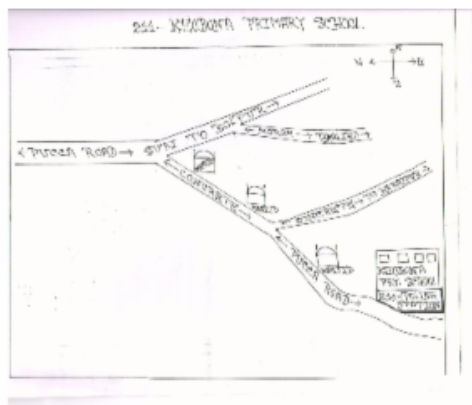

Nazri Naksha