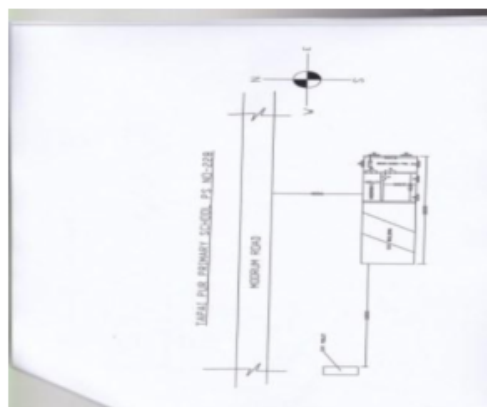

নির্বাচক নিবন্ধন আধিকারিকের স্বাক্ষর

Nazri Naksha

Google Map View

Polling Station Building Front View

Polling Station Front View

Cad View

Key MAP View

1	ZHR1578665	নাম : মেহেরুল্লাহা খাতুন স্বামীর নাম: সেখ পিয়ারুল বাড়ির নং : n0054 বয়স : 35 লিঙ্গ : মহিলা	ফটো উপলব্ধ	2	KPY2726545	নাম : সেখ পিয়ারুল পিতার নাম: গোলাম মোস্তফা সেখ বাড়ির নং : n0054 বয়স : 39 লিঙ্গ : পুরুষ	ফটো উপলব্ধ	3	ZHR2820090	নাম : রসিদা বিবি স্বামীর নাম: সাইমুদ্দিন বাড়ির নং : n0053 বয়স : 50 লিঙ্গ : মহিলা	ফটো উপলব্ধ
4	ZHR2820108	নাম : সেখ সাইমুদ্দিন পিতার নাম: সাইদার সেখ বাড়ির নং : n0053 বয়স : 56 লিঙ্গ : পুরুষ	ফটো উপলব্ধ	5	KPY1540228	নাম : মানিক অঙ্কুর পিতার নাম: দিনু অঙ্কুর বাড়ির নং : n0065 বয়স : 43 লিঙ্গ : পুরুষ	ফটো উপলব্ধ	6	KPY2249779	নাম : রুপা অঙ্কুর স্বামীর নাম: মানিক অঙ্কুর বাড়ির নং : n0065 বয়স : 43 লিঙ্গ : মহিলা	ফটো উপলব্ধ
7	ZHR1808344	নাম : বিকাশ অঙ্কুর পিতার নাম: দিনু অঙ্কুর বাড়ির নং : n0065 বয়স : 31 লিঙ্গ : পুরুষ	ফটো উপলব্ধ	8	KPY2493104	নাম : রেখা অঙ্কুর স্বামীর নাম: গনেশ অঙ্কুর বাড়ির নং : n0062 বয়স : 38 লিঙ্গ : মহিলা	ফটো উপলব্ধ	9	ZHR1488709	নাম : ফনেশ অঙ্কুর পিতার নাম: বাঈ অঙ্কুর বাড়ির নং : n0062 বয়স : 34 লিঙ্গ : পুরুষ	ফটো উপলব্ধ
10	WB/42/288/219376	নাম : টেপু অঙ্কুর স্বামীর নাম: বাঈ অঙ্কুর বাড়ির নং : n0062 বয়স : 51 লিঙ্গ : মহিলা	ফটো উপলব্ধ	11	KPY2493039	নাম : গনেশ অঙ্কুর পিতার নাম: বাঈ অঙ্কুর বাড়ির নং : n0062 বয়স : 38 লিঙ্গ : পুরুষ	ফটো উপলব্ধ	12	ZHR2327823	নাম : নরসুবা বিবি স্বামীর নাম: সেখ গোলাম মোস্তফা বাড়ির নং : n0054 বয়স : 56 লিঙ্গ : মহিলা	ফটো উপলব্ধ
13	ZHR2295871	নাম : সরিফ খান পিতার নাম: দায়দ হোসেন খান বাড়ির নং : n0049 বয়স : 54 লিঙ্গ : পুরুষ	ফটো উপলব্ধ	14	ZHR1808278	নাম : সেখ ইয়ারুল পিতার নাম: সেখ গোলাম মোস্তফা বাড়ির নং : n0054 বয়স : 30 লিঙ্গ : পুরুষ	ফটো উপলব্ধ	15	ZHR1578806	নাম : হাবিবুল্লাহা খাতুন স্বামীর নাম: সেখ জিয়াউর রহমান বাড়ির নং : 00 বয়স : 37 লিঙ্গ : মহিলা	ফটো উপলব্ধ
16	ZHR2282093	নাম : সেখ গোলাম মোস্তফা পিতার নাম: সেখ সাইদার রহমান বাড়ির নং : n0054 বয়স : 61 লিঙ্গ : পুরুষ	ফটো উপলব্ধ	17	ZHR2728335	নাম : বস্তি অঙ্কুর পিতার নাম: দশরথ অঙ্কুর বাড়ির নং : n0062 বয়স : 67 লিঙ্গ : পুরুষ	ফটো উপলব্ধ	18	ZHR2752277	নাম : রেজোনা খাতুন স্বামীর নাম: সেখ ইয়ারুল বাড়ির নং : পাঠান পাড়া মসজিদ নিকট বয়স : 21 লিঙ্গ : মহিলা	ফটো উপলব্ধ
19	ZHR2295889	নাম : রহিমা বিবি স্বামীর নাম: সরিফ খান বাড়ির নং : n0049 বয়স : 48 লিঙ্গ : মহিলা	ফটো উপলব্ধ	20	KPY1540632	নাম : সেখ জিয়াউর রহমান পিতার নাম: সেখ গোলাম মোস্তফা বাড়ির নং : n0054 বয়স : 43 লিঙ্গ : পুরুষ	ফটো উপলব্ধ	21	KPY1540236	নাম : সাধু অঙ্কুর পিতার নাম: কেঈপদ অঙ্কুর বাড়ির নং : n0056 বয়স : 45 লিঙ্গ : পুরুষ	ফটো উপলব্ধ
22	WB/42/288/219466	নাম : কেঈপদ অঙ্কুর পিতার নাম: হরিপদ অঙ্কুর বাড়ির নং : n0056 বয়স : 71 লিঙ্গ : পুরুষ	ফটো উপলব্ধ	23	KPY2249647	নাম : যমুনা অঙ্কুর স্বামীর নাম: সাদ অঙ্কুর বাড়ির নং : n0056 বয়স : 43 লিঙ্গ : মহিলা	ফটো উপলব্ধ	24	WB/42/288/219332	নাম : আরতি অঙ্কুর স্বামীর নাম: ফড়িং অঙ্কুর বাড়ির নং : n0063 বয়স : 59 লিঙ্গ : মহিলা	ফটো উপলব্ধ
25	KPY2249787	নাম : দিলীপ অঙ্কুর পিতার নাম: ফড়িং অঙ্কুর বাড়ির নং : n0063 বয়স : 47 লিঙ্গ : পুরুষ	ফটো উপলব্ধ	26	KPY2249795	নাম : হরিমতি অঙ্কুর স্বামীর নাম: দিলীপ অঙ্কুর বাড়ির নং : n0063 বয়স : 46 লিঙ্গ : মহিলা	ফটো উপলব্ধ	27	KPY1540608	নাম : সিলিপ অঙ্কুর পিতার নাম: ফড়িং অঙ্কুর বাড়ির নং : n0063 বয়স : 43 লিঙ্গ : পুরুষ	ফটো উপলব্ধ
28	KPY2493096	নাম : বন্দনা অঙ্কুর স্বামীর নাম: সিলিপ অঙ্কুর বাড়ির নং : n0063 বয়স : 38 লিঙ্গ : মহিলা	ফটো উপলব্ধ	29	WB/42/288/219306	নাম : শাখী অঙ্কুর স্বামীর নাম: বীরবল অঙ্কুর বাড়ির নং : n0064 বয়স : 71 লিঙ্গ : মহিলা	ফটো উপলব্ধ	30	ZHR2204618	নাম : শিল্পা অঙ্কুর স্বামীর নাম: সাগর অঙ্কুর বাড়ির নং : এন0060 বয়স : 29 লিঙ্গ : মহিলা	ফটো উপলব্ধ