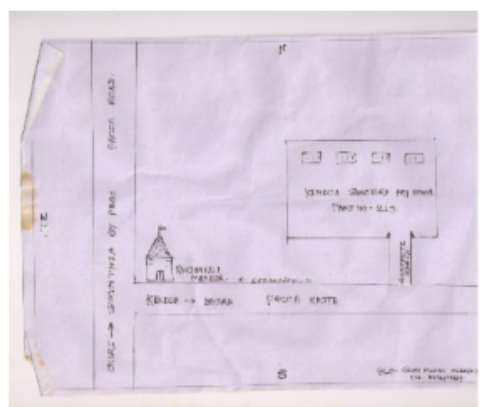

নির্বাচক নিবন্ধন আধিকারিকের স্বাক্ষর

Nazri Naksha

Google Map View

Polling Station Building Front View

Polling Station Front View

Cad View

Key MAP View

1 নাম : কল্পনা বীবর স্বামীর নাম: সনৎ ধীবর বাড়ির নং : n0106 বয়স : 67 লিঙ্গ : মহিলা ফটো উপলব্ধ	KPY0116913	2 নাম : ঝর্ণা সেন (মণ্ডল) স্বামীর নাম: নিখিল কুমা সেন বাড়ির নং : n0141 বয়স : 59 লিঙ্গ : মহিলা ফটো উপলব্ধ	KPY2666204	3 নাম : সুরজ কুমার সেন পিতার নাম: নিখিল কুমার সেন বাড়ির নং : n0124 বয়স : 36 লিঙ্গ : পুরুষ ফটো উপলব্ধ	ZHR1207711
4 নাম : নিখিল কুমার সেন পিতার নাম: জীতেন্দ্রকুমার সেন বাড়ির নং : n0124 বয়স : 67 লিঙ্গ : পুরুষ ফটো উপলব্ধ	KPY2666196	5 নাম : অপর্ণা কুণ্ডু স্বামীর নাম: শিশির কুণ্ডু বাড়ির নং : নিউ বয়স : 57 লিঙ্গ : মহিলা ফটো উপলব্ধ	ZHR2717254	6 নাম : সায়ন কুণ্ডু পিতার নাম: শীতল কুণ্ডু বাড়ির নং : এন0026 বয়স : 22 লিঙ্গ : পুরুষ ফটো উপলব্ধ	ZHR2630481
7 নাম : মহাদেব কোনাই পিতার নাম: সুদর্শন কোনাই বাড়ির নং : n0062 বয়স : 54 লিঙ্গ : পুরুষ ফটো উপলব্ধ	WB/42/288/222023	8 নাম : সোনালী কোনাই স্বামীর নাম: মহাদেব কোনাই বাড়ির নং : n0062 বয়স : 43 লিঙ্গ : মহিলা ফটো উপলব্ধ	KPY2251213	9 নাম : সৌরিশ কোনাই পিতার নাম: মহাদেব কোনাই বাড়ির নং : এন0062 বয়স : 23 লিঙ্গ : পুরুষ ফটো উপলব্ধ	ZHR2552974
10 নাম : হাঁসুরানী গাঙ্গুলী স্বামীর নাম: সুনীল গাঙ্গুলী বাড়ির নং : n0058 বয়স : 44 লিঙ্গ : মহিলা ফটো উপলব্ধ	KPY2251288	11 নাম : সুনীল গঙ্গোপাধ্যায় পিতার নাম: তারকরক্ষা গঙ্গোপাধ্যায় বাড়ির নং : n0058 বয়স : 63 লিঙ্গ : পুরুষ ফটো উপলব্ধ	WB/42/288/222083	12 নাম : ঝর্ণারানী গাড়াই স্বামীর নাম: অষ্টধর গাড়াই বাড়ির নং : n0020 বয়স : 42 লিঙ্গ : মহিলা ফটো উপলব্ধ	KPY2251247
13 নাম : অষ্টধর গাড়াই পিতার নাম: অনিল গাড়াই বাড়ির নং : n0020 বয়স : 48 লিঙ্গ : পুরুষ ফটো উপলব্ধ	KPY2251239	14 নাম : মিনতী গাড়াই স্বামীর নাম: অনিল গাড়াই বাড়ির নং : n0020 বয়স : 62 লিঙ্গ : মহিলা ফটো উপলব্ধ	WB/42/288/213548	15 নাম : দেবাশিশ গাড়াই পিতার নাম: অনিল গাড়াই বাড়ির নং : n0020 বয়স : 44 লিঙ্গ : পুরুষ ফটো উপলব্ধ	KPY2251254
16 নাম : চম্পা বীবর পিতার নাম: রামচন্দ্র বীবর বাড়ির নং : এন0020 বয়স : 34 লিঙ্গ : মহিলা ফটো উপলব্ধ	ZHR1572460	17 নাম : পরিক্ষীৎ গাড়াই পিতার নাম: অষ্টধর গাড়াই বাড়ির নং : n0020 বয়স : 24 লিঙ্গ : পুরুষ ফটো উপলব্ধ	ZHR2333953	18 নাম : মৌসুমী গাড়াই (মণ্ডল) স্বামীর নাম: দেবাশিশ গাড়াই (মণ্ডল) বাড়ির নং : n0223 বয়স : 39 লিঙ্গ : মহিলা ফটো উপলব্ধ	ZHR1809037
19 নাম : রাজকুমার গাঙ্গুলী পিতার নাম: বৃন্দাবন গাঙ্গুলী বাড়ির নং : n0203 বয়স : 38 লিঙ্গ : পুরুষ ফটো উপলব্ধ	KPY2676195	20 নাম : জোৎস্না গাঙ্গুলী স্বামীর নাম: বৃন্দাবন গাঙ্গুলী বাড়ির নং : n0202 বয়স : 61 লিঙ্গ : মহিলা ফটো উপলব্ধ	KPY0175224	21 নাম : সূজাতা গাঙ্গুলী(ব্যানাজ্জী) স্বামীর নাম: তুহিন গাঙ্গুলী বাড়ির নং : n0072 বয়স : 29 লিঙ্গ : মহিলা ফটো উপলব্ধ	ZHR1902790
22 নাম : পরেশনাথ গাঙ্গুলী পিতার নাম: সুবোধচন্দ্র গাঙ্গুলী বাড়ির নং : n0072 বয়স : 67 লিঙ্গ : পুরুষ ফটো উপলব্ধ	WB/42/288/222015	23 নাম : ঋত্বিক গঙ্গোপাধ্যায় পিতার নাম: প্রবোধ চন্দ্র গঙ্গোপাধ্যায় বাড়ির নং : n0075 বয়স : 50 লিঙ্গ : পুরুষ ফটো উপলব্ধ	KPY2580256	24 নাম : প্রবোধ চন্দ্র গাঙ্গুলী পিতার নাম: গোসাঁই দাস গাঙ্গুলী বাড়ির নং : n0075 বয়স : 77 লিঙ্গ : পুরুষ ফটো উপলব্ধ	ZHR2485696
25 নাম : শেফালী গাঙ্গুলী স্বামীর নাম: দুলাল চন্দ্র গাঙ্গুলী বাড়ির নং : n0074 বয়স : 62 লিঙ্গ : মহিলা ফটো উপলব্ধ	ZHR2307726	26 নাম : তুহিন গাঙ্গুলী পিতার নাম: পরেশ নাথ গাঙ্গুলী বাড়ির নং : n0072 বয়স : 40 লিঙ্গ : পুরুষ ফটো উপলব্ধ	KPY2493872	27 নাম : দুলাল চন্দ্র গাঙ্গুলী পিতার নাম: গোসাঁইদাস গঙ্গোপাধ্যায় বাড়ির নং : n0074 বয়স : 78 লিঙ্গ : পুরুষ ফটো উপলব্ধ	ZHR2307825
28 নাম : বিমলা গাঙ্গুলী স্বামীর নাম: সুবোধচন্দ্র গঙ্গোপাধ্যায় বাড়ির নং : n0071 বয়স : 83 লিঙ্গ : মহিলা ফটো উপলব্ধ	ZHR2307809	29 নাম : গীতালী গাঙ্গুলী স্বামীর নাম: কিরীটী গাঙ্গুলী বাড়ির নং : n0073 বয়স : 52 লিঙ্গ : মহিলা ফটো উপলব্ধ	KPY2251296	30 নাম : রেখা গাঙ্গুলী মুখার্জী স্বামীর নাম: প্রবোধ চন্দ্র গাঙ্গুলী বাড়ির নং : n0075 বয়স : 70 লিঙ্গ : মহিলা ফটো উপলব্ধ	ZHR2307916