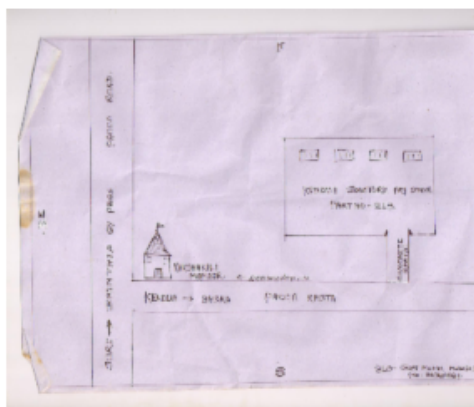

Nazri Naksha