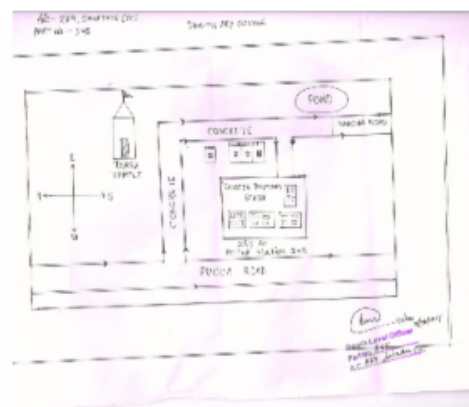

নির্বাচক নিবন্ধন আধিকারিকের স্বাক্ষর

Nazri Naksha

Google Map View

Polling Station Building Front View

Polling Station Front View

Cad View

Key MAP View

বিধানসভা নির্বাচনক্ষেত্রের নং, নাম : 289-সাঁইথিয়া  
ভাগ নং, নাম : 1-গ্রাম-কেন্দ্রিয়া (অংশ)(শিবভলা থেকে মাঠপাড়ায় সত্যনারায়নের বাড়ী পর্যন্ত রাস্তার ডানদিক)