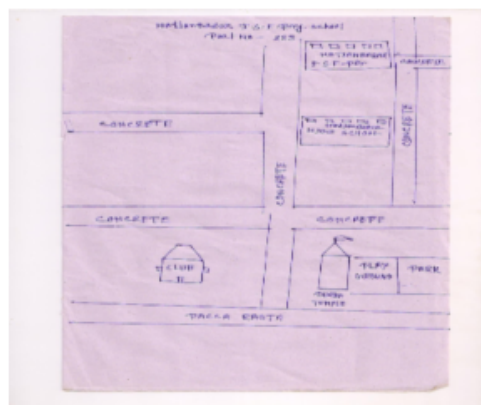

নির্বাচক নিবন্ধন আধিকারিকের স্বাক্ষর

Nazri Naksha

Google Map View

Polling Station Building Front View

Polling Station Front View

Cad View

Key MAP View

1 নাম : চায়না দাস (নন্দী) স্বামীর নাম: বিভাষ দাস বাড়ির নং : n0022 বয়স : 47 লিঙ্গ : মহিলা	KPY0120253 ফটো উপলব্ধ	2 নাম : সুমন (পাশোয়ন) দাস স্বামীর নাম: মঞ্জল দাস বাড়ির নং : n0199 বয়স : 24 লিঙ্গ : মহিলা	ZHR2337186 ফটো উপলব্ধ	3 নাম : বুদ্ধ দেব আচার্য্য পিতার নাম: রাণা আচার্য্য বাড়ির নং : এন0024 বয়স : 25 লিঙ্গ : পুরুষ	ZHR2204089 ফটো উপলব্ধ
4 নাম : প্রণব কুণ্ডু পিতার নাম: পবিত্র কুণ্ডু বাড়ির নং : n0002 বয়স : 50 লিঙ্গ : পুরুষ	ZHR2308948 ফটো উপলব্ধ	5 নাম : মুনমুন কুণ্ডু স্বামীর নাম: বিশ্বনাথ কুণ্ডু বাড়ির নং : এন0007 বয়স : 40 লিঙ্গ : মহিলা	ZHR2203958 ফটো উপলব্ধ	6 নাম : বৈদ্যনাথ কুণ্ডু পিতার নাম: পবিত্র কুণ্ডু বাড়ির নং : n0002 বয়স : 46 লিঙ্গ : পুরুষ	KPY2254886 ফটো উপলব্ধ
7 নাম : বিশ্বনাথ কুণ্ডু পিতার নাম: পবিত্র কুণ্ডু বাড়ির নং : n0002 বয়স : 48 লিঙ্গ : পুরুষ	KPY2254878 ফটো উপলব্ধ	8 নাম : প্রবির কুণ্ডু পিতার নাম: রমেশ চন্দ্র কুণ্ডু বাড়ির নং : n0002 বয়স : 67 লিঙ্গ : পুরুষ	WB/42/288/228498 ফটো উপলব্ধ	9 নাম : রুনা কুণ্ডু স্বামীর নাম: প্রনব কুণ্ডু বাড়ির নং : n0002 বয়স : 42 লিঙ্গ : মহিলা	KPY2495521 ফটো উপলব্ধ
10 নাম : আশিস সিংহ পিতার নাম: রামরঞ্জন সিংহ বাড়ির নং : N0002 বয়স : 53 লিঙ্গ : পুরুষ	KPY1497510 ফটো উপলব্ধ	11 নাম : খুবু কুমারী পিতার নাম: বৈজনাথ মণ্ডল বাড়ির নং : n0292 বয়স : 26 লিঙ্গ : মহিলা	ZHR2177707 ফটো উপলব্ধ	12 নাম : আতিক কর্মকার পিতার নাম: সমীর কর্মকার বাড়ির নং : এন0026 বয়স : 22 লিঙ্গ : পুরুষ	ZHR2634863 ফটো উপলব্ধ
13 নাম : প্রতাপ কীর্তিনীয়া পিতার নাম: প্রদীপ কীর্তিনীয়া বাড়ির নং : n0086 বয়স : 24 লিঙ্গ : পুরুষ	ZHR2337210 ফটো উপলব্ধ	14 নাম : চৈতালি গাঙ্গুলী স্বামীর নাম: কল্যাণ গাঙ্গুলী বাড়ির নং : n0003 বয়স : 51 লিঙ্গ : মহিলা	BVD1269588 ফটো উপলব্ধ	15 নাম : প্রসুন গাঙ্গুলী পিতার নাম: সুশান্ত গাঙ্গুলী বাড়ির নং : n0025 বয়স : 41 লিঙ্গ : পুরুষ	KPY2254936 ফটো উপলব্ধ
16 নাম : কল্যাণ গাঙ্গুলী পিতার নাম: সুনীল গাঙ্গুলী বাড়ির নং : n0003 বয়স : 49 লিঙ্গ : পুরুষ	WB/42/288/228027 ফটো উপলব্ধ	17 নাম : প্রনব গাঙ্গুলী পিতার নাম: সুশান্ত গাঙ্গুলী বাড়ির নং : n0003 বয়স : 38 লিঙ্গ : পুরুষ	KPY2667095 ফটো উপলব্ধ	18 নাম : সুদীপ গাঙ্গুলী পিতার নাম: সুশান্ত গাঙ্গুলী বাড়ির নং : n0003 বয়স : 43 লিঙ্গ : পুরুষ	KPY2580819 ফটো উপলব্ধ
19 নাম : সুশান্ত গাঙ্গুলী পিতার নাম: অনিল গাঙ্গুলী বাড়ির নং : n0003 বয়স : 79 লিঙ্গ : পুরুষ	WB/42/288/228007 ফটো উপলব্ধ	20 নাম : মন্দিরা গাঙ্গুলী(দাস) স্বামীর নাম: প্রনব গাঙ্গুলী বাড়ির নং : n0321 বয়স : 38 লিঙ্গ : মহিলা	KPY2667582 ফটো উপলব্ধ	21 নাম : প্রভাত চন্দ্র ঘোষ পিতার নাম: মনোরঞ্জন ঘোষ বাড়ির নং : এন0005 বয়স : 54 লিঙ্গ : পুরুষ	ZHR2203925 ফটো উপলব্ধ
22 নাম : নিবেদিতা সিংহ স্বামীর নাম: আশিস সিংহ বাড়ির নং : এন0005 বয়স : 43 লিঙ্গ : মহিলা	RJR1417534 ফটো উপলব্ধ	23 নাম : পিন্টু ঘোষাল পিতার নাম: পরিমল ঘোষাল বাড়ির নং : n0132 বয়স : 27 লিঙ্গ : পুরুষ	ZHR2123677 ফটো উপলব্ধ	24 নাম : মিতুন চক্রবর্তী পিতার নাম: সুবিমল চক্রবর্তী বাড়ির নং : এন0291 বয়স : 42 লিঙ্গ : পুরুষ	KTF4497616 ফটো উপলব্ধ
25 নাম : বিবেক চক্রবর্তী মায়ের নাম: জয়া চক্রবর্তী বাড়ির নং : এন0178 বয়স : 24 লিঙ্গ : পুরুষ	ZHR2554905 ফটো উপলব্ধ	26 নাম : অনন্যা চক্রবর্তী পিতার নাম: স্বপন চক্রবর্তী বাড়ির নং : n0000 বয়স : 24 লিঙ্গ : মহিলা	ZHR2337376 ফটো উপলব্ধ	27 নাম : সোম চক্রবর্তী পিতার নাম: বিকাশ চক্রবর্তী বাড়ির নং : n0126 বয়স : 27 লিঙ্গ : পুরুষ	ZHR2337434 ফটো উপলব্ধ
28 নাম : শীষা চক্রবর্তী পিতার নাম: হরি মোহন চক্রবর্তী বাড়ির নং : স্কুল মাঠ বয়স : 24 লিঙ্গ : মহিলা	ZHR2337194 ফটো উপলব্ধ	29 নাম : পুষ্পাঞ্জলী চক্রবর্তী স্বামীর নাম: সোমনাথ চক্রবর্তী বাড়ির নং : এন0030 বয়স : 25 লিঙ্গ : মহিলা	ZHR2204006 ফটো উপলব্ধ	30 নাম : রিকু চট্টরাজ স্বামীর নাম: পরিমিত চট্টরাজ বাড়ির নং : n0000 বয়স : 46 লিঙ্গ : মহিলা	DVM2600484 ফটো উপলব্ধ