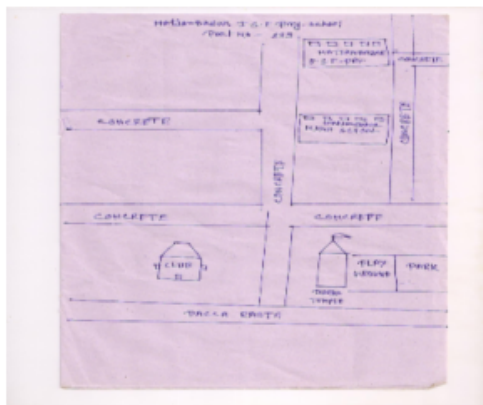

Nazri Naksha