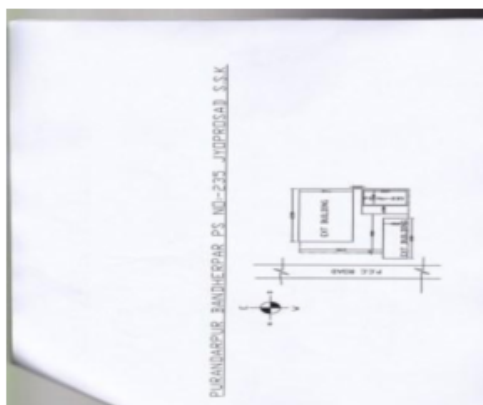

নির্বাচক নিবন্ধন আধিকারিকের স্বাক্ষর

Nazri Naksha

Google Map View

Polling Station Building Front View

Polling Station Front View

Cad View

Key MAP View

1 নাম : চায়না দাস (নন্দী) স্বামীর নাম: বিভাষ দাস বাড়ির নং : n0022 বয়স : 47 লিঙ্গ : মহিলা	KPY0120253 ফটো উপলব্ধ	2 নাম : সুমন (পাশোয়ন) দাস স্বামীর নাম: মঞ্জল দাস বাড়ির নং : n0199 বয়স : 24 লিঙ্গ : মহিলা	ZHR2337186 ফটো উপলব্ধ	3 নাম : বুদ্ধ দেব আচার্য্য পিতার নাম: রাণা আচার্য্য বাড়ির নং : এন0024 বয়স : 25 লিঙ্গ : পুরুষ	ZHR2204089 ফটো উপলব্ধ
4 নাম : প্রণব কুণ্ডু পিতার নাম: পবিত্র কুণ্ডু বাড়ির নং : n0002 বয়স : 50 লিঙ্গ : পুরুষ	ZHR2308948 ফটো উপলব্ধ	5 নাম : মুনমুন কুণ্ডু স্বামীর নাম: বিশ্বনাথ কুণ্ডু বাড়ির নং : এন0007 বয়স : 40 লিঙ্গ : মহিলা	ZHR2203958 ফটো উপলব্ধ	6 নাম : বৈদ্যনাথ কুণ্ডু পিতার নাম: পবিত্র কুণ্ডু বাড়ির নং : n0002 বয়স : 46 লিঙ্গ : পুরুষ	KPY2254886 ফটো উপলব্ধ
7 নাম : বিশ্বনাথ কুণ্ডু পিতার নাম: পবিত্র কুণ্ডু বাড়ির নং : n0002 বয়স : 48 লিঙ্গ : পুরুষ	KPY2254878 ফটো উপলব্ধ	8 নাম : প্রবির কুণ্ডু পিতার নাম: রমেশ চন্দ্র কুণ্ডু বাড়ির নং : n0002 বয়স : 67 লিঙ্গ : পুরুষ	WB/42/288/228498 ফটো উপলব্ধ	9 নাম : রুনা কুণ্ডু স্বামীর নাম: প্রনব কুণ্ডু বাড়ির নং : n0002 বয়স : 42 লিঙ্গ : মহিলা	KPY2495521 ফটো উপলব্ধ
10 নাম : আশিস সিংহ পিতার নাম: রামরঞ্জন সিংহ বাড়ির নং : N0002 বয়স : 53 লিঙ্গ : পুরুষ	KPY1497510 ফটো উপলব্ধ	11 নাম : খুবু কুমারী পিতার নাম: বৈজনাথ মণ্ডল বাড়ির নং : n0292 বয়স : 26 লিঙ্গ : মহিলা	ZHR2177707 ফটো উপলব্ধ	12 নাম : আতিক কর্মকার পিতার নাম: সমীর কর্মকার বাড়ির নং : এন0026 বয়স : 22 লিঙ্গ : পুরুষ	ZHR2634863 ফটো উপলব্ধ
13 নাম : প্রতাপ কীর্তিনীয়া পিতার নাম: প্রদীপ কীর্তিনীয়া বাড়ির নং : n0086 বয়স : 24 লিঙ্গ : পুরুষ	ZHR2337210 ফটো উপলব্ধ	14 নাম : চৈতালি গাঙ্গুলী স্বামীর নাম: কল্যাণ গাঙ্গুলী বাড়ির নং : n0003 বয়স : 51 লিঙ্গ : মহিলা	BVD1269588 ফটো উপলব্ধ	15 নাম : প্রসুন গাঙ্গুলী পিতার নাম: সুশান্ত গাঙ্গুলী বাড়ির নং : n0025 বয়স : 41 লিঙ্গ : পুরুষ	KPY2254936 ফটো উপলব্ধ
16 নাম : কল্যাণ গাঙ্গুলী পিতার নাম: সুনীল গাঙ্গুলী বাড়ির নং : n0003 বয়স : 49 লিঙ্গ : পুরুষ	WB/42/288/228027 ফটো উপলব্ধ	17 নাম : প্রনব গাঙ্গুলী পিতার নাম: সুশান্ত গাঙ্গুলী বাড়ির নং : n0003 বয়স : 38 লিঙ্গ : পুরুষ	KPY2667095 ফটো উপলব্ধ	18 নাম : সুদীপ গাঙ্গুলী পিতার নাম: সুশান্ত গাঙ্গুলী বাড়ির নং : n0003 বয়স : 43 লিঙ্গ : পুরুষ	KPY2580819 ফটো উপলব্ধ
19 নাম : সুশান্ত গাঙ্গুলী পিতার নাম: অনিল গাঙ্গুলী বাড়ির নং : n0003 বয়স : 79 লিঙ্গ : পুরুষ	WB/42/288/228007 ফটো উপলব্ধ	20 নাম : মন্দিরা গাঙ্গুলী(দাস) স্বামীর নাম: প্রনব গাঙ্গুলী বাড়ির নং : n0321 বয়স : 38 লিঙ্গ : মহিলা	KPY2667582 ফটো উপলব্ধ	21 নাম : প্রভাত চন্দ্র ঘোষ পিতার নাম: মনোরঞ্জন ঘোষ বাড়ির নং : এন0005 বয়স : 54 লিঙ্গ : পুরুষ	ZHR2203925 ফটো উপলব্ধ
22 নাম : নিবেদিতা সিংহ স্বামীর নাম: আশিস সিংহ বাড়ির নং : এন0005 বয়স : 43 লিঙ্গ : মহিলা	RJR1417534 ফটো উপলব্ধ	23 নাম : পিন্টু ঘোষাল পিতার নাম: পরিমল ঘোষাল বাড়ির নং : n0132 বয়স : 27 লিঙ্গ : পুরুষ	ZHR2123677 ফটো উপলব্ধ	24 নাম : মিতুন চক্রবর্তী পিতার নাম: সুবিমল চক্রবর্তী বাড়ির নং : এন0291 বয়স : 42 লিঙ্গ : পুরুষ	KTF4497616 ফটো উপলব্ধ
25 নাম : বিবেক চক্রবর্তী মায়ের নাম: জয়া চক্রবর্তী বাড়ির নং : এন0178 বয়স : 24 লিঙ্গ : পুরুষ	ZHR2554905 ফটো উপলব্ধ	26 নাম : অনন্যা চক্রবর্তী পিতার নাম: স্বপন চক্রবর্তী বাড়ির নং : n0000 বয়স : 24 লিঙ্গ : মহিলা	ZHR2337376 ফটো উপলব্ধ	27 নাম : সোম চক্রবর্তী পিতার নাম: বিকাশ চক্রবর্তী বাড়ির নং : n0126 বয়স : 27 লিঙ্গ : পুরুষ	ZHR2337434 ফটো উপলব্ধ
28 নাম : শীষা চক্রবর্তী পিতার নাম: হরি মোহন চক্রবর্তী বাড়ির নং : স্কুল মাঠ বয়স : 24 লিঙ্গ : মহিলা	ZHR2337194 ফটো উপলব্ধ	29 নাম : পুষ্পাঞ্জলী চক্রবর্তী স্বামীর নাম: সোমনাথ চক্রবর্তী বাড়ির নং : এন0030 বয়স : 25 লিঙ্গ : মহিলা	ZHR2204006 ফটো উপলব্ধ	30 নাম : রিকু চট্টরাজ স্বামীর নাম: পরিমিত চট্টরাজ বাড়ির নং : n0000 বয়স : 46 লিঙ্গ : মহিলা	DVM2600484 ফটো উপলব্ধ