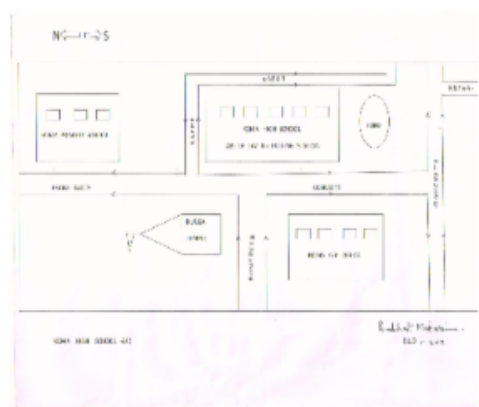

নির্বাচক নিবন্ধন আধিকারিকের স্বাক্ষর

Nazri Naksha

Google Map View

Polling Station Building Front View

Polling Station Front View

Cad View

Key MAP View

বিধানসভা নির্বাচনকেন্দ্রের নং, নাম : 289-সাঁইথিয়া
ভাগ নং, নাম : 1-গ্রাম-খোসনাতোড়