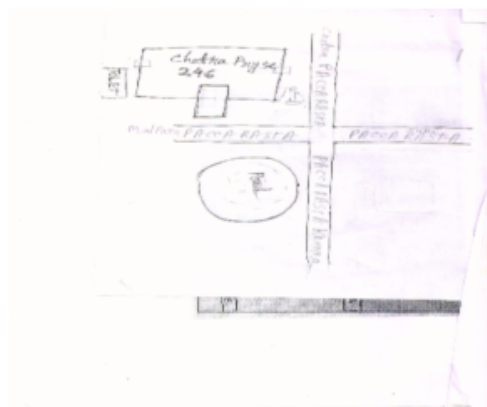

Nazri Naksha