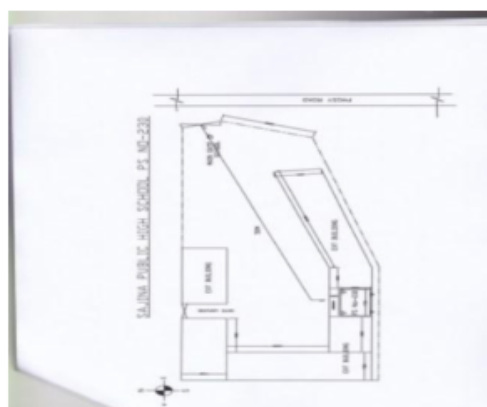

নির্বাচক নিবন্ধন আধিকারিকের স্বাক্ষর

Nazri Naksha

Google Map View

Polling Station Building Front View

Polling Station Front View

Cad View

Key MAP View

1 নাম : বাদল মাল পিতার নাম: জগন্নাথ মাল বাড়ির নং : n0337 বয়স : 41 লিঙ্গ : পুরুষ	KPY2672566 ফটো উপলব্ধ	2 নাম : দিপালী মাল স্বামীর নাম: জয়রাম মাল বাড়ির নং : n0339 বয়স : 45 লিঙ্গ : মহিলা	ZHR1208628 ফটো উপলব্ধ	3 নাম : জয়রাম মাল পিতার নাম: চন্ডি মাল বাড়ির নং : n0339 বয়স : 52 লিঙ্গ : পুরুষ	KPY2728509 ফটো উপলব্ধ
4 নাম : রাজীব মাল পিতার নাম: জগন্নাথ মাল বাড়ির নং : n0338 বয়স : 38 লিঙ্গ : পুরুষ	KPY2672640 ফটো উপলব্ধ	S2 5 নাম : নীলিমা মাল স্বামীর নাম: বাদল মাল বাড়ির নং : এন0337 বয়স : 38 লিঙ্গ : মহিলা	KPY2728384 ফটো উপলব্ধ	6 নাম : স্বর্নমনি মাল স্বামীর নাম: বাদল মাল বাড়ির নং : n0337 বয়স : 29 লিঙ্গ : মহিলা	AEM2084671 ফটো উপলব্ধ
7 নাম : সরি মাহারা স্বামীর নাম: শিশির মাহারা বাড়ির নং : জামল বয়স : 55 লিঙ্গ : মহিলা	ZHR2309755 ফটো উপলব্ধ	8 নাম : রামপ্রসাদ কর্মকার পিতার নাম: গুরু সাধন কর্মকার বাড়ির নং : এন0012 বয়স : 41 লিঙ্গ : পুরুষ	KPY2667897 ফটো উপলব্ধ	9 নাম : বিজয়া কর্মকার স্বামীর নাম: রামপ্রসাদ কর্মকার বাড়ির নং : এন0096 বয়স : 38 লিঙ্গ : মহিলা	KPY2667913 ফটো উপলব্ধ
10 নাম : বোধন মাহারা পিতার নাম: দশরথ মাহারা বাড়ির নং : n0558 বয়স : 28 লিঙ্গ : পুরুষ	ZHR2081776 ফটো উপলব্ধ	11 নাম : সরস্বতী চক্রবর্তী স্বামীর নাম: নবগোপাল চক্রবর্তী বাড়ির নং : এন0132 বয়স : 66 লিঙ্গ : মহিলা	WB/42/288/228863 ফটো উপলব্ধ	12 নাম : নবগোপাল চক্রবর্তী পিতার নাম: বিনয় চক্রবর্তী বাড়ির নং : এন0132 বয়স : 76 লিঙ্গ : পুরুষ	WB/42/288/228864 ফটো উপলব্ধ
13 নাম : টুলু দাস পিতার নাম: জয় দাস বাড়ির নং : 186 বয়স : 37 লিঙ্গ : মহিলা	KPY2728376 ফটো উপলব্ধ	14 নাম : রাজু দাস পিতার নাম: শ্যামল দাস বাড়ির নং : এন0550 বয়স : 27 লিঙ্গ : পুরুষ	ZHR2081701 ফটো উপলব্ধ	15 নাম : গৌতম দাস পিতার নাম: সামু দাস বাড়ির নং : জামল বয়স : 41 লিঙ্গ : পুরুষ	KPY2753895 ফটো উপলব্ধ
16 নাম : লক্ষী দাস স্বামীর নাম: গৌতম দাস বাড়ির নং : এন0307 বয়স : 36 লিঙ্গ : মহিলা	KPY2753903 ফটো উপলব্ধ	17 নাম : কবিতা দাস স্বামীর নাম: তারা দাস বাড়ির নং : n0307 বয়স : 36 লিঙ্গ : মহিলা	ZHR1580448 ফটো উপলব্ধ	18 নাম : তারা দাস পিতার নাম: নারায়ন দাস বাড়ির নং : n0307 বয়স : 48 লিঙ্গ : পুরুষ	KPY1446590 ফটো উপলব্ধ
19 নাম : টুম্পা দাস স্বামীর নাম: কানু দাস বাড়ির নং : n0307 বয়স : 36 লিঙ্গ : মহিলা	RJR1440155 ফটো উপলব্ধ	20 নাম : মানু দাস স্বামীর নাম: সীতুন দাস বাড়ির নং : n0307 বয়স : 37 লিঙ্গ : মহিলা	KPY2728350 ফটো উপলব্ধ	21 নাম : সীতুন দাস পিতার নাম: সুনীল দাস বাড়ির নং : n0307 বয়স : 38 লিঙ্গ : পুরুষ	KPY2728343 ফটো উপলব্ধ
22 নাম : জবা দাস স্বামীর নাম: পিন্টু দাস বাড়ির নং : n0381 বয়স : 35 লিঙ্গ : মহিলা	ZHR1690650 ফটো উপলব্ধ	23 নাম : সমর দাস পিতার নাম: ভোলানাথ দাস বাড়ির নং : n0380 বয়স : 32 লিঙ্গ : পুরুষ	ZHR1690627 ফটো উপলব্ধ	24 নাম : সেবু দাস পিতার নাম: ভোলানাথ দাস বাড়ির নং : n0379 বয়স : 38 লিঙ্গ : পুরুষ	ZHR1690619 ফটো উপলব্ধ
25 নাম : পিন্টু দাস পিতার নাম: ভোলানাথ দাস বাড়ির নং : n0378 বয়স : 40 লিঙ্গ : পুরুষ	ZHR1690601 ফটো উপলব্ধ	26 নাম : রঞ্জিত দাস পিতার নাম: ভৈরব দাস বাড়ির নং : n0311 বয়স : 39 লিঙ্গ : পুরুষ	KPY2497907 ফটো উপলব্ধ	27 নাম : উর্মিলা দাস স্বামীর নাম: সেবু দাস বাড়ির নং : n0382 বয়স : 34 লিঙ্গ : মহিলা	ZHR1690668 ফটো উপলব্ধ
28 নাম : সুরেশ দাস পিতার নাম: জয় দাস বাড়ির নং : n0307 বয়স : 38 লিঙ্গ : পুরুষ	KPY2497899 ফটো উপলব্ধ	29 নাম : গীতা দাস স্বামীর নাম: জয় দাস বাড়ির নং : n0307 বয়স : 58 লিঙ্গ : মহিলা	WB/42/288/462366 ফটো উপলব্ধ	30 নাম : সঙ্গিতা দাস স্বামীর নাম: সুরেশ দাস বাড়ির নং : n0307 বয়স : 30 লিঙ্গ : মহিলা	ZHR1904598 ফটো উপলব্ধ