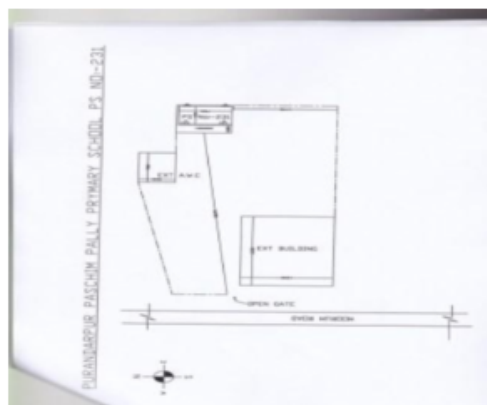

নির্বাচক নিবন্ধন আধিকারিকের স্বাক্ষর

Nazri Naksha

Google Map View

Polling Station Building Front View

Polling Station Front View

Cad View

Key MAP View

1 নাম : গীতা রায় স্বামীর নাম: প্রভাকর রায় বাড়ির নং : n0017 বয়স : 78 লিঙ্গ : মহিলা	KPY2763118 ফটো উপলব্ধ	2 নাম : প্রভাকর রায় পিতার নাম: তারকনাথ রায় বাড়ির নং : n0015 বয়স : 81 লিঙ্গ : পুরুষ	KPY2763100 ফটো উপলব্ধ	3 নাম : পশিমিতা মন্ডল পিতার নাম: প্রভাত কুমার মন্ডল বাড়ির নং : N0080 বয়স : 25 লিঙ্গ : মহিলা	ZHR2209054 ফটো উপলব্ধ
4 নাম : সম্পা মন্ডল পিতার নাম: গোবিন্দ গোপাল মন্ডল বাড়ির নং : এন0044 বয়স : 33 লিঙ্গ : মহিলা	ZHR2636751 ফটো উপলব্ধ	5 নাম : শিউলি মন্ডল পিতার নাম: অমর মন্ডল বাড়ির নং : N00666 বয়স : 25 লিঙ্গ : মহিলা	ZHR2209229 ফটো উপলব্ধ	6 নাম : সুন্দরী মুরমু স্বামীর নাম: বোধন মুরমু বাড়ির নং : n0122 বয়স : 25 লিঙ্গ : মহিলা	ZHR2209138 ফটো উপলব্ধ
7 নাম : হরিচরণ মাল পিতার নাম: মৃত্যুঞ্জয় মাল বাড়ির নং : N0055 বয়স : 26 লিঙ্গ : পুরুষ	ZHR2208999 ফটো উপলব্ধ	8 নাম : কাকলি মাল পিতার নাম: দেবদাস মাল বাড়ির নং : N0088 বয়স : 29 লিঙ্গ : মহিলা	ZHR2209039 ফটো উপলব্ধ	9 নাম : অনিতা মাল স্বামীর নাম: কৃষ্ণ মাল বাড়ির নং : N0989 বয়স : 25 লিঙ্গ : মহিলা	ZHR2209146 ফটো উপলব্ধ
10 নাম : উজ্জ্বল মাল পিতার নাম: লক্ষ্মন মাল বাড়ির নং : N0090 বয়স : 25 লিঙ্গ : পুরুষ	ZHR2209096 ফটো উপলব্ধ	11 নাম : দীপা মাল স্বামীর নাম: গোপীনাথ মাল বাড়ির নং : এন0000 বয়স : 30 লিঙ্গ : মহিলা	ZHR2348597 ফটো উপলব্ধ	12 নাম : সেখ মাহাফুজ রহমান পিতার নাম: সেখ হারুন রসিদ বাড়ির নং : N0099 বয়স : 25 লিঙ্গ : পুরুষ	ZHR2209070 ফটো উপলব্ধ
13 নাম : শক্তনাথ রায় পিতার নাম: প্রভাকর রায় বাড়ির নং : n0018 বয়স : 56 লিঙ্গ : পুরুষ	KPY2497816 ফটো উপলব্ধ	14 নাম : প্রভাস রায় পিতার নাম: আনন্দগোপাল রায় বাড়ির নং : n0005 বয়স : 47 লিঙ্গ : পুরুষ	KPY1414531 ফটো উপলব্ধ	15 নাম : সুনন্দা রায় স্বামীর নাম: সুভাষ রায় বাড়ির নং : n0005 বয়স : 42 লিঙ্গ : মহিলা	KPY2262368 ফটো উপলব্ধ
16 নাম : রনজিৎ রায় পিতার নাম: জিতেন্দ্রনাথ রায় বাড়ির নং : n0004 বয়স : 65 লিঙ্গ : পুরুষ	ZHR2487148 ফটো উপলব্ধ	17 নাম : ইন্দ্রজিৎ রায় পিতার নাম: বাসুদেব রায় বাড়ির নং : n0014 বয়স : 39 লিঙ্গ : পুরুষ	KPY2262822 ফটো উপলব্ধ	18 নাম : প্রতিমা রায় স্বামীর নাম: বাসুদেব রায় বাড়ির নং : n0014 বয়স : 65 লিঙ্গ : মহিলা	WB/42/288/234169 ফটো উপলব্ধ
19 নাম : নয়ন রঞ্জন রায় পিতার নাম: প্রভাত রায় বাড়ির নং : n0006 বয়স : 63 লিঙ্গ : পুরুষ	ZHR2818698 ফটো উপলব্ধ	20 নাম : নীহারঞ্জন রায় পিতার নাম: প্রভাত রায় বাড়ির নং : n0006 বয়স : 57 লিঙ্গ : পুরুষ	WB/42/288/234066 ফটো উপলব্ধ	21 নাম : মায়ী রায় স্বামীর নাম: জিতেন্দ্র নাথ রায় বাড়ির নং : n0004 বয়স : 84 লিঙ্গ : মহিলা	ZHR2309961 ফটো উপলব্ধ
22 নাম : নিরঞ্জন রায় পিতার নাম: প্রভাত রায় বাড়ির নং : n0006 বয়স : 54 লিঙ্গ : পুরুষ	WB/42/288/234172 ফটো উপলব্ধ	23 নাম : শম্পা রায় স্বামীর নাম: চিত্তরঞ্জন রায় বাড়ির নং : n0006 বয়স : 40 লিঙ্গ : মহিলা	KPY2728541 ফটো উপলব্ধ	24 নাম : চিত্তরঞ্জন রায় পিতার নাম: প্রভাত রায় বাড়ির নং : n0006 বয়স : 62 লিঙ্গ : পুরুষ	ZHR2804623 ফটো উপলব্ধ
25 নাম : ছায়া রায় স্বামীর নাম: ব্রহ্মাপদ রায় বাড়ির নং : n0007 বয়স : 65 লিঙ্গ : মহিলা	WB/42/288/234216 ফটো উপলব্ধ	26 নাম : ব্রহ্মাপদ রায় পিতার নাম: রজনীকান্ত রায় বাড়ির নং : n0007 বয়স : 71 লিঙ্গ : পুরুষ	WB/42/288/234316 ফটো উপলব্ধ	27 নাম : মনোরঞ্জন রায় পিতার নাম: প্রভাত রায় বাড়ির নং : n0006 বয়স : 51 লিঙ্গ : পুরুষ	ZHR2758241 ফটো উপলব্ধ
28 নাম : রীনা রায় স্বামীর নাম: নয়ন রঞ্জন রায় বাড়ির নং : n0006 বয়স : 51 লিঙ্গ : মহিলা	KPY1414135 ফটো উপলব্ধ	29 নাম : ময়না মন্ডল রায় স্বামীর নাম: তরুণ রায় বাড়ির নং : n0010 বয়স : 49 লিঙ্গ : মহিলা	ZHR2310035 ফটো উপলব্ধ	30 নাম : অর্ঘ্য কমল রায় পিতার নাম: উৎপল রায় বাড়ির নং : n0000 বয়স : 24 লিঙ্গ : পুরুষ	ZHR2348647 ফটো উপলব্ধ