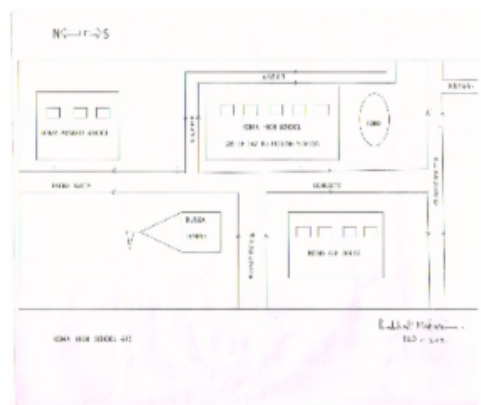

নির্বাচক নিবন্ধন আধিকারিকের স্বাক্ষর

Nazri Naksha

Google Map View

Polling Station Building Front View

Polling Station Front View

Cad View

Key MAP View

1 নাম : গীতা রায় স্বামীর নাম: প্রভাকর রায় বাড়ির নং : n0017 বয়স : 78 লিঙ্গ : মহিলা	KPY2763118 ফটো উপলব্ধ	2 নাম : প্রভাকর রায় পিতার নাম: তারকনাথ রায় বাড়ির নং : n0015 বয়স : 81 লিঙ্গ : পুরুষ	KPY2763100 ফটো উপলব্ধ	3 নাম : পশিমিতা মন্ডল পিতার নাম: প্রভাত কুমার মন্ডল বাড়ির নং : N0080 বয়স : 25 লিঙ্গ : মহিলা	ZHR2209054 ফটো উপলব্ধ
4 নাম : সম্পা মন্ডল পিতার নাম: গোবিন্দ গোপাল মন্ডল বাড়ির নং : এন0044 বয়স : 33 লিঙ্গ : মহিলা	ZHR2636751 ফটো উপলব্ধ	5 নাম : শিউলি মন্ডল পিতার নাম: অমর মন্ডল বাড়ির নং : N00666 বয়স : 25 লিঙ্গ : মহিলা	ZHR2209229 ফটো উপলব্ধ	6 নাম : সুন্দরী মুরমু স্বামীর নাম: বোধন মুরমু বাড়ির নং : n0122 বয়স : 25 লিঙ্গ : মহিলা	ZHR2209138 ফটো উপলব্ধ
7 নাম : হরিচরণ মাল পিতার নাম: মৃত্যুঞ্জয় মাল বাড়ির নং : N0055 বয়স : 26 লিঙ্গ : পুরুষ	ZHR2208999 ফটো উপলব্ধ	8 নাম : কাকলি মাল পিতার নাম: দেবদাস মাল বাড়ির নং : N0088 বয়স : 29 লিঙ্গ : মহিলা	ZHR2209039 ফটো উপলব্ধ	9 নাম : অনিতা মাল স্বামীর নাম: কৃষ্ণ মাল বাড়ির নং : N0989 বয়স : 25 লিঙ্গ : মহিলা	ZHR2209146 ফটো উপলব্ধ
10 নাম : উজ্জ্বল মাল পিতার নাম: লক্ষ্মন মাল বাড়ির নং : N0090 বয়স : 25 লিঙ্গ : পুরুষ	ZHR2209096 ফটো উপলব্ধ	11 নাম : দীপা মাল স্বামীর নাম: গোপীনাথ মাল বাড়ির নং : এন0000 বয়স : 30 লিঙ্গ : মহিলা	ZHR2348597 ফটো উপলব্ধ	12 নাম : সেখ মাহাফুজ রহমান পিতার নাম: সেখ হারুন রসিদ বাড়ির নং : N0099 বয়স : 25 লিঙ্গ : পুরুষ	ZHR2209070 ফটো উপলব্ধ
13 নাম : শক্তনাথ রায় পিতার নাম: প্রভাকর রায় বাড়ির নং : n0018 বয়স : 56 লিঙ্গ : পুরুষ	KPY2497816 ফটো উপলব্ধ	14 নাম : প্রভাস রায় পিতার নাম: আনন্দগোপাল রায় বাড়ির নং : n0005 বয়স : 47 লিঙ্গ : পুরুষ	KPY1414531 ফটো উপলব্ধ	15 নাম : সুনন্দা রায় স্বামীর নাম: সুভাষ রায় বাড়ির নং : n0005 বয়স : 42 লিঙ্গ : মহিলা	KPY2262368 ফটো উপলব্ধ
16 নাম : রনজিৎ রায় পিতার নাম: জিতেন্দ্রনাথ রায় বাড়ির নং : n0004 বয়স : 65 লিঙ্গ : পুরুষ	ZHR2487148 ফটো উপলব্ধ	17 নাম : ইন্দ্রজিৎ রায় পিতার নাম: বাসুদেব রায় বাড়ির নং : n0014 বয়স : 39 লিঙ্গ : পুরুষ	KPY2262822 ফটো উপলব্ধ	18 নাম : প্রতিমা রায় স্বামীর নাম: বাসুদেব রায় বাড়ির নং : n0014 বয়স : 65 লিঙ্গ : মহিলা	WB/42/288/234169 ফটো উপলব্ধ
19 নাম : নয়ন রঞ্জন রায় পিতার নাম: প্রভাত রায় বাড়ির নং : n0006 বয়স : 63 লিঙ্গ : পুরুষ	ZHR2818698 ফটো উপলব্ধ	20 নাম : নীহারঞ্জন রায় পিতার নাম: প্রভাত রায় বাড়ির নং : n0006 বয়স : 57 লিঙ্গ : পুরুষ	WB/42/288/234066 ফটো উপলব্ধ	21 নাম : মায়ী রায় স্বামীর নাম: জিতেন্দ্র নাথ রায় বাড়ির নং : n0004 বয়স : 84 লিঙ্গ : মহিলা	ZHR2309961 ফটো উপলব্ধ
22 নাম : নিরঞ্জন রায় পিতার নাম: প্রভাত রায় বাড়ির নং : n0006 বয়স : 54 লিঙ্গ : পুরুষ	WB/42/288/234172 ফটো উপলব্ধ	23 নাম : শম্পা রায় স্বামীর নাম: চিত্তরঞ্জন রায় বাড়ির নং : n0006 বয়স : 40 লিঙ্গ : মহিলা	KPY2728541 ফটো উপলব্ধ	24 নাম : চিত্তরঞ্জন রায় পিতার নাম: প্রভাত রায় বাড়ির নং : n0006 বয়স : 62 লিঙ্গ : পুরুষ	ZHR2804623 ফটো উপলব্ধ
25 নাম : ছায়া রায় স্বামীর নাম: ব্রহ্মাপদ রায় বাড়ির নং : n0007 বয়স : 65 লিঙ্গ : মহিলা	WB/42/288/234216 ফটো উপলব্ধ	26 নাম : ব্রহ্মাপদ রায় পিতার নাম: রজনীকান্ত রায় বাড়ির নং : n0007 বয়স : 71 লিঙ্গ : পুরুষ	WB/42/288/234316 ফটো উপলব্ধ	27 নাম : মনোরঞ্জন রায় পিতার নাম: প্রভাত রায় বাড়ির নং : n0006 বয়স : 51 লিঙ্গ : পুরুষ	ZHR2758241 ফটো উপলব্ধ
28 নাম : রীনা রায় স্বামীর নাম: নয়ন রঞ্জন রায় বাড়ির নং : n0006 বয়স : 51 লিঙ্গ : মহিলা	KPY1414135 ফটো উপলব্ধ	29 নাম : ময়না মন্ডল রায় স্বামীর নাম: তরুণ রায় বাড়ির নং : n0010 বয়স : 49 লিঙ্গ : মহিলা	ZHR2310035 ফটো উপলব্ধ	30 নাম : অর্ঘ্য কমল রায় পিতার নাম: উৎপল রায় বাড়ির নং : n0000 বয়স : 24 লিঙ্গ : পুরুষ	ZHR2348647 ফটো উপলব্ধ