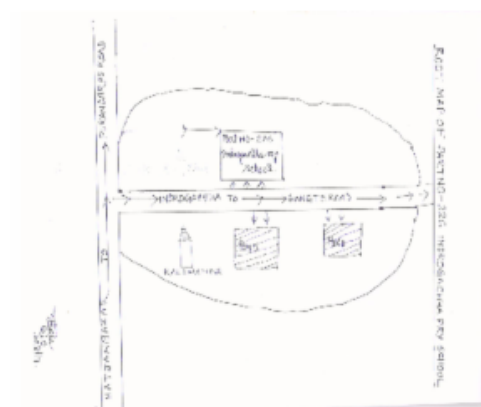

নির্বাচক নিবন্ধন আধিকারিকের স্বাক্ষর

Nazri Naksha

Google Map View

Polling Station Building Front View

Polling Station Front View

Cad View

Key MAP View

বিধানসভা নির্বাচনক্ষেত্রের নং, নাম : 289-সাঁইথিয়া
ভাগ নং, নাম : 1-গ্রাম-ইন্দ্রগাছা (অংশ)(ইন্দ্রগাছা বাসটপেজ থেকে সুনিল ডোমের বাড়ী পর্যন্ত রাস্তার ডানদিক)