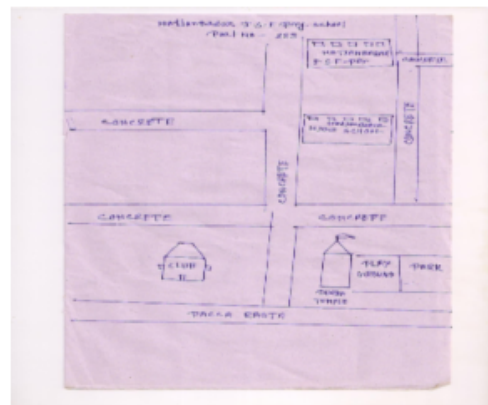

নির্বাচক নিবন্ধন আধিকারিকের স্বাক্ষর

Nazri Naksha

Google Map View

Polling Station Building Front View

Polling Station Front View

Cad View

Key MAP View

1 নাম : বৈদ্যনাথ টুডু পিতার নাম: গুপিল টুডু বাড়ির নং : n0019 বয়স : 57 লিঙ্গ : পুরুষ	ZHR1209113 ফটো উপলব্ধ	2 নাম : খেপা কিসকু মায়ের নাম: মালতি কিসকু বাড়ির নং : n0011 বয়স : 37 লিঙ্গ : পুরুষ	ZHR1209261 ফটো উপলব্ধ	3 নাম : সাগু মাল স্বামীর নাম: তাপস মাল বাড়ির নং : n0279 বয়স : 35 লিঙ্গ : মহিলা	ZHR1209527 ফটো উপলব্ধ
4 নাম : পার্বতী কিস্কু স্বামীর নাম: খেপা কিস্কু বাড়ির নং : n0011 বয়স : 31 লিঙ্গ : মহিলা	ZHR2001428 ফটো উপলব্ধ	5 নাম : কমল টুডু পিতার নাম: বৈদ্যনাথ টুডু বাড়ির নং : এন0019 বয়স : 25 লিঙ্গ : পুরুষ	ZHR2559276 ফটো উপলব্ধ	6 নাম : রানী টুডু স্বামীর নাম: বৈদ্যনাথ টুডু বাড়ির নং : n0059 বয়স : 52 লিঙ্গ : মহিলা	ZHR1209121 ফটো উপলব্ধ
7 নাম : ছোটন দাস মায়ের নাম: বাসন্তী দাস বাড়ির নং : এন00 বয়স : 22 লিঙ্গ : পুরুষ	ZHR2637874 ফটো উপলব্ধ	8 নাম : গোপাল দাস মায়ের নাম: গীতা দাস বাড়ির নং : এন00 বয়স : 23 লিঙ্গ : পুরুষ	ZHR2637841 ফটো উপলব্ধ	9 নাম : অপূর্ব ঘোষ পিতার নাম: প্রফুল্ল কুমার ঘোষ বাড়ির নং : n0167 বয়স : 44 লিঙ্গ : পুরুষ	KPY2546620 ফটো উপলব্ধ
10 নাম : বিভূতি কিস্কু পিতার নাম: কবিরাজ কিস্কু বাড়ির নং : বয়স : 46 লিঙ্গ : পুরুষ	KPY1554807 ফটো উপলব্ধ	11 নাম : লক্ষী কিস্কু স্বামীর নাম: বিভূতি কিস্কু বাড়ির নং : n0052 বয়স : 37 লিঙ্গ : মহিলা	ZHR1209493 ফটো উপলব্ধ	12 নাম : মালতি কিস্কু স্বামীর নাম: সুনীল কি কু বাড়ির নং : n0052 বয়স : 36 লিঙ্গ : মহিলা	ZHR1209550 ফটো উপলব্ধ
13 নাম : লক্ষী কিসকু স্বামীর নাম: কবিরাজ কিসকু বাড়ির নং : n0052 বয়স : 78 লিঙ্গ : মহিলা	WB/42/288/579222 ফটো উপলব্ধ	14 নাম : সুনীল কিসকু মায়ের নাম: লক্ষী কিসকু বাড়ির নং : n0052 বয়স : 40 লিঙ্গ : পুরুষ	KPY2439347 ফটো উপলব্ধ	15 নাম : সুকল কিস্কু পিতার নাম: রাম কিস্কু বাড়ির নং : n0005 বয়স : 29 লিঙ্গ : পুরুষ	ZHR1905306 ফটো উপলব্ধ
16 নাম : আরতি কিসকু স্বামীর নাম: রাম কিসকু বাড়ির নং : n0005 বয়স : 58 লিঙ্গ : মহিলা	WB/42/288/579092 ফটো উপলব্ধ	17 নাম : রাম কিসকু পিতার নাম: গেড়া কিসকু বাড়ির নং : n0005 বয়স : 63 লিঙ্গ : পুরুষ	WB/42/288/579078 ফটো উপলব্ধ	18 নাম : মোহন কিস্কু পিতার নাম: বলাই কিস্কু বাড়ির নং : n0003 বয়স : 31 লিঙ্গ : পুরুষ	ZHR1692219 ফটো উপলব্ধ
19 নাম : মূনি কিসকু স্বামীর নাম: বলাই কিসকু বাড়ির নং : n0003 বয়স : 52 লিঙ্গ : মহিলা	WB/42/288/579405 ফটো উপলব্ধ	20 নাম : বলাই কিসকু পিতার নাম: মোহন কিসকু বাড়ির নং : n0003 বয়স : 57 লিঙ্গ : পুরুষ	WB/42/288/579564 ফটো উপলব্ধ	21 নাম : রাসমনি কিসকু স্বামীর নাম: রবি কিসকু বাড়ির নং : n0002 বয়স : 55 লিঙ্গ : মহিলা	WB/42/288/579555 ফটো উপলব্ধ
22 নাম : সোম কিস্কু মায়ের নাম: রাসমনি কিস্কু বাড়ির নং : n0249 বয়স : 31 লিঙ্গ : পুরুষ	ZHR1812445 ফটো উপলব্ধ	23 নাম : নারান কিস্কু পিতার নাম: ধরম কিস্কু বাড়ির নং : n0249 বয়স : 43 লিঙ্গ : পুরুষ	KPY2695997 ফটো উপলব্ধ	24 নাম : রাসমনি কিস্কু স্বামীর নাম: ধরম কিস্কু বাড়ির নং : n0249 বয়স : 55 লিঙ্গ : মহিলা	KPY2438224 ফটো উপলব্ধ
25 নাম : মুংলী কিস্কু স্বামীর নাম: ডাক্তার কিস্কু বাড়ির নং : n0154 বয়স : 30 লিঙ্গ : মহিলা	ZHR1905413 ফটো উপলব্ধ	26 নাম : কুসুম কিস্কু স্বামীর নাম: ভৌদর কিস্কু বাড়ির নং : n0154 বয়স : 60 লিঙ্গ : মহিলা	ZHR1691872 ফটো উপলব্ধ	27 নাম : ভৌদর কিস্কু মায়ের নাম: রেভা কিস্কু বাড়ির নং : n0154 বয়স : 65 লিঙ্গ : পুরুষ	ZHR1691880 ফটো উপলব্ধ
28 নাম : সোনামুখী কিসকু স্বামীর নাম: জীবন কিসকু বাড়ির নং : n0154 বয়স : 54 লিঙ্গ : মহিলা	WB/42/288/579420 ফটো উপলব্ধ	29 নাম : জীবন কিসকু পিতার নাম: রেঙ্গা কিসকু বাড়ির নং : n0154 বয়স : 79 লিঙ্গ : পুরুষ	WB/42/288/579470 ফটো উপলব্ধ	30 নাম : মনিকা হাঁসদা(কিস্কু) স্বামীর নাম: লখারাম কিস্কু বাড়ির নং : n0049 বয়স : 31 লিঙ্গ : মহিলা	ZHR1905371 ফটো উপলব্ধ