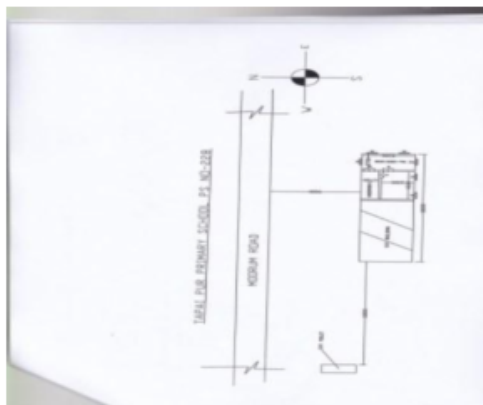

নির্বাচক নিবন্ধন আধিকারিকের স্বাক্ষর

Nazri Naksha

Google Map View

Polling Station Building Front View

Polling Station Front View

Cad View

Key MAP View

1 নাম : বৈদ্যনাথ টুডু পিতার নাম: গুপিল টুডু বাড়ির নং : n0019 বয়স : 57 লিঙ্গ : পুরুষ	ZHR1209113 ফটো উপলব্ধ	2 নাম : খেপা কিসকু মায়ের নাম: মালতি কিসকু বাড়ির নং : n0011 বয়স : 37 লিঙ্গ : পুরুষ	ZHR1209261 ফটো উপলব্ধ	3 নাম : সাগু মাল স্বামীর নাম: তাপস মাল বাড়ির নং : n0279 বয়স : 35 লিঙ্গ : মহিলা	ZHR1209527 ফটো উপলব্ধ
4 নাম : পার্বতী কিস্কু স্বামীর নাম: খেপা কিস্কু বাড়ির নং : n0011 বয়স : 31 লিঙ্গ : মহিলা	ZHR2001428 ফটো উপলব্ধ	5 নাম : কমল টুডু পিতার নাম: বৈদ্যনাথ টুডু বাড়ির নং : এন0019 বয়স : 25 লিঙ্গ : পুরুষ	ZHR2559276 ফটো উপলব্ধ	6 নাম : রানী টুডু স্বামীর নাম: বৈদ্যনাথ টুডু বাড়ির নং : n0059 বয়স : 52 লিঙ্গ : মহিলা	ZHR1209121 ফটো উপলব্ধ
7 নাম : ছোটন দাস মায়ের নাম: বাসন্তী দাস বাড়ির নং : এন00 বয়স : 22 লিঙ্গ : পুরুষ	ZHR2637874 ফটো উপলব্ধ	8 নাম : গোপাল দাস মায়ের নাম: গীতা দাস বাড়ির নং : এন00 বয়স : 23 লিঙ্গ : পুরুষ	ZHR2637841 ফটো উপলব্ধ	9 নাম : অপূর্ব ঘোষ পিতার নাম: প্রফুল্ল কুমার ঘোষ বাড়ির নং : n0167 বয়স : 44 লিঙ্গ : পুরুষ	KPY2546620 ফটো উপলব্ধ
10 নাম : বিভূতি কিস্কু পিতার নাম: কবিরাজ কিস্কু বাড়ির নং : বয়স : 46 লিঙ্গ : পুরুষ	KPY1554807 ফটো উপলব্ধ	11 নাম : লক্ষী কিস্কু স্বামীর নাম: বিভূতি কিস্কু বাড়ির নং : n0052 বয়স : 37 লিঙ্গ : মহিলা	ZHR1209493 ফটো উপলব্ধ	12 নাম : মালতি কিস্কু স্বামীর নাম: সুনীল কি কু বাড়ির নং : n0052 বয়স : 36 লিঙ্গ : মহিলা	ZHR1209550 ফটো উপলব্ধ
13 নাম : লক্ষী কিসকু স্বামীর নাম: কবিরাজ কিসকু বাড়ির নং : n0052 বয়স : 78 লিঙ্গ : মহিলা	WB/42/288/579222 ফটো উপলব্ধ	14 নাম : সুনীল কিসকু মায়ের নাম: লক্ষী কিসকু বাড়ির নং : n0052 বয়স : 40 লিঙ্গ : পুরুষ	KPY2439347 ফটো উপলব্ধ	15 নাম : সুকল কিস্কু পিতার নাম: রাম কিস্কু বাড়ির নং : n0005 বয়স : 29 লিঙ্গ : পুরুষ	ZHR1905306 ফটো উপলব্ধ
16 নাম : আরতি কিসকু স্বামীর নাম: রাম কিসকু বাড়ির নং : n0005 বয়স : 58 লিঙ্গ : মহিলা	WB/42/288/579092 ফটো উপলব্ধ	17 নাম : রাম কিসকু পিতার নাম: গেড়া কিসকু বাড়ির নং : n0005 বয়স : 63 লিঙ্গ : পুরুষ	WB/42/288/579078 ফটো উপলব্ধ	18 নাম : মোহন কিস্কু পিতার নাম: বলাই কিস্কু বাড়ির নং : n0003 বয়স : 31 লিঙ্গ : পুরুষ	ZHR1692219 ফটো উপলব্ধ
19 নাম : মূনি কিসকু স্বামীর নাম: বলাই কিসকু বাড়ির নং : n0003 বয়স : 52 লিঙ্গ : মহিলা	WB/42/288/579405 ফটো উপলব্ধ	20 নাম : বলাই কিসকু পিতার নাম: মোহন কিসকু বাড়ির নং : n0003 বয়স : 57 লিঙ্গ : পুরুষ	WB/42/288/579564 ফটো উপলব্ধ	21 নাম : রাসমনি কিসকু স্বামীর নাম: রবি কিসকু বাড়ির নং : n0002 বয়স : 55 লিঙ্গ : মহিলা	WB/42/288/579555 ফটো উপলব্ধ
22 নাম : সোম কিস্কু মায়ের নাম: রাসমনি কিস্কু বাড়ির নং : n0249 বয়স : 31 লিঙ্গ : পুরুষ	ZHR1812445 ফটো উপলব্ধ	23 নাম : নারান কিস্কু পিতার নাম: ধরম কিস্কু বাড়ির নং : n0249 বয়স : 43 লিঙ্গ : পুরুষ	KPY2695997 ফটো উপলব্ধ	24 নাম : রাসমনি কিস্কু স্বামীর নাম: ধরম কিস্কু বাড়ির নং : n0249 বয়স : 55 লিঙ্গ : মহিলা	KPY2438224 ফটো উপলব্ধ
25 নাম : মুংলী কিস্কু স্বামীর নাম: ডাক্তার কিস্কু বাড়ির নং : n0154 বয়স : 30 লিঙ্গ : মহিলা	ZHR1905413 ফটো উপলব্ধ	26 নাম : কুসুম কিস্কু স্বামীর নাম: ভৌদর কিস্কু বাড়ির নং : n0154 বয়স : 60 লিঙ্গ : মহিলা	ZHR1691872 ফটো উপলব্ধ	27 নাম : ভৌদর কিস্কু মায়ের নাম: রেভা কিস্কু বাড়ির নং : n0154 বয়স : 65 লিঙ্গ : পুরুষ	ZHR1691880 ফটো উপলব্ধ
28 নাম : সোনামুখী কিসকু স্বামীর নাম: জীবন কিসকু বাড়ির নং : n0154 বয়স : 54 লিঙ্গ : মহিলা	WB/42/288/579420 ফটো উপলব্ধ	29 নাম : জীবন কিসকু পিতার নাম: রেঙ্গা কিসকু বাড়ির নং : n0154 বয়স : 79 লিঙ্গ : পুরুষ	WB/42/288/579470 ফটো উপলব্ধ	30 নাম : মনিকা হাঁসদা(কিস্কু) স্বামীর নাম: লখারাম কিস্কু বাড়ির নং : n0049 বয়স : 31 লিঙ্গ : মহিলা	ZHR1905371 ফটো উপলব্ধ