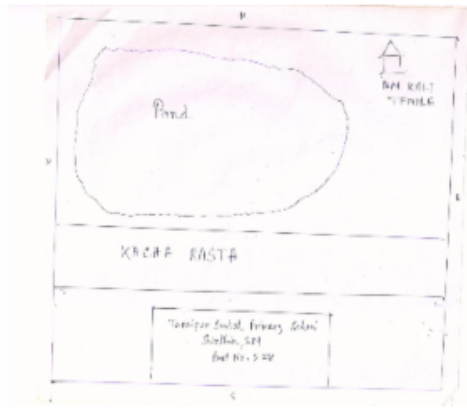

Nazri Naksha