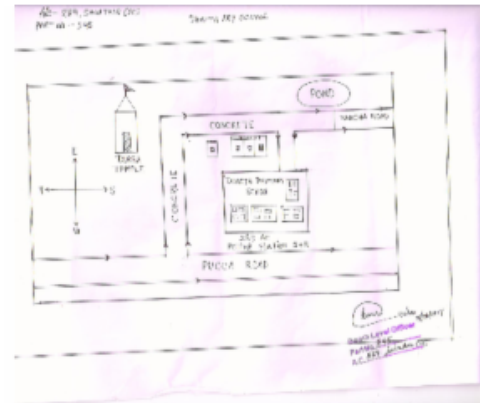

নির্বাচক নিবন্ধন আধিকারিকের স্বাক্ষর

Nazri Naksha

Google Map View

Polling Station Building Front View

Polling Station Front View

Cad View

Key MAP View

বিধানসভা নির্বাচনকেন্দ্রের নং, নাম : 289-সাঁইথিয়া  
ভাগ নং, নাম : 1-গ্রাম-উষাগ্রাম