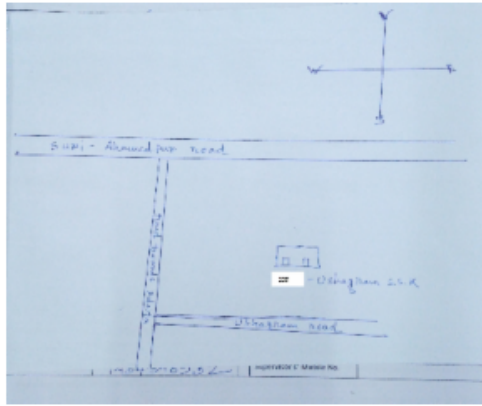

Nazri Naksha