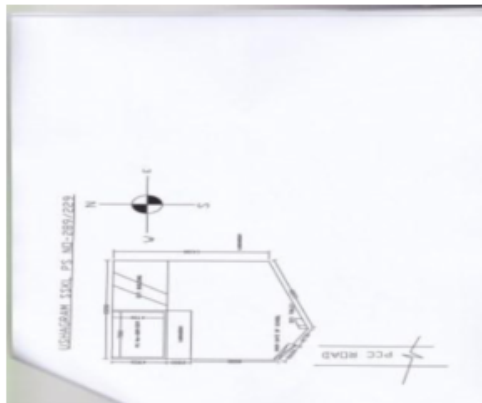

নির্বাচক নিবন্ধন আধিকারিকের স্বাক্ষর

Nazri Naksha

Google Map View

Polling Station Building Front View

Polling Station Front View

Cad View

Key MAP View

বিধানসভা নির্বাচনকেন্দ্রের নং, নাম : 289-সাঁইথিয়া  
ভাগ নং, নাম : 1-গ্রাম-উষাগ্রাম