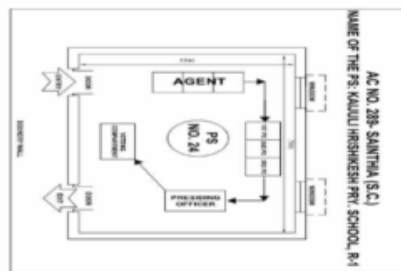

নির্বাচক নিবন্ধন আধিকারিকের স্বাক্ষর

Nazri Naksha

Google Map View

Polling Station Building Front View

Polling Station Front View

Cad View

Key MAP View

বিধানসভা নির্বাচনকেন্দ্রের নং, নাম : 289-সাঁইথিয়া
ভাগ নং, নাম : 1-গ্রাম-মহম্মদবাজার(অংশ)