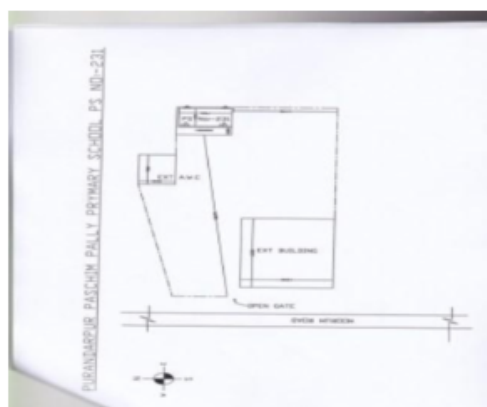

নির্বাচক নিবন্ধন আধিকারিকের স্বাক্ষর

Nazri Naksha

Google Map View

Polling Station Building Front View

Polling Station Front View

Cad View

Key MAP View

বিধানসভা নির্বাচনক্ষেত্রের নং, নাম : 289-সাঁইথিয়া  
ভাগ নং, নাম : 1-গ্রাম-পুরন্দরপুর(উঃ)