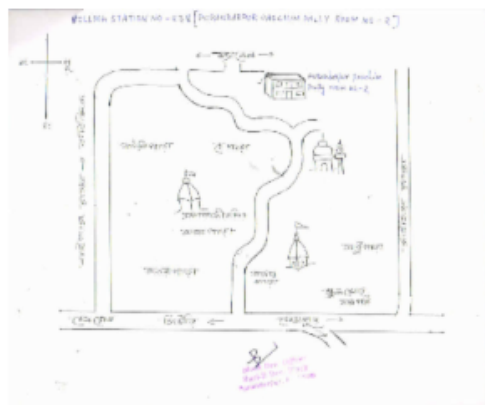

Nazri Naksha