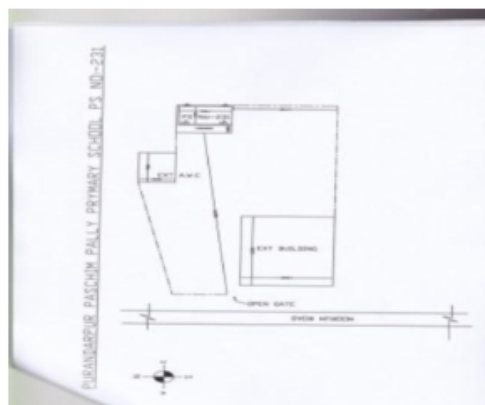

নির্বাচক নিবন্ধন আধিকারিকের স্বাক্ষর

Nazri Naksha

Google Map View

Polling Station Building Front View

Polling Station Front View

Cad View

Key MAP View

1 নাম : শিখা কাহার স্বামীর নাম: গোবিন্দ কাহার বাড়ির নং : n0452 বয়স : 27 লিঙ্গ : মহিলা	ZHR2109361 ফটো উপলব্ধ	2 নাম : বাসেরা বিবি স্বামীর নাম: সাহাজাহান বাড়ির নং : n0187 বয়স : 76 লিঙ্গ : মহিলা	WB/42/288/588400 ফটো উপলব্ধ	3 নাম : সেখ আজাদ আলি মায়ের নাম: বাসেরা বিবি বাড়ির নং : n0187 বয়স : 41 লিঙ্গ : পুরুষ	ZHR1001478 ফটো উপলব্ধ
4 নাম : আনারুল সেখ পিতার নাম: সাহাজাহান সেখ বাড়ির নং : n0187 বয়স : 56 লিঙ্গ : পুরুষ	WB/42/288/588675 ফটো উপলব্ধ	5 নাম : নূরজাহান বিবি স্বামীর নাম: সেখ আজাদ বাড়ির নং : n0187 বয়স : 36 লিঙ্গ : মহিলা	ZHR1693761 ফটো উপলব্ধ	6 নাম : সেলিমা খাতুন স্বামীর নাম: মিস্ট্র খাঁ বাড়ির নং : n0164 বয়স : 35 লিঙ্গ : মহিলা	ZHR1209931 ফটো উপলব্ধ
7 নাম : আয়েসা বিবি স্বামীর নাম: সাজু খাঁ বাড়ির নং : n0164 বয়স : 37 লিঙ্গ : মহিলা	ZHR1493683 ফটো উপলব্ধ	8 নাম : সাজু খাঁ পিতার নাম: গনি খাঁ বাড়ির নং : n0164 বয়স : 42 লিঙ্গ : পুরুষ	ZHR1493675 ফটো উপলব্ধ	9 নাম : মিনা বিবি স্বামীর নাম: আলিম খাঁ বাড়ির নং : n0164 বয়স : 61 লিঙ্গ : মহিলা	WB/42/288/588126 ফটো উপলব্ধ
10 নাম : মেনোকা খাতুন পিতার নাম: কাসেম সেখ বাড়ির নং : এন0187 বয়স : 51 লিঙ্গ : মহিলা	KWC3119138 ফটো উপলব্ধ	11 নাম : রাশী বাগ্দী স্বামীর নাম: সমরজিৎ বাগ্দী বাড়ির নং : n0396 বয়স : 29 লিঙ্গ : মহিলা	ZHR1916857 ফটো উপলব্ধ	12 নাম : সমরজিৎ বাগ্দী পিতার নাম: মুক্তিপদ বাগ্দী বাড়ির নং : n0396 বয়স : 35 লিঙ্গ : পুরুষ	ZHR1203405 ফটো উপলব্ধ
13 নাম : সুরজ খাঁ পিতার নাম: আলিম খাঁ বাড়ির নং : এন0164 বয়স : 25 লিঙ্গ : পুরুষ	ZHR2207314 ফটো উপলব্ধ	14 নাম : আলিম খাঁ পিতার নাম: চিমা খাঁ বাড়ির নং : n0164 বয়স : 60 লিঙ্গ : পুরুষ	ZHR2312817 ফটো উপলব্ধ	15 নাম : রিঙ্কি খাতুন পিতার নাম: সাজু খাঁ বাড়ির নং : এন0164 বয়স : 22 লিঙ্গ : মহিলা	ZHR2714921 ফটো উপলব্ধ
16 নাম : অবীর হাঁড়ি (মাহারা) পিতার নাম: কালীপদ হাঁড়ি (মাহারা) বাড়ির নং : n0283 বয়স : 62 লিঙ্গ : পুরুষ	WB/42/288/180016 ফটো উপলব্ধ	17 নাম : প্রশান্ত অঙ্কুর পিতার নাম: নিমাই অঙ্কুর বাড়ির নং : n0055 বয়স : 46 লিঙ্গ : পুরুষ	KPY2441186 ফটো উপলব্ধ	18 নাম : সাধনা অঙ্কুর স্বামীর নাম: প্রশান্ত অঙ্কুর বাড়ির নং : n0055 বয়স : 43 লিঙ্গ : মহিলা	KPY2441194 ফটো উপলব্ধ
19 নাম : আনন্দ অঙ্কুর পিতার নাম: মোহন অঙ্কুর বাড়ির নং : n0055 বয়স : 51 লিঙ্গ : পুরুষ	WB/42/288/5311617 ফটো উপলব্ধ	20 নাম : হরনাথ অঙ্কুর পিতার নাম: গণপতি অঙ্কুর বাড়ির নং : n0097 বয়স : 56 লিঙ্গ : পুরুষ	WB/42/288/588579 ফটো উপলব্ধ	21 নাম : প্রভাত অঙ্কুর পিতার নাম: হরেকৃষ্ণ অঙ্কুর বাড়ির নং : n0098 বয়স : 71 লিঙ্গ : পুরুষ	WB/42/288/588427 ফটো উপলব্ধ
22 নাম : প্রদীপ অঙ্কুর পিতার নাম: প্রভাত অঙ্কুর বাড়ির নং : n0098 বয়স : 34 লিঙ্গ : পুরুষ	ZHR1693670 ফটো উপলব্ধ	23 নাম : রীণা অঙ্কুর স্বামীর নাম: সনাতন অঙ্কুর বাড়ির নং : n0098 বয়স : 46 লিঙ্গ : মহিলা	KPY2441202 ফটো উপলব্ধ	24 নাম : সুনীলা অঙ্কুর স্বামীর নাম: রাম অঙ্কুর বাড়ির নং : n0099 বয়স : 49 লিঙ্গ : মহিলা	WB/42/288/588242 ফটো উপলব্ধ
25 নাম : বিজয় অঙ্কুর পিতার নাম: রাম অঙ্কুর বাড়ির নং : n0099 বয়স : 38 লিঙ্গ : পুরুষ	ZHR1581800 ফটো উপলব্ধ	26 নাম : করুণা অঙ্কুর স্বামীর নাম: বিজয় অঙ্কুর বাড়ির নং : n0099 বয়স : 36 লিঙ্গ : মহিলা	ZHR1581842 ফটো উপলব্ধ	27 নাম : অজয় অঙ্কুর পিতার নাম: রাম অঙ্কুর বাড়ির নং : n0099 বয়স : 31 লিঙ্গ : পুরুষ	ZHR1693357 ফটো উপলব্ধ
28 নাম : মন্দা অঙ্কুর স্বামীর নাম: জয়দেব অঙ্কুর বাড়ির নং : n0100 বয়স : 55 লিঙ্গ : মহিলা	ZHR2867349 ফটো উপলব্ধ	29 নাম : বিমল অঙ্কুর পিতার নাম: জয়দেব অঙ্কুর বাড়ির নং : n0100 বয়স : 37 লিঙ্গ : পুরুষ	ZHR1581826 ফটো উপলব্ধ	30 নাম : সুতপা ডোম(অঙ্কুর) স্বামীর নাম: বিমল অঙ্কুর বাড়ির নং : n0100 বয়স : 31 লিঙ্গ : মহিলা	ZHR1693183 ফটো উপলব্ধ