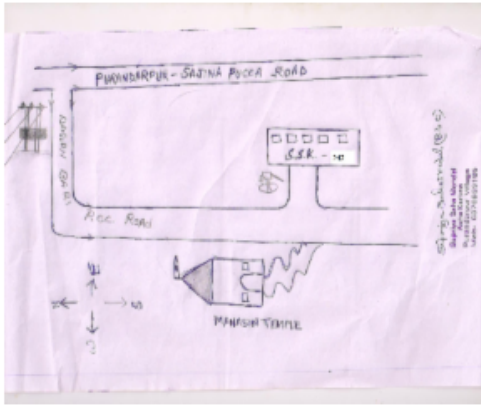

নির্বাচক নিবন্ধন আধিকারিকের স্বাক্ষর

Nazri Naksha

Google Map View

Polling Station Building Front View

Polling Station Front View

Cad View

Key MAP View

বিধানসভা নির্বাচনক্ষেত্রের নং, নাম : 289-সাঁইথিয়া
ভাগ নং, নাম : 1-গ্রাম-পুরন্দরপুর(অংশ) (দক্ষিণ-পশ্চিম)(পুরন্দরপুর গৌঁসাইতলা হইতে পলসিটা যাবার রাস্তায় চরকডাঙ্গা আদিবাসী পাড়া পর্যন্ত রাস্তার ডানদিক)