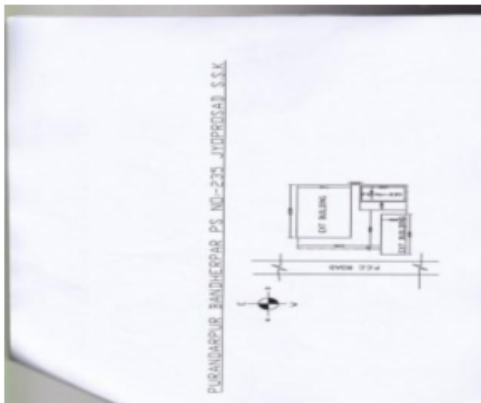

নির্বাচক নিবন্ধন আধিকারিকের স্বাক্ষর

Nazri Naksha

Google Map View

Polling Station Building Front View

Polling Station Front View

Cad View

Key MAP View

বিধানসভা নির্বাচনক্ষেত্রের নং, নাম : 289-সাঁইথিয়া
ভাগ নং, নাম : 1-গ্রাম-পুরন্দরপুর(অংশ) (দক্ষিণ-পশ্চিম)(পুরন্দরপুর গৌঁসাইতলা হইতে পলসিটা যাবার রাস্তায় চরকডাঙ্গা আদিবাসী পাড়া পর্যন্ত রাস্তার ডানদিক)