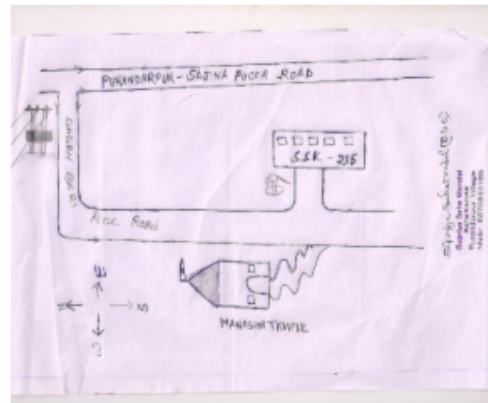

নির্বাচক নিবন্ধন আধিকারিকের স্বাক্ষর

Nazri Naksha

Google Map View

Polling Station Building Front View

Polling Station Front View

Cad View

Key MAP View

বিধানসভা নির্বাচনক্ষেত্রের নং, নাম : 289-সাঁইথিয়া
ভাগ নং, নাম : 1-গ্রাম-পুরন্দরপুর(অংশ) (দক্ষিণ-পশ্চিম)(পুরন্দরপুর গৌঁসাইতলা হইতে পলসিটা যাবার রাস্তায় চরকডাঙ্গা আদিবাসী পাড়া পর্যন্ত রাস্তার ডানদিক)