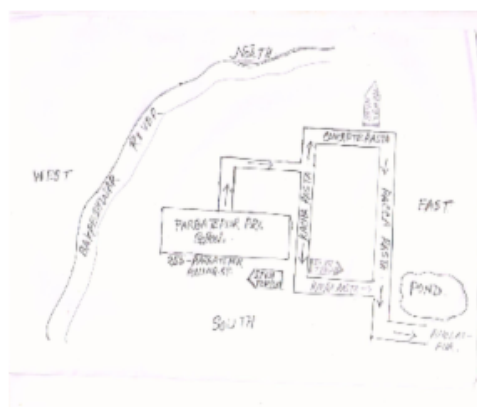

Key MAP View