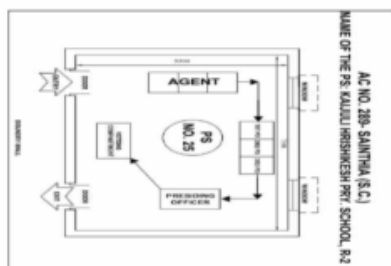

নির্বাচক নিবন্ধন আধিকারিকের স্বাক্ষর

Nazri Naksha

Google Map View

Polling Station Building Front View

Polling Station Front View

Cad View

Key MAP View

বিধানসভা নির্বাচনক্ষেত্রের নং, নাম : 289-সাঁইথিয়া
ভাগ নং, নাম : 1-গ্রাম-কাঁইজুলী(পশ্চিম)