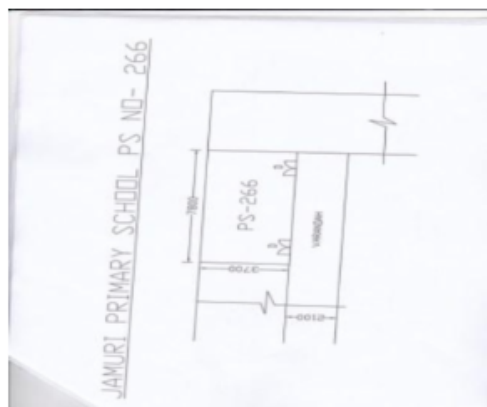

নির্বাচক নিবন্ধন আধিকারিকের স্বাক্ষর

Nazri Naksha

Google Map View

Polling Station Building Front View

Polling Station Front View

Cad View

Key MAP View

1 নাম : দিশানী চ্যাটার্জী স্বামীর নাম: অঞ্জন চ্যাটার্জী বাড়ির নং : এন0009 বয়স : 28 লিঙ্গ : মহিলা	ZHR2205979 ফটো উপলব্ধ	2 নাম : বানী চ্যাটার্জী স্বামীর নাম: মিলন চ্যাটার্জী বাড়ির নং : n0061 বয়স : 66 লিঙ্গ : মহিলা	WB/42/288/603034 ফটো উপলব্ধ	3 নাম : অঞ্জন চ্যাটার্জী পিতার নাম: রবিন চ্যাটার্জী বাড়ির নং : n0061 বয়স : 34 লিঙ্গ : পুরুষ	ZHR1816651 ফটো উপলব্ধ
4 নাম : মঞ্জু চ্যাটার্জী স্বামীর নাম: রবীন চ্যাটার্জী বাড়ির নং : n0061 বয়স : 57 লিঙ্গ : মহিলা	WB/42/288/603033 ফটো উপলব্ধ	5 নাম : রবীন চ্যাটার্জী পিতার নাম: শক্তিপদ চ্যাটার্জী বাড়ির নং : n0061 বয়স : 62 লিঙ্গ : পুরুষ	WB/42/288/603035 ফটো উপলব্ধ	6 নাম : ফাল্পুনী চ্যাটার্জী পিতার নাম: মিলন চ্যাটার্জী বাড়ির নং : n0061 বয়স : 42 লিঙ্গ : পুরুষ	KPY2448348 ফটো উপলব্ধ
7 নাম : সুখী টুডু স্বামীর নাম: ঠাকুর টুডু বাড়ির নং : n0010 বয়স : 38 লিঙ্গ : মহিলা	KPY2698876 ফটো উপলব্ধ	8 নাম : ঠাকুর টুডু পিতার নাম: রুপলাল টুডু বাড়ির নং : n0010 বয়স : 39 লিঙ্গ : পুরুষ	KPY2698868 ফটো উপলব্ধ	9 নাম : মুখী টুডু স্বামীর নাম: রুপলাল টুডু বাড়ির নং : n0010 বয়স : 55 লিঙ্গ : মহিলা	WB/42/288/603124 ফটো উপলব্ধ
10 নাম : রুপলাল টুডু পিতার নাম: গোড়া টুডু বাড়ির নং : n0010 বয়স : 57 লিঙ্গ : পুরুষ	WB/42/288/603216 ফটো উপলব্ধ	11 নাম : সুকল টুডু পিতার নাম: ঠাকুর টুডু বাড়ির নং : n0000 বয়স : 24 লিঙ্গ : পুরুষ	ZHR2384022 ফটো উপলব্ধ	12 নাম : সুচিত্রা ডোম পিতার নাম: আদল ডোম বাড়ির নং : n0069 বয়স : 45 লিঙ্গ : মহিলা	KPY2448678 ফটো উপলব্ধ
13 নাম : টুম্পা ডোম স্বামীর নাম: সুকুমার ডোম বাড়ির নং : n0067 বয়স : 35 লিঙ্গ : মহিলা	ZHR1496579 ফটো উপলব্ধ	14 নাম : সুকুমার ডোম পিতার নাম: লক্ষন ডোম বাড়ির নং : n0067 বয়স : 34 লিঙ্গ : পুরুষ	ZHR1496561 ফটো উপলব্ধ	15 নাম : মালতী ডোম স্বামীর নাম: লক্ষন ডোম বাড়ির নং : n0067 বয়স : 54 লিঙ্গ : মহিলা	WB/42/288/603314 ফটো উপলব্ধ
16 নাম : সরমানী ডোম পিতার নাম: গৌর ডোম বাড়ির নং : n0018 বয়স : 66 লিঙ্গ : মহিলা	WB/42/288/603313 ফটো উপলব্ধ	17 নাম : মিনতী দাস স্বামীর নাম: গোপাল দাস বাড়ির নং : n0046 বয়স : 78 লিঙ্গ : মহিলা	WB/42/288/603386 ফটো উপলব্ধ	18 নাম : চিরঞ্জিত দাস পিতার নাম: রামপ্রসাদ দাস বাড়ির নং : n0033 বয়স : 40 লিঙ্গ : পুরুষ	KPY2448686 ফটো উপলব্ধ
19 নাম : শোভা দাস স্বামীর নাম: রামপ্রসাদ দাস বাড়ির নং : 34 বয়স : 63 লিঙ্গ : মহিলা	KPY1079482 ফটো উপলব্ধ	20 নাম : রামপ্রসাদ দাস পিতার নাম: কালীপদ দাস বাড়ির নং : 34 বয়স : 67 লিঙ্গ : পুরুষ	KPY1079474 ফটো উপলব্ধ	21 নাম : ছায়া দাস স্বামীর নাম: ভরত দাস বাড়ির নং : 33 বয়স : 50 লিঙ্গ : মহিলা	KPY1079425 ফটো উপলব্ধ
22 নাম : ভরত দাস পিতার নাম: কালীপদ দাস বাড়ির নং : 33 বয়স : 51 লিঙ্গ : পুরুষ	KPY1079417 ফটো উপলব্ধ	23 নাম : রীনা দাস স্বামীর নাম: চিরঞ্জিত দাস বাড়ির নং : n0031 বয়স : 37 লিঙ্গ : মহিলা	KPY2705374 ফটো উপলব্ধ	24 নাম : ফুলেশ্বরী দাস স্বামীর নাম: প্রভাত দাস বাড়ির নং : n0031 বয়স : 34 লিঙ্গ : মহিলা	ZHR1419068 ফটো উপলব্ধ
25 নাম : অনিমা দাস স্বামীর নাম: দিলীপ দাস বাড়ির নং : n0031 বয়স : 39 লিঙ্গ : মহিলা	KPY2448694 ফটো উপলব্ধ	26 নাম : দিলীপ দাস পিতার নাম: সুবীর দাস বাড়ির নং : n0031 বয়স : 44 লিঙ্গ : পুরুষ	KPY1554278 ফটো উপলব্ধ	27 নাম : আরুণী দাস স্বামীর নাম: সুবীর দাস বাড়ির নং : 32 বয়স : 63 লিঙ্গ : মহিলা	KPY1079441 ফটো উপলব্ধ
28 নাম : দীপক কুমার দাস পিতার নাম: লক্ষন চন্দ্র দাস বাড়ির নং : 31 বয়স : 34 লিঙ্গ : পুরুষ	ZHR1419100 ফটো উপলব্ধ	29 নাম : রাজকুমার দাস পিতার নাম: লক্ষন দাস বাড়ির নং : n0030 বয়স : 31 লিঙ্গ : পুরুষ	ZHR1816677 ফটো উপলব্ধ	30 নাম : গায়ত্রী দাস স্বামীর নাম: লক্ষন দাস বাড়ির নং : 31 বয়স : 55 লিঙ্গ : মহিলা	KPY1079508 ফটো উপলব্ধ