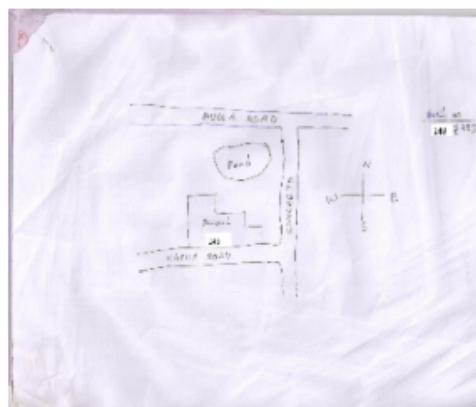

নির্বাচক নিবন্ধন আধিকারিকের স্বাক্ষর

Nazri Naksha

Google Map View

Polling Station Building Front View

Polling Station Front View

Cad View

Key MAP View

বিধানসভা নির্বাচনক্ষেত্রের নং, নাম : 289-সাঁইথিয়া
ভাগ নং, নাম : 1-গ্রাম-উত্তর মেটেগ্রাম