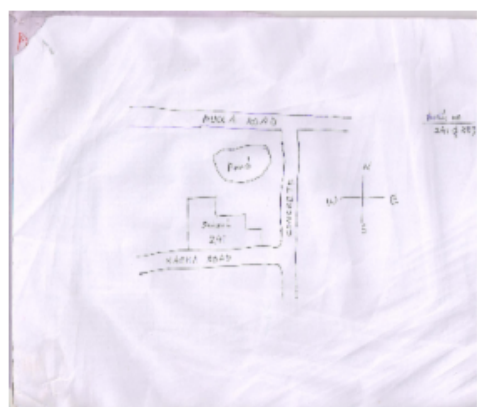

নির্বাচক নিবন্ধন আধিকারিকের স্বাক্ষর

Nazri Naksha

Google Map View

Polling Station Building Front View

Polling Station Front View

Cad View

Key MAP View

বিধানসভা নির্বাচনক্ষেত্রের নং, নাম : 289-সাঁইথিয়া
ভাগ নং, নাম : 1-গ্রাম-উত্তর মেটেগ্রাম