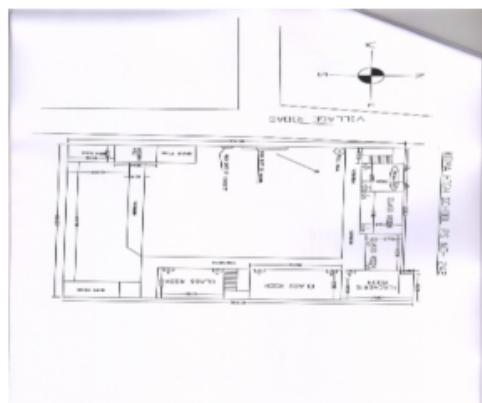

নির্বাচক নিবন্ধন আধিকারিকের স্বাক্ষর

Nazri Naksha

Google Map View

Polling Station Building Front View

Polling Station Front View

Cad View

Key MAP View

বিধানসভা নির্বাচনক্ষেত্রের নং, নাম : 289-সাঁইথিয়া  
ভাগ নং, নাম : 1-গ্রাম-কোমা(অংশ)(কোমা প্রাঃস্কুল হইতে মিহির হাজার বাড়ী থেকে হেলু দাসের বাড়ী পর্যন্ত রাস্তার ডানদিক)