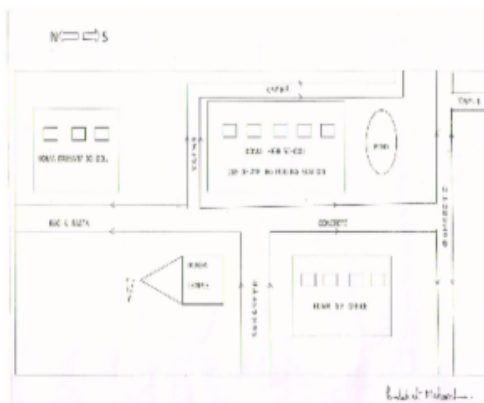

## নির্বাচক তালিকা 2026 S25 পশ্চিমবঙ্গ

বিধানসভা নির্বাচনক্ষেত্রের নং, নাম ও সংরক্ষণের স্থিতি : 289 - সাঁইথিয়া (তপশীলি জাতি)		অংশ নং : 253			
বিধানসভা নির্বাচনক্ষেত্রটি যে লোকসভা নির্বাচনক্ষেত্রের / ক্ষেত্রসমূহের অন্তর্ভুক্ত তার নং, নাম ও সংরক্ষণ স্থিতি : 42 - বীরভূম (সাধারণ)					
1. সংশোধনের পূর্ণ বিবরণ					
সংশোধনের বৎসর :	2026	নির্বাচক তালিকার পরিচিতি : বিশেষ নিবিড় সংশোধন ২০২৬ এর চূড়ান্ত ভোটার তালিকার সহিত 06-04-2026 তারিখ অবধি সংশোধিত নির্বাচক তালিকা			
ভিত্তি তারিখ :	01-01-2026				
সংশোধনের প্রকৃতি :	ধারাবাহিক সংশোধন 2026				
প্রকাশনার তারিখ :	06-04-2026				
2. অংশ ও নির্বাচনী এলাকার পূর্ণ বিবরণ :					
অংশের ভাগ নং ও নাম :					
1-গ্রাম-কোমা(অংশ)(কোমা প্রাঃস্কুল হইতে মিহির হাজরা বাড়ী থেকে হেলু দাসের বাড়ী পর্যন্ত রাস্তার ডানদিক)		প্রধান শহর/গ্রাম	: কোমা(অংশ)		
2-গ্রাম-ল-বাগান(অংশ)		ওয়ার্ড	:		
3-গ্রাম-কুড়ুমিঠা (অংশ)		থানা	: সিউড়ী		
		গ্রাম পঞ্চায়েত	: কোমা		
		ব্লক	: সিউড়ী-2		
		মহকুমা	: সিউড়ী (সদর)		
		জেলা	: বীরভূম		
		পিন	: 731102		
3. ভোট গ্রহন কেন্দ্রের পূর্ণ বিবরণ :					
ভোট গ্রহন কেন্দ্রের নং, নাম :		ভোট গ্রহন কেন্দ্রের শ্রেণী :		গ্রামীণ	
253 - কোমা হাই স্কুল		এই অংশে সহায়ক ভোটগ্রহন কেন্দ্রের সংখ্যা		0	
ভোট গ্রহন কেন্দ্রের ঠিকানা :		:			
কোমা হাই স্কুল, -, কোমা					
4. নির্বাচকের সংখ্যা :					
প্রথম ক্রমিক নং	শেষ ক্রমিক নং	মোট সংখ্যা			
		পুরুষ	মহিলা	তৃতীয় লিঙ্গ	মোট
1	706	345	360	0	705

নির্বাচক নিবন্ধন আধিকারিকের স্বাক্ষর

Nazri Naksha

Google Map View

Polling Station Building Front View

Polling Station Front View

Cad View

Key MAP View

বিধানসভা নির্বাচনক্ষেত্রের নং, নাম : 289-সাঁইথিয়া  
ভাগ নং, নাম : 1-গ্রাম-কোমা(অংশ)(কোমা প্রাঃস্কুল হইতে মিহির হাজার বাড়ী থেকে হেলু দাসের বাড়ী পর্যন্ত রাস্তার ডানদিক)