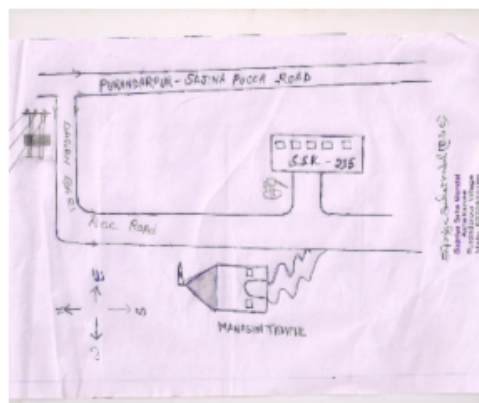

## নির্বাচক তালিকা 2026 S25 পশ্চিমবঙ্গ

বিধানসভা নির্বাচনক্ষেত্রের নং, নাম ও সংরক্ষণের স্থিতি : 289 - সাঁইথিয়া (তপশীলি জাতি)		অংশ নং : 253			
বিধানসভা নির্বাচনক্ষেত্রটি যে লোকসভা নির্বাচনক্ষেত্রের / ক্ষেত্রসমূহের অন্তর্ভুক্ত তার নং, নাম ও সংরক্ষণ স্থিতি : 42 - বীরভূম (সাধারণ)					
1. সংশোধনের পূর্ণ বিবরণ					
সংশোধনের বৎসর :	2026	নির্বাচক তালিকার পরিচিতি : বিশেষ নিবিড় সংশোধন ২০২৬ এর চূড়ান্ত ভোটার তালিকার সহিত 06-04-2026 তারিখ অবধি সংশোধিত নির্বাচক তালিকা			
ভিত্তি তারিখ :	01-01-2026				
সংশোধনের প্রকৃতি :	ধারাবাহিক সংশোধন 2026				
প্রকাশনার তারিখ :	06-04-2026				
2. অংশ ও নির্বাচনী এলাকার পূর্ণ বিবরণ :					
অংশের ভাগ নং ও নাম :					
1-গ্রাম-কোমা(অংশ)(কোমা প্রাঃস্কুল হইতে মিহির হাজরা বাড়ী থেকে হেলু দাসের বাড়ী পর্যন্ত রাস্তার ডানদিক)		প্রধান শহর/গ্রাম	: কোমা(অংশ)		
2-গ্রাম-ল-বাগান(অংশ)		ওয়ার্ড	:		
3-গ্রাম-কুড়ুমিঠা (অংশ)		থানা	: সিউড়ী		
		গ্রাম পঞ্চায়েত	: কোমা		
		ব্লক	: সিউড়ী-2		
		মহকুমা	: সিউড়ী (সদর)		
		জেলা	: বীরভূম		
		পিন	: 731102		
3. ভোট গ্রহন কেন্দ্রের পূর্ণ বিবরণ :					
ভোট গ্রহন কেন্দ্রের নং, নাম :		ভোট গ্রহন কেন্দ্রের শ্রেণী :		গ্রামীণ	
253 - কোমা হাই স্কুল		এই অংশে সহায়ক ভোটগ্রহন কেন্দ্রের সংখ্যা		0	
ভোট গ্রহন কেন্দ্রের ঠিকানা :		:			
কোমা হাই স্কুল, -, কোমা					
4. নির্বাচকের সংখ্যা :					
প্রথম ক্রমিক নং	শেষ ক্রমিক নং	মোট সংখ্যা			
		পুরুষ	মহিলা	তৃতীয় লিঙ্গ	মোট
1	706	345	360	0	705

নির্বাচক নিবন্ধন আধিকারিকের স্বাক্ষর

Nazri Naksha

Google Map View

Polling Station Building Front View

Polling Station Front View

Cad View

Key MAP View

বিধানসভা নির্বাচনক্ষেত্রের নং, নাম : 289-সাঁইথিয়া  
ভাগ নং, নাম : 1-গ্রাম-কোমা(অংশ)(কোমা প্রাঃস্কুল হইতে মিহির হাজার বাড়ী থেকে হেলু দাসের বাড়ী পর্যন্ত রাস্তার ডানদিক)