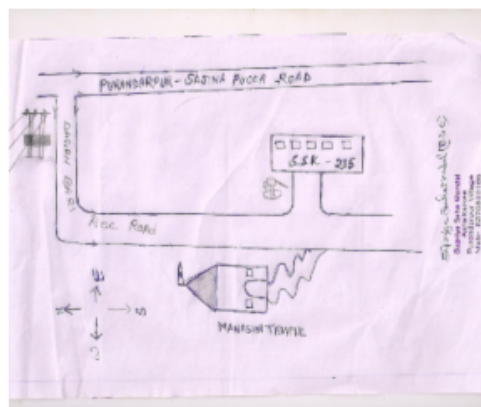

নির্বাচক নিবন্ধন আধিকারিকের স্বাক্ষর

Nazri Naksha

Google Map View

Polling Station Building Front View

Polling Station Front View

Cad View

Key MAP View

বিধানসভা নির্বাচনকেন্দ্রের নং, নাম : 289-সাঁইথিয়া
ভাগ নং, নাম : 1-গ্রাম-কাঁশপাই