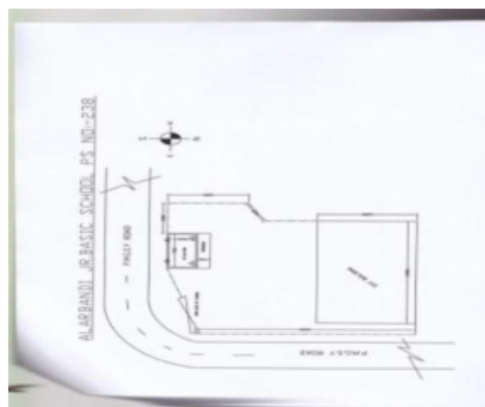

নির্বাচক নিবন্ধন আধিকারিকের স্বাক্ষর

Nazri Naksha

Google Map View

Polling Station Building Front View

Polling Station Front View

Cad View

Key MAP View

বিধানসভা নির্বাচনকেন্দ্রের নং, নাম : 289-সাঁইথিয়া
ভাগ নং, নাম : 1-গ্রাম-কাঁশপাই