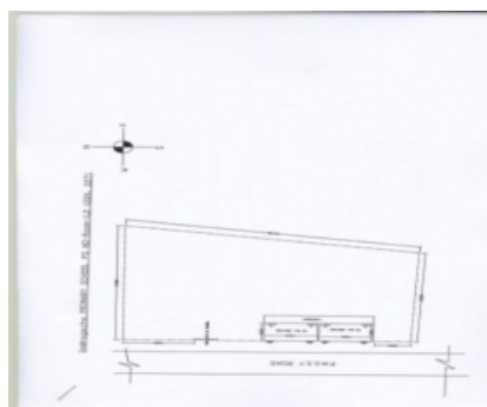

নির্বাচক নিবন্ধন আধিকারিকের স্বাক্ষর

Nazri Naksha

Google Map View

Polling Station Building Front View

Polling Station Front View

Cad View

Key MAP View

1 নাম : মনসা মাল স্বামীর নাম: বিকাশ মাল বাড়ির নং : n0001 বয়স : 39 লিঙ্গ : মহিলা	KPY2705036 ফটো উপলব্ধ	2 নাম : বিধান চ্যাটাঙ্গী পিতার নাম: বিধান চ্যাটাঙ্গী বাড়ির নং : n0108 বয়স : 41 লিঙ্গ : পুরুষ	KPY2433977 ফটো উপলব্ধ	3 নাম : বিধান চ্যাটাঙ্গী পিতার নাম: মুক্তিপদ চ্যাটাঙ্গী বাড়ির নং : n0108 বয়স : 73 লিঙ্গ : পুরুষ	KPY1406941 ফটো উপলব্ধ
4 নাম : তিস্তা চ্যাটাঙ্গী পিতার নাম: ধীরেন চ্যাটাঙ্গী বাড়ির নং : n0107 বয়স : 35 লিঙ্গ : মহিলা	ZHR1212794 ফটো উপলব্ধ	5 নাম : সরস্বতী চ্যাটাঙ্গী স্বামীর নাম: ধীরেন চ্যাটাঙ্গী বাড়ির নং : n0107 বয়স : 66 লিঙ্গ : মহিলা	KPY1406792 ফটো উপলব্ধ	6 নাম : শোভা সরকার চ্যাটাঙ্গী স্বামীর নাম: বিধান চ্যাটাঙ্গী বাড়ির নং : n0108 বয়স : 64 লিঙ্গ : মহিলা	KPY1406800 ফটো উপলব্ধ
7 নাম : রিঙ্কি মন্ডল স্বামীর নাম: বিধান চ্যাটাঙ্গী বাড়ির নং : 77 বয়স : 31 লিঙ্গ : মহিলা	ZHR2702223 ফটো উপলব্ধ	8 নাম : মৌসুমী নন্দী স্বামীর নাম: অয়ন নন্দী বাড়ির নং : n0124 বয়স : 32 লিঙ্গ : মহিলা	ZHR2086247 ফটো উপলব্ধ	9 নাম : রীতা বীরবংশী স্বামীর নাম: কান বীরবংশী বাড়ির নং : n0067 বয়স : 38 লিঙ্গ : মহিলা	KPY2705051 ফটো উপলব্ধ
10 নাম : কানু বীরবংশী পিতার নাম: অশ্বিনী বীরবংশী বাড়ির নং : n0067 বয়স : 39 লিঙ্গ : পুরুষ	KPY2434645 ফটো উপলব্ধ	11 নাম : অল্প বীরবংশী স্বামীর নাম: গণেশ বীরবংশী বাড়ির নং : n0066 বয়স : 40 লিঙ্গ : মহিলা	KPY2545796 ফটো উপলব্ধ	12 নাম : রুমা বীরবংশী স্বামীর নাম: কার্তিক বীরবংশী বাড়ির নং : n0066 বয়স : 39 লিঙ্গ : মহিলা	KPY2545812 ফটো উপলব্ধ
13 নাম : কার্তিক বীরবংশী পিতার নাম: বাটুল বীরবংশী বাড়ির নং : n0066 বয়স : 41 লিঙ্গ : পুরুষ	KPY2545804 ফটো উপলব্ধ	14 নাম : গনেশ বীরবংশী পিতার নাম: বাটুল বীরবংশী বাড়ির নং : n0066 বয়স : 46 লিঙ্গ : পুরুষ	KPY1548924 ফটো উপলব্ধ	15 নাম : বৈশাখী ভট্টাচার্য স্বামীর নাম: বিপদতারণ ভট্টাচার্য বাড়ির নং : n0002 বয়স : 35 লিঙ্গ : মহিলা	ZHR1498823 ফটো উপলব্ধ
16 নাম : কাবেরী ভট্টাচার্য স্বামীর নাম: বিবেকানন্দ ভট্টাচার্য বাড়ির নং : n0002 বয়স : 51 লিঙ্গ : মহিলা	KPY1407097 ফটো উপলব্ধ	17 নাম : পার্বতী ভট্টাচার্য মন্ডল স্বামীর নাম: প্রীতম ভট্টাচার্য বাড়ির নং : n0002 বয়স : 26 লিঙ্গ : মহিলা	ZHR2252930 ফটো উপলব্ধ	18 নাম : প্রিতম ভট্টাচার্য পিতার নাম: বিবেকানন্দ ভট্টাচার্য বাড়ির নং : n0002 বয়স : 28 লিঙ্গ : পুরুষ	ZHR2007045 ফটো উপলব্ধ
19 নাম : বিবেকানন্দ ভট্টাচার্য পিতার নাম: পঞ্চানন ভট্টাচার্য বাড়ির নং : n0002 বয়স : 56 লিঙ্গ : পুরুষ	WB/42/288/567454 ফটো উপলব্ধ	20 নাম : দীপ ভট্টাচার্য পিতার নাম: কার্তিক ভট্টাচার্য বাড়ির নং : এন0117 বয়স : 22 লিঙ্গ : পুরুষ	ZHR2637445 ফটো উপলব্ধ	21 নাম : কার্তিক ভট্টাচার্য পিতার নাম: পর্ণেন্দু ভট্টাচার্য বাড়ির নং : n0117 বয়স : 47 লিঙ্গ : পুরুষ	KPY1406982 ফটো উপলব্ধ
22 নাম : মিলি ভট্টাচার্য ঠাকুর স্বামীর নাম: কার্তিক ভট্টাচার্য বাড়ির নং : n0002 বয়স : 40 লিঙ্গ : মহিলা	ZHR1212810 ফটো উপলব্ধ	23 নাম : ইতি মুখাঙ্গী স্বামীর নাম: বাসুদেব মুখাঙ্গী বাড়ির নং : n0103 বয়স : 73 লিঙ্গ : মহিলা	ZHR2487783 ফটো উপলব্ধ	24 নাম : আগমানন্দ মুখাঙ্গী পিতার নাম: বামন দাস মুখাঙ্গী বাড়ির নং : 281 বয়স : 37 লিঙ্গ : পুরুষ	KPY2752152 ফটো উপলব্ধ
25 নাম : বামনদাস মুখাঙ্গী পিতার নাম: ভুতনাথ মুখাঙ্গী বাড়ির নং : n0105 বয়স : 65 লিঙ্গ : পুরুষ	ZHR2569523 ফটো উপলব্ধ	26 নাম : মৌসুমী মুখাঙ্গী পিতার নাম: বামন দাস মুখাঙ্গী বাড়ির নং : 281 বয়স : 39 লিঙ্গ : মহিলা	KPY2752160 ফটো উপলব্ধ	27 নাম : জয়দেব মুখাঙ্গী পিতার নাম: বাসুদেব মুখাঙ্গী বাড়ির নং : n0103 বয়স : 71 লিঙ্গ : পুরুষ	KPY1407121 ফটো উপলব্ধ
28 নাম : তনয় মুখাঙ্গী পিতার নাম: বোমকেশ মুখাঙ্গী বাড়ির নং : n0101 বয়স : 57 লিঙ্গ : পুরুষ	ZHR1698232 ফটো উপলব্ধ	29 নাম : রাধারানী মুখাঙ্গী স্বামীর নাম: বামন দাস মুখাঙ্গী বাড়ির নং : n0105 বয়স : 57 লিঙ্গ : মহিলা	ZHR2608040 ফটো উপলব্ধ	30 নাম : মধুমিতা মুখাঙ্গী স্বামীর নাম: শ্যামসুন্দর মুখাঙ্গী বাড়ির নং : n0104 বয়স : 37 লিঙ্গ : মহিলা	MYB2486868 ফটো উপলব্ধ