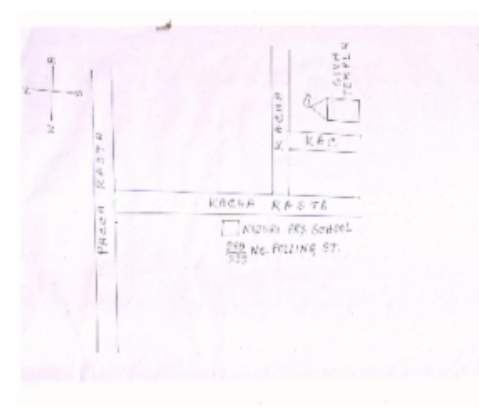

নির্বাচক নিবন্ধন আধিকারিকের স্বাক্ষর

Nazri Naksha

Google Map View

Polling Station Building Front View

Polling Station Front View

Cad View

Key MAP View

1 নাম : মনসা মাল স্বামীর নাম: বিকাশ মাল বাড়ির নং : n0001 বয়স : 39 লিঙ্গ : মহিলা	KPY2705036 ফটো উপলব্ধ	2 নাম : বিধান চ্যাটাঙ্গী পিতার নাম: বিধান চ্যাটাঙ্গী বাড়ির নং : n0108 বয়স : 41 লিঙ্গ : পুরুষ	KPY2433977 ফটো উপলব্ধ	3 নাম : বিধান চ্যাটাঙ্গী পিতার নাম: মুক্তিপদ চ্যাটাঙ্গী বাড়ির নং : n0108 বয়স : 73 লিঙ্গ : পুরুষ	KPY1406941 ফটো উপলব্ধ
4 নাম : তিস্তা চ্যাটাঙ্গী পিতার নাম: ধীরেন চ্যাটাঙ্গী বাড়ির নং : n0107 বয়স : 35 লিঙ্গ : মহিলা	ZHR1212794 ফটো উপলব্ধ	5 নাম : সরস্বতী চ্যাটাঙ্গী স্বামীর নাম: ধীরেন চ্যাটাঙ্গী বাড়ির নং : n0107 বয়স : 66 লিঙ্গ : মহিলা	KPY1406792 ফটো উপলব্ধ	6 নাম : শোভা সরকার চ্যাটাঙ্গী স্বামীর নাম: বিধান চ্যাটাঙ্গী বাড়ির নং : n0108 বয়স : 64 লিঙ্গ : মহিলা	KPY1406800 ফটো উপলব্ধ
7 নাম : রিঙ্কি মন্ডল স্বামীর নাম: বিধান চ্যাটাঙ্গী বাড়ির নং : 77 বয়স : 31 লিঙ্গ : মহিলা	ZHR2702223 ফটো উপলব্ধ	8 নাম : মৌসুমী নন্দী স্বামীর নাম: অয়ন নন্দী বাড়ির নং : n0124 বয়স : 32 লিঙ্গ : মহিলা	ZHR2086247 ফটো উপলব্ধ	9 নাম : রীতা বীরবংশী স্বামীর নাম: কান বীরবংশী বাড়ির নং : n0067 বয়স : 38 লিঙ্গ : মহিলা	KPY2705051 ফটো উপলব্ধ
10 নাম : কানু বীরবংশী পিতার নাম: অশ্বিনী বীরবংশী বাড়ির নং : n0067 বয়স : 39 লিঙ্গ : পুরুষ	KPY2434645 ফটো উপলব্ধ	11 নাম : অল্প বীরবংশী স্বামীর নাম: গণেশ বীরবংশী বাড়ির নং : n0066 বয়স : 40 লিঙ্গ : মহিলা	KPY2545796 ফটো উপলব্ধ	12 নাম : রুমা বীরবংশী স্বামীর নাম: কার্তিক বীরবংশী বাড়ির নং : n0066 বয়স : 39 লিঙ্গ : মহিলা	KPY2545812 ফটো উপলব্ধ
13 নাম : কার্তিক বীরবংশী পিতার নাম: বাটুল বীরবংশী বাড়ির নং : n0066 বয়স : 41 লিঙ্গ : পুরুষ	KPY2545804 ফটো উপলব্ধ	14 নাম : গনেশ বীরবংশী পিতার নাম: বাটুল বীরবংশী বাড়ির নং : n0066 বয়স : 46 লিঙ্গ : পুরুষ	KPY1548924 ফটো উপলব্ধ	15 নাম : বৈশাখী ভট্টাচার্য স্বামীর নাম: বিপদতারণ ভট্টাচার্য বাড়ির নং : n0002 বয়স : 35 লিঙ্গ : মহিলা	ZHR1498823 ফটো উপলব্ধ
16 নাম : কাবেরী ভট্টাচার্য স্বামীর নাম: বিবেকানন্দ ভট্টাচার্য বাড়ির নং : n0002 বয়স : 51 লিঙ্গ : মহিলা	KPY1407097 ফটো উপলব্ধ	17 নাম : পার্বতী ভট্টাচার্য মন্ডল স্বামীর নাম: প্রীতম ভট্টাচার্য বাড়ির নং : n0002 বয়স : 26 লিঙ্গ : মহিলা	ZHR2252930 ফটো উপলব্ধ	18 নাম : প্রিতম ভট্টাচার্য পিতার নাম: বিবেকানন্দ ভট্টাচার্য বাড়ির নং : n0002 বয়স : 28 লিঙ্গ : পুরুষ	ZHR2007045 ফটো উপলব্ধ
19 নাম : বিবেকানন্দ ভট্টাচার্য পিতার নাম: পঞ্চানন ভট্টাচার্য বাড়ির নং : n0002 বয়স : 56 লিঙ্গ : পুরুষ	WB/42/288/567454 ফটো উপলব্ধ	20 নাম : দীপ ভট্টাচার্য পিতার নাম: কার্তিক ভট্টাচার্য বাড়ির নং : এন0117 বয়স : 22 লিঙ্গ : পুরুষ	ZHR2637445 ফটো উপলব্ধ	21 নাম : কার্তিক ভট্টাচার্য পিতার নাম: পর্ণেন্দু ভট্টাচার্য বাড়ির নং : n0117 বয়স : 47 লিঙ্গ : পুরুষ	KPY1406982 ফটো উপলব্ধ
22 নাম : মিলি ভট্টাচার্য ঠাকুর স্বামীর নাম: কার্তিক ভট্টাচার্য বাড়ির নং : n0002 বয়স : 40 লিঙ্গ : মহিলা	ZHR1212810 ফটো উপলব্ধ	23 নাম : ইতি মুখাঙ্গী স্বামীর নাম: বাসুদেব মুখাঙ্গী বাড়ির নং : n0103 বয়স : 73 লিঙ্গ : মহিলা	ZHR2487783 ফটো উপলব্ধ	24 নাম : আগমানন্দ মুখাঙ্গী পিতার নাম: বামন দাস মুখাঙ্গী বাড়ির নং : 281 বয়স : 37 লিঙ্গ : পুরুষ	KPY2752152 ফটো উপলব্ধ
25 নাম : বামনদাস মুখাঙ্গী পিতার নাম: ভুতনাথ মুখাঙ্গী বাড়ির নং : n0105 বয়স : 65 লিঙ্গ : পুরুষ	ZHR2569523 ফটো উপলব্ধ	26 নাম : মৌসুমী মুখাঙ্গী পিতার নাম: বামন দাস মুখাঙ্গী বাড়ির নং : 281 বয়স : 39 লিঙ্গ : মহিলা	KPY2752160 ফটো উপলব্ধ	27 নাম : জয়দেব মুখাঙ্গী পিতার নাম: বাসুদেব মুখাঙ্গী বাড়ির নং : n0103 বয়স : 71 লিঙ্গ : পুরুষ	KPY1407121 ফটো উপলব্ধ
28 নাম : তনয় মুখাঙ্গী পিতার নাম: বোমকেশ মুখাঙ্গী বাড়ির নং : n0101 বয়স : 57 লিঙ্গ : পুরুষ	ZHR1698232 ফটো উপলব্ধ	29 নাম : রাধারানী মুখাঙ্গী স্বামীর নাম: বামন দাস মুখাঙ্গী বাড়ির নং : n0105 বয়স : 57 লিঙ্গ : মহিলা	ZHR2608040 ফটো উপলব্ধ	30 নাম : মধুমিতা মুখাঙ্গী স্বামীর নাম: শ্যামসুন্দর মুখাঙ্গী বাড়ির নং : n0104 বয়স : 37 লিঙ্গ : মহিলা	MYB2486868 ফটো উপলব্ধ