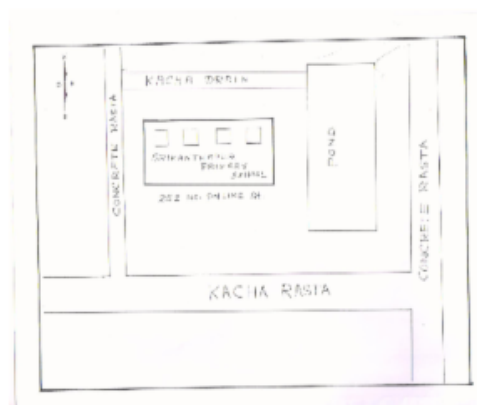

নির্বাচক নিবন্ধন আধিকারিকের স্বাক্ষর

Nazri Naksha

Google Map View

Polling Station Building Front View

Polling Station Front View

Cad View

Key MAP View

1 নাম : রঞ্জিত মন্ডল পিতার নাম: শ্রীপতি মন্ডল বাড়ির নং : n0013 বয়স : 51 লিঙ্গ : পুরুষ ফটো উপলব্ধ	WB/42/288/573038	2 নাম : পূর্ণিমা মন্ডল স্বামীর নাম: গোসাঁই মন্ডল বাড়ির নং : n0013 বয়স : 55 লিঙ্গ : মহিলা ফটো উপলব্ধ	KPY2640423	3 নাম : সুলেখা মন্ডল স্বামীর নাম: রঞ্জিত মন্ডল বাড়ির নং : n0013 বয়স : 46 লিঙ্গ : মহিলা ফটো উপলব্ধ	KPY2436129
4 নাম : লুগুমণী মুরমু স্বামীর নাম: ছটু মুরমু বাড়ির নং : এন0032 বয়স : 28 লিঙ্গ : মহিলা ফটো উপলব্ধ	RJR2332906	5 নাম : গোসাঁই চন্দ্র মন্ডল পিতার নাম: শ্রীপতি মন্ডল বাড়ির নং : n0013 বয়স : 66 লিঙ্গ : পুরুষ ফটো উপলব্ধ	ZHR2608826	6 নাম : সৌতি মন্ডল পিতার নাম: গোসাঁই মন্ডল বাড়ির নং : n0013 বয়স : 26 লিঙ্গ : মহিলা ফটো উপলব্ধ	ZHR2142537
7 নাম : সৌমী মন্ডল পিতার নাম: রঞ্জিত মন্ডল বাড়ির নং : এন0013 বয়স : 25 লিঙ্গ : মহিলা ফটো উপলব্ধ	ZHR2194249	8 নাম : বর্ষা মন্ডল পিতার নাম: রঞ্জিত মন্ডল বাড়ির নং : এন0013 বয়স : 20 লিঙ্গ : মহিলা ফটো উপলব্ধ	ZHR2766111	9 নাম : ছন্দা ঘোষ পিতার নাম: শিব সাধন ঘোষ বাড়ির নং : এন0006 বয়স : 21 লিঙ্গ : মহিলা ফটো উপলব্ধ	ZHR2700557
10 নাম : আঙ্গনা ঘোষ স্বামীর নাম: শিবসাধন ঘোষ বাড়ির নং : n0006 বয়স : 46 লিঙ্গ : মহিলা ফটো উপলব্ধ	KPY2435980	11 নাম : শিবসাধন ঘোষ পিতার নাম: শঙ্কর ঘোষ বাড়ির নং : n0006 বয়স : 61 লিঙ্গ : পুরুষ ফটো উপলব্ধ	KPY2435972	12 নাম : রাধাকান্ত ঘোষ পিতার নাম: বলহরি ঘোষ বাড়ির নং : n0006 বয়স : 38 লিঙ্গ : পুরুষ ফটো উপলব্ধ	KPY2752418
13 নাম : রেণুকা ঘোষ স্বামীর নাম: বলহরি ঘোষ বাড়ির নং : n0006 বয়স : 63 লিঙ্গ : মহিলা ফটো উপলব্ধ	KPY2435964	14 নাম : বলহরি ঘোষ পিতার নাম: শঙ্কর ঘোষ বাড়ির নং : n0006 বয়স : 66 লিঙ্গ : পুরুষ ফটো উপলব্ধ	KPY2435956	15 নাম : রাধামাধব ঘোষ পিতার নাম: নিমাই ঘোষ বাড়ির নং : n0006 বয়স : 47 লিঙ্গ : পুরুষ ফটো উপলব্ধ	KPY2435949
16 নাম : অঞ্জন ঘোষ পিতার নাম: শিবসাধন ঘোষ বাড়ির নং : এন0006 বয়স : 25 লিঙ্গ : পুরুষ ফটো উপলব্ধ	ZHR2194264	17 নাম : ববিতা ঘোষ স্বামীর নাম: রাধামাধব ঘোষ বাড়ির নং : এন0006 বয়স : 22 লিঙ্গ : মহিলা ফটো উপলব্ধ	ZHR2701134	18 নাম : নমিতা টুডু স্বামীর নাম: রামু টুডু বাড়ির নং : এন0000 বয়স : 25 লিঙ্গ : মহিলা ফটো উপলব্ধ	RJR2305837
19 নাম : বৃধন টুডু পিতার নাম: বাবুরাম টুডু বাড়ির নং : এন0006 বয়স : 25 লিঙ্গ : পুরুষ ফটো উপলব্ধ	ZHR2194207	20 নাম : খোকন দলুই পিতার নাম: দয়াময় দলুই বাড়ির নং : N0042 বয়স : 24 লিঙ্গ : পুরুষ ফটো উপলব্ধ	ZHR2390904	21 নাম : খোকন দলুই পিতার নাম: দয়াময় দলুই বাড়ির নং : এন0025 বয়স : 21 লিঙ্গ : পুরুষ ফটো উপলব্ধ	ZHR2700581
22 নাম : মীঠু দলুই স্বামীর নাম: দয়াময় দলুই বাড়ির নং : n0025 বয়স : 47 লিঙ্গ : মহিলা ফটো উপলব্ধ	KPY2436012	23 নাম : দয়াময় দলুই পিতার নাম: ভিকু দলুই বাড়ির নং : n0025 বয়স : 48 লিঙ্গ : পুরুষ ফটো উপলব্ধ	KPY2436004	24 নাম : চণ্ডী দলুই পিতার নাম: কৃষ্ণ দলুই বাড়ির নং : n0024 বয়স : 35 লিঙ্গ : পুরুষ ফটো উপলব্ধ	ZHR1499797
25 নাম : মায়্যা দলুই স্বামীর নাম: কৃষ্ণ দলুই বাড়ির নং : n0024 বয়স : 54 লিঙ্গ : মহিলা ফটো উপলব্ধ	WB/42/288/573332	26 নাম : সৃষ্টিধর দলুই পিতার নাম: মণীন্দ্র দলুই বাড়ির নং : n0024 বয়স : 56 লিঙ্গ : পুরুষ ফটো উপলব্ধ	WB/42/288/573334	27 নাম : বাপী দলুই পিতার নাম: মরিরাম দলুই বাড়ির নং : n0023 বয়স : 39 লিঙ্গ : পুরুষ ফটো উপলব্ধ	KPY2695682
28 নাম : শনকা দলুই স্বামীর নাম: মরিরাম দলুই বাড়ির নং : n0023 বয়স : 56 লিঙ্গ : মহিলা ফটো উপলব্ধ	KPY2436038	29 নাম : শ্যাম সুন্দর দলুই পিতার নাম: লালু দলুই বাড়ির নং : n0023 বয়স : 35 লিঙ্গ : পুরুষ ফটো উপলব্ধ	ZHR1422054	30 নাম : আদরী দলুই স্বামীর নাম: লালু দলুই বাড়ির নং : n0023 বয়স : 54 লিঙ্গ : মহিলা ফটো উপলব্ধ	WB/42/288/573304