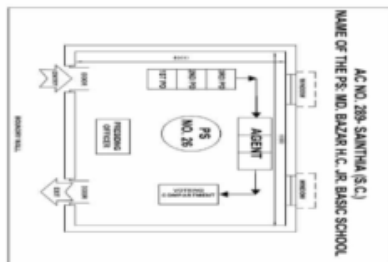

নির্বাচক নিবন্ধন আধিকারিকের স্বাক্ষর

Nazri Naksha

Google Map View

Polling Station Building Front View

Polling Station Front View

Cad View

Key MAP View

1 নাম : লুৎফা বিবি স্বামীর নাম: আসগর আলি বাড়ির নং : n0063 বয়স : 29 লিঙ্গ : মহিলা	ZHR2016384 ফটো উপলব্ধ	2 নাম : ফিরোজা বিবি স্বামীর নাম: রাজু সেখ বাড়ির নং : n0063 বয়স : 27 লিঙ্গ : মহিলা	ZHR2031045 ফটো উপলব্ধ	3 নাম : রুহুল আমিন পিতার নাম: সেখ জানালাম বাড়ির নং : n0063 বয়স : 28 লিঙ্গ : পুরুষ	ZHR2031052 ফটো উপলব্ধ
4 নাম : সেখ রাজেশ পিতার নাম: সেখ সালাম বাড়ির নং : n0015 বয়স : 27 লিঙ্গ : পুরুষ	ZHR2031094 ফটো উপলব্ধ	5 নাম : আহানুর বিবি স্বামীর নাম: সাগর সেখ বাড়ির নং : n0125 বয়স : 66 লিঙ্গ : মহিলা	ZHR1830116 ফটো উপলব্ধ	6 নাম : এসনুর বিবি স্বামীর নাম: সাইফুদ্দিন সেখ বাড়ির নং : n0064 বয়স : 31 লিঙ্গ : মহিলা	ZHR1725209 ফটো উপলব্ধ
7 নাম : সাইফুদ্দিন সেখ পিতার নাম: সেখ গোলামপীর বাড়ির নং : n0064 বয়স : 34 লিঙ্গ : পুরুষ	ZHR1849496 ফটো উপলব্ধ	8 নাম : লাজিনা বিবি স্বামীর নাম: সাওকী সেখ বাড়ির নং : n0064 বয়স : 56 লিঙ্গ : মহিলা	ZHR1436542 ফটো উপলব্ধ	9 নাম : হাফিজা বিবি স্বামীর নাম: রসিদ সেখ বাড়ির নং : n0064 বয়স : 56 লিঙ্গ : মহিলা	WB/42/289/261276 ফটো উপলব্ধ
10 নাম : নেকদার আলি পিতার নাম: সেখ জান আলম বাড়ির নং : n0063 বয়স : 32 লিঙ্গ : পুরুষ	ZHR1615491 ফটো উপলব্ধ	11 নাম : সেখ রাজু পিতার নাম: সেখ জানআলম বাড়ির নং : n0063 বয়স : 35 লিঙ্গ : পুরুষ	ZHR1340793 ফটো উপলব্ধ	12 নাম : আসগর আলি পিতার নাম: জানআলম সেখ বাড়ির নং : n0063 বয়স : 39 লিঙ্গ : পুরুষ	FNR2362549 ফটো উপলব্ধ
13 নাম : সেখ আবসার আলি পিতার নাম: জানআলম সেখ বাড়ির নং : n0063 বয়স : 49 লিঙ্গ : পুরুষ	WB/42/289/261626 ফটো উপলব্ধ	14 নাম : জামালুদ্দিন সেখ পিতার নাম: জানআলম সেখ বাড়ির নং : n0063 বয়স : 54 লিঙ্গ : পুরুষ	WB/42/289/261632 ফটো উপলব্ধ	15 নাম : মিনা বিবি স্বামীর নাম: সাদুজামাল সেখ বাড়ির নং : n0129 বয়স : 33 লিঙ্গ : মহিলা	ZHR1723931 ফটো উপলব্ধ
16 নাম : মাঝিলা বিবি স্বামীর নাম: আসরাফুল সেখ বাড়ির নং : n0025 বয়স : 31 লিঙ্গ : মহিলা	ZHR1340900 ফটো উপলব্ধ	17 নাম : মিঠু মাল স্বামীর নাম: রহিত মাল বাড়ির নং : এন0133 বয়স : 44 লিঙ্গ : মহিলা	FNR2137941 ফটো উপলব্ধ	18 নাম : সেখ রফিকুল আলম পিতার নাম: মহঃ আক্তার হোসেন বাড়ির নং : n0026 বয়স : 39 লিঙ্গ : পুরুষ	FNR2599751 ফটো উপলব্ধ
19 নাম : আদুরা বিবি স্বামীর নাম: হাসিম সেখ বাড়ির নং : n0026 বয়স : 77 লিঙ্গ : মহিলা	WB/42/289/261615 ফটো উপলব্ধ	20 নাম : জমির সেখ পিতার নাম: জিলাল সেখ বাড়ির নং : n0016 বয়স : 38 লিঙ্গ : পুরুষ	ZHR1340728 ফটো উপলব্ধ	21 নাম : পূর্ণিমা সাহা স্বামীর নাম: সুকুমার সাহা বাড়ির নং : n0015 বয়স : 55 লিঙ্গ : মহিলা	FNR2135945 ফটো উপলব্ধ
22 নাম : সালাম সেখ পিতার নাম: সামসুল সেখ বাড়ির নং : n0015 বয়স : 51 লিঙ্গ : পুরুষ	WB/42/289/261719 ফটো উপলব্ধ	23 নাম : কদরা বিবি স্বামীর নাম: সামসুল সেখ বাড়ির নং : n0015 বয়স : 63 লিঙ্গ : মহিলা	WB/42/289/261446 ফটো উপলব্ধ	24 নাম : গোলাপী বিবি স্বামীর নাম: সেখ সোলেমান বাড়ির নং : n0165 বয়স : 36 লিঙ্গ : মহিলা	ZHR1338862 ফটো উপলব্ধ
25 নাম : সেখ সোলেমান পিতার নাম: আয়েত আলী বাড়ির নং : n0160 বয়স : 38 লিঙ্গ : পুরুষ	ZHR1522390 ফটো উপলব্ধ	26 নাম : মিনা খাতুন বিবি স্বামীর নাম: সেখ নাজিম উদ্দিন বাড়ির নং : n0000 বয়স : 37 লিঙ্গ : মহিলা	ZHR2352300 ফটো উপলব্ধ	27 নাম : সেখ নাজিমউদ্দিন পিতার নাম: সেখ আলানুর বাড়ির নং : n0000 বয়স : 36 লিঙ্গ : পুরুষ	ZHR1340280 ফটো উপলব্ধ
28 নাম : রানী খাতুন স্বামীর নাম: সেখ মজিম বাড়ির নং : n0000 বয়স : 24 লিঙ্গ : মহিলা	ZHR2594737 ফটো উপলব্ধ	29 নাম : সাবিনা বিবি স্বামীর নাম: সেখ রাফিকুল আলম বাড়ির নং : এন0026 বয়স : 33 লিঙ্গ : মহিলা	ZHR2231314 ফটো উপলব্ধ	30 নাম : মেরিনা বিবি স্বামীর নাম: জমির সেখ বাড়ির নং : n0016 বয়স : 33 লিঙ্গ : মহিলা	ZHR1615459 ফটো উপলব্ধ