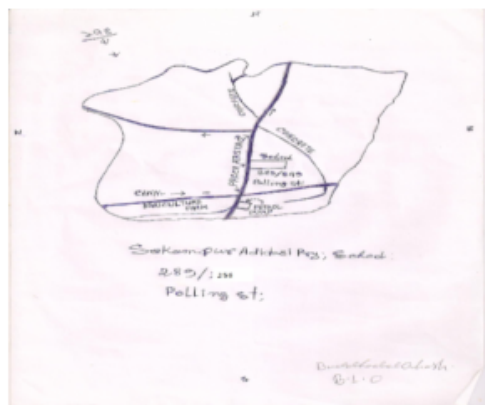

Nazri Naksha