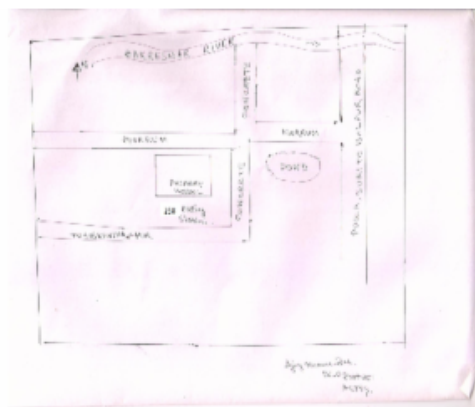

Nazri Naksha