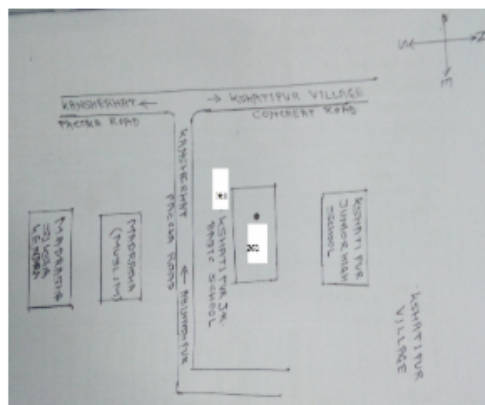

Nazri Naksha