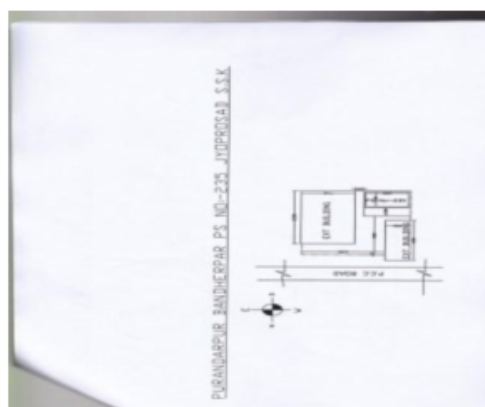

নির্বাচক নিবন্ধন আধিকারিকের স্বাক্ষর

Nazri Naksha

Google Map View

Polling Station Building Front View

Polling Station Front View

Cad View

Key MAP View

1	WB/42/289/465396	ফটো উপলব্ধ	2	KPY2643047	ফটো উপলব্ধ	3	WB/42/288/624308	ফটো উপলব্ধ
নাম : সোনামুখী দাস স্বামীর নাম: রবীন দাস বাড়ির নং : n0142 বয়স : 67 লিঙ্গ : মহিলা			নাম : গীতা মন্ডল স্বামীর নাম: বিপদতারণ মন্ডল বাড়ির নং : n0106 বয়স : 66 লিঙ্গ : মহিলা			নাম : গৌউরহরি মন্ডল পিতার নাম: হারাধন মন্ডল বাড়ির নং : n0106 বয়স : 64 লিঙ্গ : পুরুষ		
4	WB/42/288/624177	ফটো উপলব্ধ	5	WB/42/288/624178	ফটো উপলব্ধ	# 6	ZHR2728343	ফটো উপলব্ধ
নাম : দীপালি মন্ডল স্বামীর নাম: গৌউরহরি মন্ডল বাড়ির নং : n0106 বয়স : 59 লিঙ্গ : মহিলা			নাম : উর্মিলা মন্ডল স্বামীর নাম: নিত্যানন্দ মন্ডল বাড়ির নং : n0106 বয়স : 63 লিঙ্গ : মহিলা			নাম : বিপদ তারণ মন্ডল পিতার নাম: হারাধন মন্ডল বাড়ির নং : n0106 বয়স : 72 লিঙ্গ : পুরুষ		
7	ZHR2172187	ফটো উপলব্ধ	8	ZHR2009611	ফটো উপলব্ধ	9	ZHR2696771	ফটো উপলব্ধ
নাম : পিয়ালী দলুই দাই স্বামীর নাম: তুষার কান্তি দাই বাড়ির নং : n0196 বয়স : 27 লিঙ্গ : মহিলা			নাম : আকাশ মণ্ডল পিতার নাম: বিপদতারন মণ্ডল বাড়ির নং : n0106 বয়স : 28 লিঙ্গ : পুরুষ			নাম : কাবেরী অধিকারী পিতার নাম: সুব্রত অধিকারী বাড়ির নং : এন0141 বয়স : 21 লিঙ্গ : মহিলা		
10	WB/42/288/624420	ফটো উপলব্ধ	11	ZHR1101138	ফটো উপলব্ধ	12	ZHR2192631	ফটো উপলব্ধ
নাম : সুব্রত অধিকারী পিতার নাম: কালিশঙ্কর অধিকারী বাড়ির নং : n0141 বয়স : 51 লিঙ্গ : পুরুষ			নাম : মৌ অধিকারী স্বামীর নাম: সুব্রত অধিকারী বাড়ির নং : n0141 বয়স : 42 লিঙ্গ : মহিলা			নাম : মিনতী অধিকারী স্বামীর নাম: কালীশঙ্কর অধিকারী বাড়ির নং : এন00141 বয়স : 68 লিঙ্গ : মহিলা		
13	WB/42/288/624234	ফটো উপলব্ধ	14	WB/42/288/624270	ফটো উপলব্ধ	15	WB/42/288/624259	ফটো উপলব্ধ
নাম : ভৌদয় কিস্কু পিতার নাম: হারাধন কিস্কু বাড়ির নং : n0015 বয়স : 78 লিঙ্গ : পুরুষ			নাম : মাকু কিস্কু স্বামীর নাম: ভৌদয় কিস্কু বাড়ির নং : n0015 বয়স : 73 লিঙ্গ : মহিলা			নাম : হারাধন কিস্কু পিতার নাম: ভৌদয় কিস্কু বাড়ির নং : n0015 বয়স : 53 লিঙ্গ : পুরুষ		
16	KPY2453603	ফটো উপলব্ধ	17	ZHR1502319	ফটো উপলব্ধ	18	ZHR2172005	ফটো উপলব্ধ
নাম : মালতী কিস্কু স্বামীর নাম: হারাধন কিস্কু বাড়ির নং : n0015 বয়স : 46 লিঙ্গ : মহিলা			নাম : ছবি কিস্কু স্বামীর নাম: লক্ষীরাম কিস্কু বাড়ির নং : n0015 বয়স : 35 লিঙ্গ : মহিলা			নাম : শ্যামলাল কিস্কু পিতার নাম: হারাধন কিস্কু বাড়ির নং : n0015 বয়স : 27 লিঙ্গ : পুরুষ		
19	KPY2101087	ফটো উপলব্ধ	20	ZHR2696789	ফটো উপলব্ধ	21	SAF1702778	ফটো উপলব্ধ
নাম : লক্ষীরাম কিস্কু পিতার নাম: ভৌদয় কিস্কু বাড়ির নং : n0015 বয়স : 48 লিঙ্গ : পুরুষ			নাম : শিবলাল কিস্কু পিতার নাম: হারাধন কিস্কু বাড়ির নং : এন0015 বয়স : 21 লিঙ্গ : পুরুষ			নাম : মামনি মন্ডল গঁড়াই পিতার নাম: মতিলাল মন্ডল বাড়ির নং : এন0000 বয়স : 32 লিঙ্গ : মহিলা		
22	ZHR1822600	ফটো উপলব্ধ	23	ZHR2567865	ফটো উপলব্ধ	24	WB/42/288/624164	ফটো উপলব্ধ
নাম : রাহুল কুমার গঁড়াই পিতার নাম: সন্তোষ গঁড়াই বাড়ির নং : n0078 বয়স : 31 লিঙ্গ : পুরুষ			নাম : সন্তোষ গঁড়াই পিতার নাম: মহাদেব গঁড়াই বাড়ির নং : n0078 বয়স : 55 লিঙ্গ : পুরুষ			নাম : মহাদেব গঁড়াই পিতার নাম: ভূধর গঁড়াই বাড়ির নং : n0078 বয়স : 96 লিঙ্গ : পুরুষ		
25	WB/42/288/624309	ফটো উপলব্ধ	26	ZHR2567873	ফটো উপলব্ধ	27	KPY1407329	ফটো উপলব্ধ
নাম : তরুলতা গঁড়াই স্বামীর নাম: মহাদেব গঁড়াই বাড়ির নং : n0078 বয়স : 91 লিঙ্গ : মহিলা			নাম : কৃষ্ণা গঁড়াই স্বামীর নাম: সন্তোষ গঁড়াই বাড়ির নং : n0078 বয়স : 50 লিঙ্গ : মহিলা			নাম : পার্থ ঘোষ পিতার নাম: অমিতারঞ্জন ঘোষ বাড়ির নং : n0143 বয়স : 46 লিঙ্গ : পুরুষ		
28	WB/42/288/624060	ফটো উপলব্ধ	29	RJR1625052	ফটো উপলব্ধ	30	KPY2705671	ফটো উপলব্ধ
নাম : ভগীরথ ঘোষ পিতার নাম: অমিতারঞ্জন ঘোষ বাড়ির নং : n0143 বয়স : 58 লিঙ্গ : পুরুষ			নাম : তন্দ্রা ঘোষ স্বামীর নাম: পার্থ ঘোষ বাড়ির নং : n0189 বয়স : 33 লিঙ্গ : মহিলা			নাম : কুহেলী ঘোষ স্বামীর নাম: ভাগীরথ ঘোষ বাড়ির নং : n0151 বয়স : 52 লিঙ্গ : মহিলা		