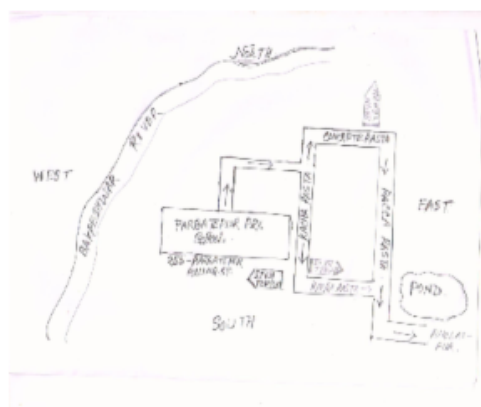

নির্বাচক নিবন্ধন আধিকারিকের স্বাক্ষর

Nazri Naksha

Google Map View

Polling Station Building Front View

Polling Station Front View

Cad View

Key MAP View

1	WB/42/289/465396	ফটো উপলব্ধ	2	KPY2643047	ফটো উপলব্ধ	3	WB/42/288/624308	ফটো উপলব্ধ
নাম : সোনামুখী দাস স্বামীর নাম: রবীন দাস বাড়ির নং : n0142 বয়স : 67 লিঙ্গ : মহিলা			নাম : গীতা মন্ডল স্বামীর নাম: বিপদতারণ মন্ডল বাড়ির নং : n0106 বয়স : 66 লিঙ্গ : মহিলা			নাম : গৌউরহরি মন্ডল পিতার নাম: হারাধন মন্ডল বাড়ির নং : n0106 বয়স : 64 লিঙ্গ : পুরুষ		
4	WB/42/288/624177	ফটো উপলব্ধ	5	WB/42/288/624178	ফটো উপলব্ধ	# 6	ZHR2728343	ফটো উপলব্ধ
নাম : দীপালি মন্ডল স্বামীর নাম: গৌউরহরি মন্ডল বাড়ির নং : n0106 বয়স : 59 লিঙ্গ : মহিলা			নাম : উর্মিলা মন্ডল স্বামীর নাম: নিত্যানন্দ মন্ডল বাড়ির নং : n0106 বয়স : 63 লিঙ্গ : মহিলা			নাম : বিপদ তারণ মন্ডল পিতার নাম: হারাধন মন্ডল বাড়ির নং : n0106 বয়স : 72 লিঙ্গ : পুরুষ		
7	ZHR2172187	ফটো উপলব্ধ	8	ZHR2009611	ফটো উপলব্ধ	9	ZHR2696771	ফটো উপলব্ধ
নাম : পিয়ালী দলুই দাই স্বামীর নাম: তুষার কান্তি দাই বাড়ির নং : n0196 বয়স : 27 লিঙ্গ : মহিলা			নাম : আকাশ মণ্ডল পিতার নাম: বিপদতারন মণ্ডল বাড়ির নং : n0106 বয়স : 28 লিঙ্গ : পুরুষ			নাম : কাবেরী অধিকারী পিতার নাম: সুব্রত অধিকারী বাড়ির নং : এন0141 বয়স : 21 লিঙ্গ : মহিলা		
10	WB/42/288/624420	ফটো উপলব্ধ	11	ZHR1101138	ফটো উপলব্ধ	12	ZHR2192631	ফটো উপলব্ধ
নাম : সুব্রত অধিকারী পিতার নাম: কালিশঙ্কর অধিকারী বাড়ির নং : n0141 বয়স : 51 লিঙ্গ : পুরুষ			নাম : মৌ অধিকারী স্বামীর নাম: সুব্রত অধিকারী বাড়ির নং : n0141 বয়স : 42 লিঙ্গ : মহিলা			নাম : মিনতী অধিকারী স্বামীর নাম: কালীশঙ্কর অধিকারী বাড়ির নং : এন00141 বয়স : 68 লিঙ্গ : মহিলা		
13	WB/42/288/624234	ফটো উপলব্ধ	14	WB/42/288/624270	ফটো উপলব্ধ	15	WB/42/288/624259	ফটো উপলব্ধ
নাম : ভৌদয় কিস্কু পিতার নাম: হারাধন কিস্কু বাড়ির নং : n0015 বয়স : 78 লিঙ্গ : পুরুষ			নাম : মাকু কিস্কু স্বামীর নাম: ভৌদয় কিস্কু বাড়ির নং : n0015 বয়স : 73 লিঙ্গ : মহিলা			নাম : হারাধন কিস্কু পিতার নাম: ভৌদয় কিস্কু বাড়ির নং : n0015 বয়স : 53 লিঙ্গ : পুরুষ		
16	KPY2453603	ফটো উপলব্ধ	17	ZHR1502319	ফটো উপলব্ধ	18	ZHR2172005	ফটো উপলব্ধ
নাম : মালতী কিস্কু স্বামীর নাম: হারাধন কিস্কু বাড়ির নং : n0015 বয়স : 46 লিঙ্গ : মহিলা			নাম : ছবি কিস্কু স্বামীর নাম: লক্ষীরাম কিস্কু বাড়ির নং : n0015 বয়স : 35 লিঙ্গ : মহিলা			নাম : শ্যামলাল কিস্কু পিতার নাম: হারাধন কিস্কু বাড়ির নং : n0015 বয়স : 27 লিঙ্গ : পুরুষ		
19	KPY2101087	ফটো উপলব্ধ	20	ZHR2696789	ফটো উপলব্ধ	21	SAF1702778	ফটো উপলব্ধ
নাম : লক্ষীরাম কিস্কু পিতার নাম: ভৌদয় কিস্কু বাড়ির নং : n0015 বয়স : 48 লিঙ্গ : পুরুষ			নাম : শিবলাল কিস্কু পিতার নাম: হারাধন কিস্কু বাড়ির নং : এন0015 বয়স : 21 লিঙ্গ : পুরুষ			নাম : মামনি মন্ডল গঁড়াই পিতার নাম: মতিলাল মন্ডল বাড়ির নং : এন0000 বয়স : 32 লিঙ্গ : মহিলা		
22	ZHR1822600	ফটো উপলব্ধ	23	ZHR2567865	ফটো উপলব্ধ	24	WB/42/288/624164	ফটো উপলব্ধ
নাম : রাহুল কুমার গঁড়াই পিতার নাম: সন্তোষ গঁড়াই বাড়ির নং : n0078 বয়স : 31 লিঙ্গ : পুরুষ			নাম : সন্তোষ গঁড়াই পিতার নাম: মহাদেব গঁড়াই বাড়ির নং : n0078 বয়স : 55 লিঙ্গ : পুরুষ			নাম : মহাদেব গঁড়াই পিতার নাম: ভূধর গঁড়াই বাড়ির নং : n0078 বয়স : 96 লিঙ্গ : পুরুষ		
25	WB/42/288/624309	ফটো উপলব্ধ	26	ZHR2567873	ফটো উপলব্ধ	27	KPY1407329	ফটো উপলব্ধ
নাম : তরুলতা গঁড়াই স্বামীর নাম: মহাদেব গঁড়াই বাড়ির নং : n0078 বয়স : 91 লিঙ্গ : মহিলা			নাম : কৃষ্ণা গঁড়াই স্বামীর নাম: সন্তোষ গঁড়াই বাড়ির নং : n0078 বয়স : 50 লিঙ্গ : মহিলা			নাম : পার্থ ঘোষ পিতার নাম: অমিতারঞ্জন ঘোষ বাড়ির নং : n0143 বয়স : 46 লিঙ্গ : পুরুষ		
28	WB/42/288/624060	ফটো উপলব্ধ	29	RJR1625052	ফটো উপলব্ধ	30	KPY2705671	ফটো উপলব্ধ
নাম : ভগীরথ ঘোষ পিতার নাম: অমিতারঞ্জন ঘোষ বাড়ির নং : n0143 বয়স : 58 লিঙ্গ : পুরুষ			নাম : তন্দ্রা ঘোষ স্বামীর নাম: পার্থ ঘোষ বাড়ির নং : n0189 বয়স : 33 লিঙ্গ : মহিলা			নাম : কুহেলী ঘোষ স্বামীর নাম: ভাগীরথ ঘোষ বাড়ির নং : n0151 বয়স : 52 লিঙ্গ : মহিলা		