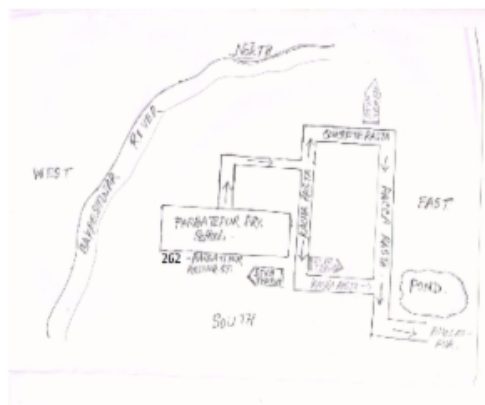

Nazri Naksha